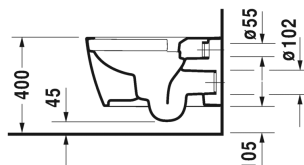

Wand-WC Duravit Rimless® Set # 45290900A1

Wand-WC Duravit Rimless® Set	Größe	Gewicht	Bestellnummer
Kartonabmessungen 580 x 392 x 440 mm			
Farben			
00 Weiss			
Variante			
		28,100 Kilogramm	45290900A1
Infobox			
Durafix für unsichtbare Befestigung ist im Lieferumfang enthalten, Wird kein Vorwandelement verwendet, wird die Befestigung # 006500 empfohlen			
Ausschreibungstext			
DURAVIT ME by Starck Wand-WC Duravit Rimless® Set bestehend aus Tiefspüler, spülrandloses Wand-WC wandhängend mit verdeckter Befestigung aus Sanitärkeramik für 4,5 Liter Spülwasser nach EWL Klasse 1. Abmessungen(BxTxH)370x570x355/295mm. Weiß. Best.Nr. 252909 und WC-Sitz mit Absenkautomatik. Weiß. Best.Nr.002009. Set Best.Nr. 45290900A1			

Alle Zeichnungen enthalten alle notwendigen Maße (mm), die den üblichen Toleranzen unterliegen. Exakte Maße können nur am Produkt abgenommen werden.