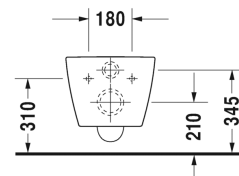

Wand-WC Duravit Rimless® Set # 45290900A1

Wand-WC Duravit Rimless® Set	Größe	Gewicht	Bestellnummer
Kartonabmessungen 580 x 392 x 440 mm			
Farben			
00 Weiss			
Variante			
		28,100 Kilogramm	45290900A1
Infobox			
Durafix für unsichtbare Befestigung ist im Lieferumfang enthalten, Wird kein Vorwandelement verwendet, wird die Befestigung # 006500 empfohlen			
Ausschreibungstext			
DURAVIT ME by Starck Wand-WC Duravit Rimless® Set bestehend aus Tiefspüler, spülrandloses Wand-WC wandhängend mit verdeckter Befestigung aus Sanitärkeramik für 4,5 Liter Spülwasser nach EWL Klasse 1. Abmessungen(BxTxH)370x570x355/295mm. Weiß. Best.Nr. 252909 und WC-Sitz mit Absenkautomatik. Weiß. Best.Nr.002009. Set Best.Nr. 45290900A1			

Alle Zeichnungen enthalten alle notwendigen Maße (mm), die den üblichen Toleranzen unterliegen. Exakte Maße können nur am Produkt abgenommen werden.