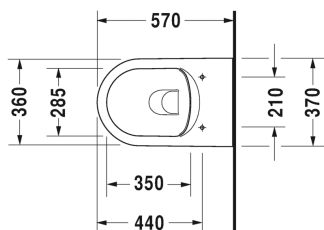

Wand-WC Duravit Rimless® Set # 45290900A1

Wand-WC Duravit Rimless® Set	Größe	Gewicht	Bestellnummer
Kartonabmessungen 580 x 392 x 440 mm			
Farben			
00 Weiss			
Variante			
		28,100 Kilogramm	45290900A1
Infobox			
Durafix für unsichtbare Befestigung ist im Lieferumfang enthalten, Wird kein Vorwandelement verwendet, wird die Befestigung # 006500 empfohlen			
Ausschreibungstext			
DURAVIT ME by Starck Wand-WC Duravit Rimless® Set bestehend aus Tiefspüler, spülrandloses Wand-WC wandhängend mit verdeckter Befestigung aus Sanitärkeramik für 4,5 Liter Spülwasser nach EWL Klasse 1. Abmessungen(BxTxH)370x570x355/295mm. Weiß. Best.Nr. 252909 und WC-Sitz mit Absenkautomatik. Weiß. Best.Nr.002009. Set Best.Nr. 45290900A1			

Alle Zeichnungen enthalten alle notwendigen Maße (mm), die den üblichen Toleranzen unterliegen. Exakte Maße können nur am Produkt abgenommen werden.