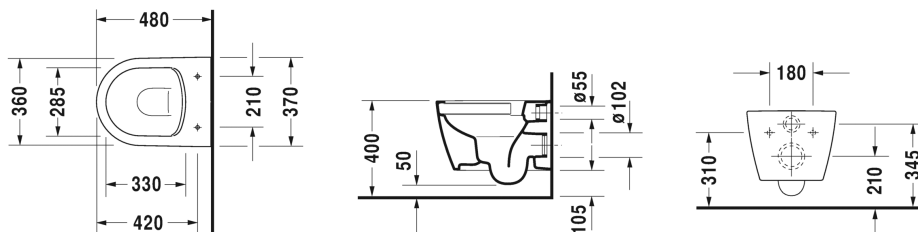

Wand-WC Compact Duravit Rimless® Set # 45300900A1

Wand-WC Compact Duravit Rimless® Set	Größe	Gewicht	Bestellnummer
Kartonabmessungen 510 x 392 x 430 mm			
Farben			
00 Weiss			
Variante			
		25,600 Kilogramm	45300900A1
Infobox			
Durafix für unsichtbare Befestigung ist im Lieferumfang enthalten, Wird kein Vorwandelement verwendet, wird die Befestigung # 006500 empfohlen			
Ausschreibungstext			
DURAVIT ME by Starck Wand-WC Duravit compact Rimless® Set bestehend aus Tiefspüler, spülrandloses Wand-WC wandhängend mit verdeckter Befestigung aus Sanitärkeramik für 4,5 Liter Spülwasser nach EWL Klasse 1. Abmessungen(BxTxH)370x480x350/295mm. Weiß. Best.Nr. 253009 und WC-Sitz mit Absenkautomatik. Weiß. Best.Nr.002019. Set Best.Nr. 45300900A1			

Alle Zeichnungen enthalten alle notwendigen Maße (mm), die den üblichen Toleranzen unterliegen. Exakte Maße können nur am Produkt abgenommen werden.