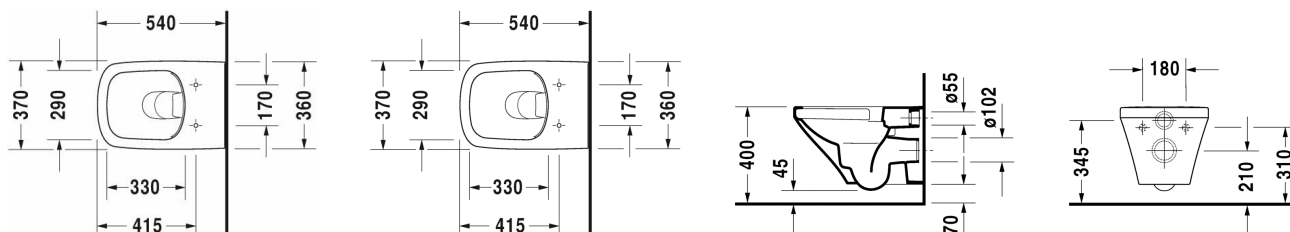

## Wand-WC Duravit Rimless® Set # 45510900A1

Wand-WC Duravit Rimless® Set	Größe	Gewicht	Bestellnummer
Kartonabmessungen 560 x 400 x 430 mm			
<b>Farben</b>			
00 Weiss			
<b>Variante</b>			
		31,500 Kilogramm	45510900A1
<b>Infobox</b>			
Durafix für unsichtbare Befestigung ist im Lieferumfang enthalten, Wird kein Vorwandelement verwendet, wird die Befestigung # 006500 empfohlen			
<b>Ausschreibungstext</b>			
URAVIT DuraStyle Wand-WC Duravit Rimless®, Design by Matteo Thun, Tiefspüler wandhängend mit verdeckter Befestigung, Durafix inklusive. Spülrandloses WWC mit patentierter Duravit Rimless® Spültechnologie aus Sanitärkeramik für 4,5 Liter Spülwasser, EWL Klasse 1. Rechteckige nach unten konische Beckenform mit einer schmalen, markanten Keramikkante. Flache Deckel-/Sitzkombination. Bodenfreiheit von 50/75mm bei Einbauhöhe 400mm. Abmessungen(BxHxT)370x540x350/325mm. Weiß., #2551090000 und DuraStyle WC-Sitz Design by Matteo Thun & Antonio Rodriguez, aus hochwertigem Kunststoff mit Deckel, abnehmbar. Scharniere Edelstahl. Ausführung mit Absenkautomatik. Weiß. # 0063790000. Best.Nr. 45510900A1			

Alle Zeichnungen enthalten alle notwendigen Maße (mm), die den üblichen Toleranzen unterliegen. Exakte Maße können nur am Produkt abgenommen werden.