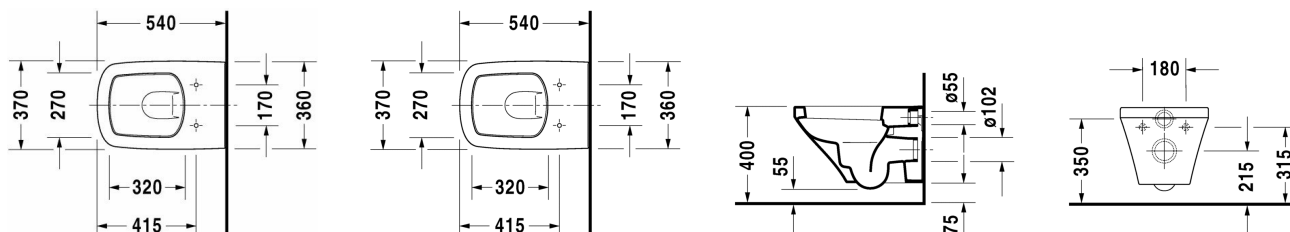

Wand-WC Set # 45520900A1

| Wand-WC Set | Größe | Gewicht | Bestellnummer |
|--|-------|------------------|---------------|
| Kartonabmessungen 560 x 400 x 430 mm | | | |
| Farben | | | |
| 00 Weiss | | | |
| Variante | | | |
| | | 25,800 Kilogramm | 45520900A1 |
| Infobox | | | |
| Durafix für unsichtbare Befestigung ist im Lieferumfang enthalten, Wird kein Vorwandelement verwendet, wird die Befestigung # 006500 empfohlen | | | |
| Ausschreibungstext | | | |
| <p>DURAVIT DuraStyle Wand-WC Design by Matteo Thun, Tiefspüler mit verdeckter Befestigung aus Sanitärkeramik für 4,5 Liter Spülwasser, EWL Klasse 1, wandhängend mit markanter, schmale Keramikkante. Flache Deckel-/Sitzkombination, geschlossener Wasserrand, mit keramischem Spülwasserverteiler. Bodenfreiheit 55/75m bei Einbauhöhe 400mm. Durafix inklusive. Abmessungen(BxTxH)370x540x345/325mm. Weiß. #2552090000 und DuraStyle WC-Sitz Design by Matteo Thun & Antonio Rodriguez, aus hochwertigem Kunststoff mit Deckel, abnehmbar. Scharniere Edelstahl. Ausführung mit Absenkautomatik. Weiß. #0063790000. Best.Nr. Set 45520900A1</p> | | | |

Alle Zeichnungen enthalten alle notwendigen Maße (mm), die den üblichen Toleranzen unterliegen. Exakte Maße können nur am Produkt abgenommen werden.