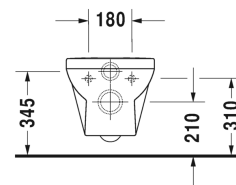

## Wand-WC Duravit Rimless® Set # 45620900A1

Wand-WC Duravit Rimless® Set	Größe	Gewicht	Bestellnummer
Kartonabmessungen 560 x 400 x 430 mm			
<b>Farben</b>			
00 Weiss			
<b>Variante</b>			
		25,900 Kilogramm	45620900A1
<b>Infobox</b>			
Wird kein Vorwandelement verwendet, wird die Befestigung # 006500 empfohlen			
<b>Ausschreibungstext</b>			
<p>Duravit Serie Duravit No.1 Wand-WC Duravit Rimless® Set, wandhängend Weiß Hochglanz, Design by Duravit, besonders effizienter, sparsamer Wasserverbrauch: Unified Water Label (UWL) Klasse 1, große Spülwassermenge 4,5 Liter, aus hochwertiger, langlebiger Sanitärkeramik: besonders widerstandsfähiges, kratzresistentes Material mit hohem Härtegrad, reinigungsfreundlicher und hygienischer Oberfläche, Sitz mit Absenkautomatik für sanftes, geräuschloses Schließen von Sitz und Deckel, WC-Sitz mit hochwertigen Edelstahl-Scharnieren: Rostfrei und robust auch bei hoher Belastung, WC-Sitz aus langlebigem Thermoplast: Widerstandsfähiger, formstabiler und pflegeleichter Kunststoff, Tiefspüler: für minimale Geruchsbelästigung, minimaler Spülwasserbedarf von lediglich 4,5 Litern, offener Spülrand Duravit Rimless® mit dynamischer Wasserführung: hygienisch einwandfreie Spülergebnisse auch bei kleinen Wassermengen, vollglasierte, sehr glatte Keramik verhindert Keimbildung und Ablagerungen, hygienische Flächenspülung ohne Überspritzen, bestehend aus Wand-WC 2562090000 und WC-Sitz 0020790000, Kartonabmessung (BxTxH) 560x400x430 mm, Artikel Nr.: 45620900A1</p>			

Alle Zeichnungen enthalten alle notwendigen Maße (mm), die den üblichen Toleranzen unterliegen. Exakte Maße können nur am Produkt abgenommen werden.