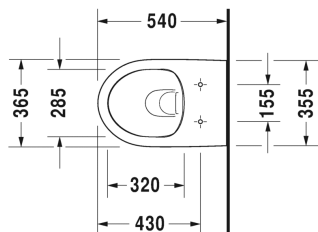

## Wand-WC Duravit Rimless® Set # 45620900A1

Wand-WC Duravit Rimless® Set	Größe	Gewicht	Bestellnummer
Kartonabmessungen 560 x 400 x 430 mm			
<b>Farben</b>			
00 Weiss			
<b>Variante</b>			
		25,900 Kilogramm	45620900A1
<b>Infobox</b>			
Wird kein Vorwandelement verwendet, wird die Befestigung # 006500 empfohlen			
<b>Ausschreibungstext</b>			
<p>Duravit Serie Duravit No.1 Wand-WC Duravit Rimless® Set, wandhängend Weiß Hochglanz, Design by Duravit, besonders effizienter, sparsamer Wasserverbrauch: Unified Water Label (UWL) Klasse 1, große Spülwassermenge 4,5 Liter, aus hochwertiger, langlebiger Sanitärkeramik: besonders widerstandsfähiges, kratzresistentes Material mit hohem Härtegrad, reinigungsfreundlicher und hygienischer Oberfläche, Sitz mit Absenkautomatik für sanftes, geräuschloses Schließen von Sitz und Deckel, WC-Sitz mit hochwertigen Edelstahl-Scharnieren: Rostfrei und robust auch bei hoher Belastung, WC-Sitz aus langlebigem Thermoplast: Widerstandsfähiger, formstabiler und pflegeleichter Kunststoff, Tiefspüler: für minimale Geruchsbelästigung, minimaler Spülwasserbedarf von lediglich 4,5 Litern, offener Spülrand Duravit Rimless® mit dynamischer Wasserführung: hygienisch einwandfreie Spülergebnisse auch bei kleinen Wassermengen, vollglasierte, sehr glatte Keramik verhindert Keimbildung und Ablagerungen, hygienische Flächenspülung ohne Überspritzen, bestehend aus Wand-WC 2562090000 und WC-Sitz 0020790000, Kartonabmessung (BxTxH) 560x400x430 mm, Artikel Nr.: 45620900A1</p>			

Alle Zeichnungen enthalten alle notwendigen Maße (mm), die den üblichen Toleranzen unterliegen. Exakte Maße können nur am Produkt abgenommen werden.