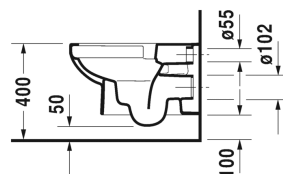

## Wand-WC Duravit Rimless® Set # 45620900A1

Wand-WC Duravit Rimless® Set	Größe	Gewicht	Bestellnummer
Kartonabmessungen 560 x 400 x 430 mm			
<b>Farben</b>			
00 Weiss			
<b>Variante</b>			
		25,900 Kilogramm	45620900A1
<b>Infobox</b>			
Wird kein Vorwandelement verwendet, wird die Befestigung # 006500 empfohlen			
<b>Ausschreibungstext</b>			
<p>Duravit Serie Duravit No.1 Wand-WC Duravit Rimless® Set, wandhängend Weiß Hochglanz, Design by Duravit, besonders effizienter, sparsamer Wasserverbrauch: Unified Water Label (UWL) Klasse 1, große Spülwassermenge 4,5 Liter, aus hochwertiger, langlebiger Sanitärkeramik: besonders widerstandsfähiges, kratzresistentes Material mit hohem Härtegrad, reinigungsfreundlicher und hygienischer Oberfläche, Sitz mit Absenkautomatik für sanftes, geräuschloses Schließen von Sitz und Deckel, WC-Sitz mit hochwertigen Edelstahl-Scharnieren: Rostfrei und robust auch bei hoher Belastung, WC-Sitz aus langlebigem Thermoplast: Widerstandsfähiger, formstabiler und pflegeleichter Kunststoff, Tiefspüler: für minimale Geruchsbelästigung, minimaler Spülwasserbedarf von lediglich 4,5 Litern, offener Spülrand Duravit Rimless® mit dynamischer Wasserführung: hygienisch einwandfreie Spülergebnisse auch bei kleinen Wassermengen, vollglasierte, sehr glatte Keramik verhindert Keimbildung und Ablagerungen, hygienische Flächenspülung ohne Überspritzen, bestehend aus Wand-WC 2562090000 und WC-Sitz 0020790000, Kartonabmessung (BxTxH) 560x400x430 mm, Artikel Nr.: 45620900A1</p>			

Alle Zeichnungen enthalten alle notwendigen Maße (mm), die den üblichen Toleranzen unterliegen. Exakte Maße können nur am Produkt abgenommen werden.