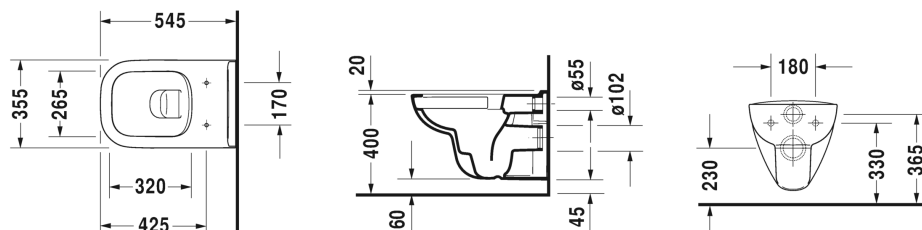

Wand-WC Duravit Rimless® Set # 45700900A1

Wand-WC Duravit Rimless® Set	Größe	Gewicht	Bestellnummer
Kartonabmessungen 565 x 400 x 450 mm			
Farben			
00 Weiss			
Variante			
		27,000 Kilogramm	45700900A1
Infobox			
Wird kein Vorwandelement verwendet, wird die Befestigung # 006500 empfohlen			
Ausschreibungstext			
DURAVIT D-Code Wand-WC Duravit Rimless® Set, Design by sieger design, bestehend aus dem spülranlosem WWC, Tiefspüler wandhängend aus Sanitärkeramik für 4,5 Liter Spülwasser, EWL Klasse 1. Bodenfreiheit 60/45mm bei Einbauhöhe 400mm. Abmessungen(BxTxH) 355x545x355/340mm. Weiß. Best.Nr. WC #257009 und dem WC-Sitz mit Absenkautomatik. Weiß. Best.Nr. #002079. Set Best.Nr. 45700900A1.			

Alle Zeichnungen enthalten alle notwendigen Maße (mm), die den üblichen Toleranzen unterliegen. Exakte Maße können nur am Produkt abgenommen werden.