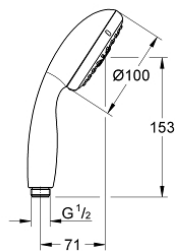

26 031 000 VITALIO START 100 HANDBRAUSE 3 STRAHLARTEN

PRODUKTBESCHREIBUNG

- Colour: chrom
- GROHE Rain O2, Rain, Massage
- GROHE Water Saving 9,5 l/min Durchflusskonstanthalter
- GROHE DreamSpray Perfektes Strahlbild
- GROHE Long-Life Oberfläche
- SpeedClean Antikalk-System
- innenliegende separate Wasserführung
- ShockProof Silikonring schützt vor Beschädigung durch Herunterfallen der Brause
- für Durchlauferhitzer geeignet
- Universal Befestigungssystem: Passend zu allen Standard-Brauseschläuchen
- 5-Farb-Kartonverpackung

Pure Freude
an Wasser

26 031 000 VITALIO START 100 HANDBRAUSE 3 STRAHLARTEN

ERSATZTEILE, September 2012 – now

1: Sieb (Order-nr. 0700200M)