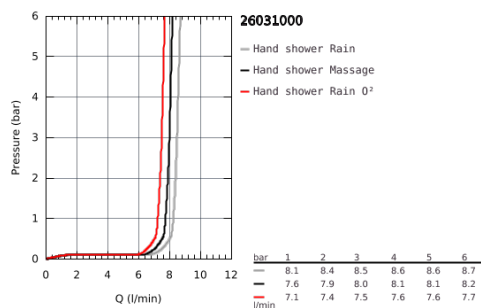

26 031 000 VITALIO START 100 HANDBRAUSE 3 STRAHLARTEN

PRODUKTBESCHREIBUNG

- Colour: chrom
- GROHE Rain O2, Rain, Massage
- GROHE Water Saving 9,5 l/min Durchflusskonstanthalter
- GROHE DreamSpray Perfektes Strahlbild
- GROHE Long-Life Oberfläche
- SpeedClean Antikalk-System
- innenliegende separate Wasserführung
- ShockProof Silikonring schützt vor Beschädigung durch Herunterfallen der Brause
- für Durchlauferhitzer geeignet
- Universal Befestigungssystem: Passend zu allen Standard-Brauseschläuchen
- 5-Farb-Kartonverpackung

Pure Freude
an Wasser

26 031 000 VITALIO START 100 HANDBRAUSE 3 STRAHLARTEN

ERSATZTEILE, September 2012 – now

1: Sieb (Order-nr. 0700200M)