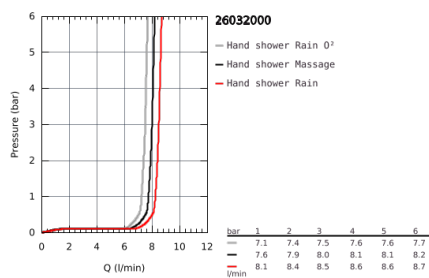

26 032 000 VITALIO START 100 BRAUSESTANGENSET 3 STRAHLARTEN

PRODUKTBESCHREIBUNG

- Colour: chrom
- bestehend aus:
 - Handbrause Vitalio Start 100 mit 3 Strahlarten (26 031)
 - Brausestange Vitalio Universal, 600 mm (27 724 000)
 - Brauseschlauch Vitalioflex Trend 1.750 mm 1/2" x 1/2" (28 742)
 - GROHE Water Saving 9,5 l/min Durchflusskonstanthalter
 - GROHE DreamSpray Perfektes Strahlbild
 - GROHE Long-Life Oberfläche
 - GROHE FastFixation (obere Konsole variabel zur Anpassung an vorhandene Bohrlöcher)
 - SpeedClean Antikalk-System
 - innenliegende separate Wasserführung
 - ShockProof Silikonring schützt vor Beschädigung durch Herunterfallen der Brause
 - für Durchlauferhitzer geeignet
 - 5-Farb-Kartonverpackung
 - suitable for screwing (including screws and dowels) or gluing (GROHE QuickGlue S2 41 245 000 sold separately)