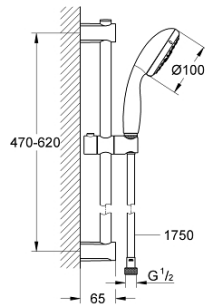

26 032 000 VITALIO START 100 BRAUSESTANGENSET 3 STRAHLARTEN

PRODUKTBESCHREIBUNG

- Colour: chrom
- bestehend aus:
 - Handbrause Vitalio Start 100 mit 3 Strahlarten (26 031)
 - Brausestange Vitalio Universal, 600 mm (27 724 000)
 - Brauseschlauch Vitalioflex Trend 1.750 mm 1/2" x 1/2" (28 742)
 - GROHE Water Saving 9,5 l/min Durchflusskonstanthalter
 - GROHE DreamSpray Perfektes Strahlbild
 - GROHE Long-Life Oberfläche
 - GROHE FastFixation (obere Konsole variabel zur Anpassung an vorhandene Bohrlöcher)
 - SpeedClean Antikalk-System
 - innenliegende separate Wasserführung
 - ShockProof Silikonring schützt vor Beschädigung durch Herunterfallen der Brause
 - für Durchlauferhitzer geeignet
 - 5-Farb-Kartonverpackung
 - suitable for screwing (including screws and dowels) or gluing (GROHE QuickGlue S2 41 245 000 sold separately)

26 032 000 VITALIO START 100 BRAUSESTANGENSET 3 STRAHLARTEN

ERSATZTEILE, September 2012 – now

1: Brausestangenhalter (Order-nr. 48095000)

2: Gleitelement (Order-nr. 12140000)

3: Brausestangenhalter (Order-nr. 48097000)

4: Sieb (Order-nr. 0700200M)