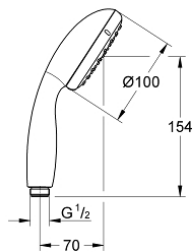

## 27 940 000 VITALIO START 100 HANDBRAUSE 1 STRAHLART

### PRODUKTBESCHREIBUNG

- Farbe: chrom
- Brausestrahl Rain
- GROHE Water Saving 5,7 l/min. Durchflusskonstanthalter
- GROHE DreamSpray Perfektes Strahlbild
- GROHE Long-Life Oberfläche
- SpeedClean Antikalk-System
- innenliegende separate Wasserführung
- ShockProof Silikonring schützt vor Beschädigung durch Herunterfallen der Brause
- für Durchlauferhitzer geeignet
- Universal Befestigungssystem: Passend zu allen Standard-Brauseschläuchen
- 5-Farb-Kartonverpackung

## 27 940 000 VITALIO START 100 HANDBRAUSE 1 STRAHLART

ERSATZTEILE, April 2012 – jetzt

1: Sieb (Bestell-Nr. 0700200M)