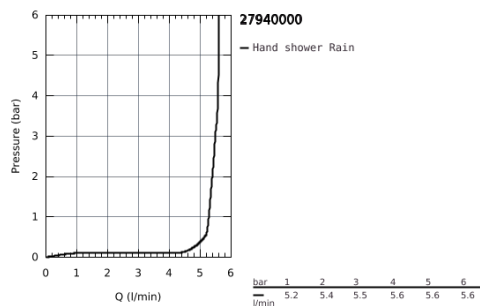

## 27 940 000 VITALIO START 100 HANDBRAUSE 1 STRAHLART

### PRODUKTBESCHREIBUNG

- Farbe: chrom
- Brausestrahl Rain
- GROHE Water Saving 5,7 l/min. Durchflusskonstanthalter
- GROHE DreamSpray Perfektes Strahlbild
- GROHE Long-Life Oberfläche
- SpeedClean Antikalk-System
- innenliegende separate Wasserführung
- ShockProof Silikonring schützt vor Beschädigung durch Herunterfallen der Brause
- für Durchlauferhitzer geeignet
- Universal Befestigungssystem: Passend zu allen Standard-Brauseschläuchen
- 5-Farb-Kartonverpackung