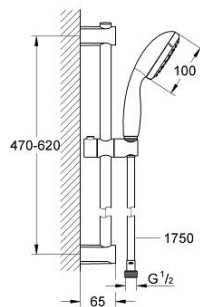

27 942 000 VITALIO START 100 BRAUSESTANGENSET 1 STRAHLART

PRODUKTBESCHREIBUNG

- Farbe: chrom
- bestehend aus:
 - Handbrause Vitalio Start 100 mit 1 Strahlart (27 940 000)
 - Brausestange Vitalio Universal, 600 mm (27 724 000)
 - Brauseschlauch Vitalioflex Trend 1.750 mm 1/2" x 1/2" (28 742)
 - GROHE Water Saving 5,7 l/min. Durchflusskonstanthalter
 - GROHE DreamSpray Perfektes Strahlbild
 - GROHE Long-Life Oberfläche
 - GROHE FastFixation obere Konsole variabel zur Anpassung an vorhandene Bohrlöcher
 - SpeedClean Antikalk-System
 - innenliegende separate Wasserführung
 - ShockProof Silikonring schützt vor Beschädigung durch Herunterfallen der Brause
 - für Durchlauferhitzer geeignet
 - 5-Farb-Kartonverpackung
 - suitable for screwing (including screws and dowels) or gluing (GROHE QuickGlue S2 41 245 000 sold separately)

27 942 000 VITALIO START 100 BRAUSESTANGENSET 1 STRAHLART

ERSATZTEILE, April 2012 – jetzt

1: Brausestangenhalter (Bestell-Nr. 48095000)

2: Gleitelement (Bestell-Nr. 12140000)

3: Brausestangenhalter (Bestell-Nr. 48097000)