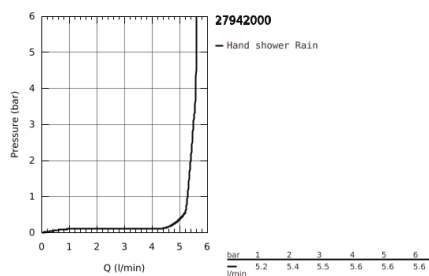

27 942 000 VITALIO START 100 BRAUSESTANGENSET 1 STRAHLART

PRODUKTBESCHREIBUNG

- Farbe: chrom
- bestehend aus:
 - Handbrause Vitalio Start 100 mit 1 Strahlart (27 940 000)
 - Brausestange Vitalio Universal, 600 mm (27 724 000)
 - Brauseschlauch Vitalioflex Trend 1.750 mm 1/2" x 1/2" (28 742)
 - GROHE Water Saving 5,7 l/min. Durchflusskonstanthalter
 - GROHE DreamSpray Perfektes Strahlbild
 - GROHE Long-Life Oberfläche
 - GROHE FastFixation obere Konsole variabel zur Anpassung an vorhandene Bohrlöcher
 - SpeedClean Antikalk-System
 - innenliegende separate Wasserführung
 - ShockProof Silikonring schützt vor Beschädigung durch Herunterfallen der Brause
 - für Durchlauferhitzer geeignet
 - 5-Farb-Kartonverpackung
 - suitable for screwing (including screws and dowels) or gluing (GROHE QuickGlue S2 41 245 000 sold separately)