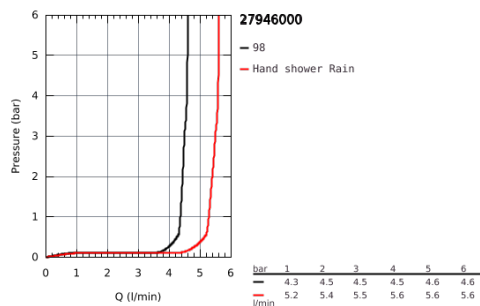

27 946 000 VITALIO START 100 HANDBRAUSE 2 STRAHLARTEN

PRODUKTBESCHREIBUNG

- Colour: chrom
- Rain, Jet
- GROHE Water Saving 5,7 l/min. Durchflusskonstanthalter
- GROHE DreamSpray Perfektes Strahlbild
- GROHE Long-Life Oberfläche
- SpeedClean Antikalk-System
- innenliegende separate Wasserführung
- ShockProof Silikonring schützt vor Beschädigung durch Herunterfallen der Brause
- Universal Befestigungssystem: Passend zu allen Standard-Brauseschläuchen
- Mindestdruck 1,0 bar
- 5-Farb-Kartonverpackung

27 946 000 **VITALIO START 100 HANDBRAUSE 2 STRAHLARTEN**

ERSATZTEILE, März 2012 – now

1: Sieb (Order-nr. 0700200M)