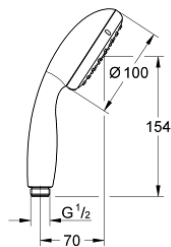

27 946 000 VITALIO START 100 HANDBRAUSE 2 STRAHLARTEN

PRODUKTBESCHREIBUNG

- Colour: chrom
- Rain, Jet
- GROHE Water Saving 5,7 l/min. Durchflusskonstanthalter
- GROHE DreamSpray Perfektes Strahlbild
- GROHE Long-Life Oberfläche
- SpeedClean Antikalk-System
- innenliegende separate Wasserführung
- ShockProof Silikonring schützt vor Beschädigung durch Herunterfallen der Brause
- Universal Befestigungssystem: Passend zu allen Standard-Brauseschläuchen
- Mindestdruck 1,0 bar
- 5-Farb-Kartonverpackung

27 946 000 **VITALIO START 100 HANDBRAUSE 2 STRAHLARTEN**

ERSATZTEILE, März 2012 – now

1: Sieb (Order-nr. 0700200M)