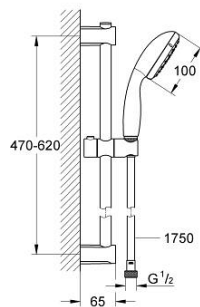

### PRODUKTBESCHREIBUNG

- Colour: chrom
- bestehend aus:
  - Handbrause Vitalio Start 100 mit 2 Strahlarten, 9,5 l/min (27 946)
  - Brausestange Vitalio Universal, 600 mm (27 724 000)
  - Brauseschlauch Vitalioflex Trend 1.750 mm 1/2" x 1/2" (28 742)
  - GROHE Water Saving 5,7 l/min. Durchflusskonstanthalter
  - GROHE DreamSpray Perfektes Strahlbild
  - GROHE Long-Life Oberfläche
  - GROHE FastFixation (obere Konsole variabel zur Anpassung an vorhandene Bohrlöcher)
  - SpeedClean Antikalk-System
  - innenliegende separate Wasserführung
  - ShockProof Silikonring schützt vor Beschädigung durch Herunterfallen der Brause
  - für Durchlauferhitzer geeignet
  - Mindestdruck 1,0 bar
  - 5-Farb-Kartonverpackung
  - suitable for screwing (including screws and dowels) or gluing (GROHE QuickGlue S2 41 245 000 sold separately)