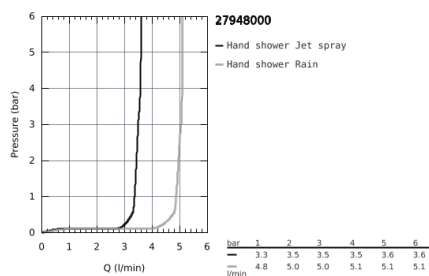

## 27 948 000 VITALIO START 100 BRAUSESTANGENSET 2 STRAHLARTEN

### PRODUKTBESCHREIBUNG

- Colour: chrom
- bestehend aus:
  - Handbrause Vitalio Start 100 mit 2 Strahlarten, 9,5 l/min (27 946)
  - Brausestange Vitalio Universal, 600 mm (27 724 000)
  - Brauseschlauch Vitalioflex Trend 1.750 mm 1/2" x 1/2" (28 742)
  - GROHE Water Saving 5,7 l/min. Durchflusskonstanthalter
  - GROHE DreamSpray Perfektes Strahlbild
  - GROHE Long-Life Oberfläche
  - GROHE FastFixation (obere Konsole variabel zur Anpassung an vorhandene Bohrlöcher)
  - SpeedClean Antikalk-System
  - innenliegende separate Wasserführung
  - ShockProof Silikonring schützt vor Beschädigung durch Herunterfallen der Brause
  - für Durchlauferhitzer geeignet
  - Mindestdruck 1,0 bar
  - 5-Farb-Kartonverpackung
  - suitable for screwing (including screws and dowels) or gluing (GROHE QuickGlue S2 41 245 000 sold separately)