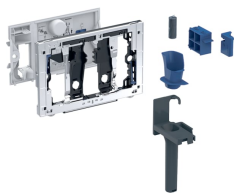

Einschub für Geberit DuoFresh Stick, für Sigma UP-Spülkästen 12 cm

Beispielbild

Verwendungszwecke

- Für Sigma UP-Spülkästen 12 cm (ab Baujahr 2008)
- Zum Einschieben von Geberit DuoFresh Stick ohne Chlor oder oxidierende Bestandteile
- Für Sigma01 Betätigungsplatten
- Für Sigma10 Betätigungsplatten
- Für Sigma20 Betätigungsplatten

Lieferumfang

- Befestigungsrahmen mit Schwenkmechanismus
- Schutzplatte
- Auffangbecher für Geberit DuoFresh Stick

- Für Sigma21 Betätigungsplatten
- Für Sigma30 Betätigungsplatten
- Für Sigma50 Betätigungsplatten

Eigenschaften

- Betätigung von vorne
- Geberit DuoFresh Stick werkzeuglos einschiebbar

- Schublade mit Halter für Geberit DuoFresh Stick
- 8 Geberit DuoFresh Sticks

Art.-Nr.	Farbe / Oberfläche	VE1
115.062.21.1	hochglanz-verchromt	1 St.
115.062.BZ.1	anthrazitgrau RAL 7016	1 St.