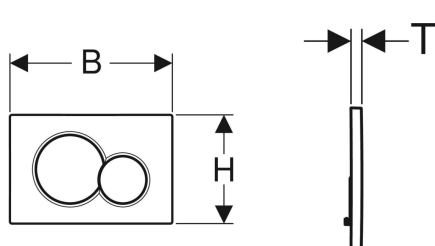

## Geberit Sigma01 Betätigungsplatte für 2-Mengen-Spülung

Beispielbild

### Verwendungszwecke

- Zur Spülauslösung bei Sigma UP-Spülkästen

### Eigenschaften

- Betätigung von vorne

### Technische Daten

Betätigungskraft | < 20 N

- 2 Drückerstangen

Art.-Nr.	Farbe / Oberfläche	Werkstoff	B	H	T
115.770.11.5	weiß	Kunststoff	24.6 cm	16.4 cm	1.3 cm
115.770.21.5	glanzverchromt	Kunststoff	24.6 cm	16.4 cm	1.3 cm
115.770.DT.5	edelmessing galvanisiert	Kunststoff	24.6 cm	16.4 cm	1.3 cm
115.770.DW.5	schwarz	Kunststoff	24.6 cm	16.4 cm	1.3 cm
115.770.KA.5	Platte: glanzverchromt Tasten: mattverchromt	Kunststoff	24.6 cm	16.4 cm	1.3 cm
115.770.LA.5	Platte: weiß Taste Vollmenge: gelb Taste Teilmenge: grün	Kunststoff	24.6 cm	16.4 cm	1.3 cm
115.770.LB.5	Platte: weiß Taste Vollmenge: blau Taste Teilmenge: rot	Kunststoff	24.6 cm	16.4 cm	1.3 cm
115.770.JQ.5	chrom matt / easy-to-clean-beschichtet	Kunststoff	24.6 cm	16.4 cm	1.3 cm