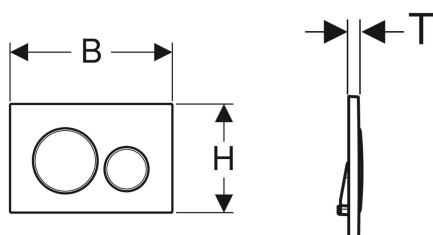

Geberit Sigma20 Betätigungsplatte für 2-Mengen-Spülung

Beispielbild

Verwendungszwecke

- Zur Spülauslösung bei Sigma UP-Spülkästen

Eigenschaften

- Betätigung von vorne

Lieferumfang

- Befestigungsrahmen
- 2 Distanzbolzen

- Drückerstangen schallgedämmt, werkzeuglose Schnelleinstellung

Technische Daten

Betätigungskraft | < 20 N

- 2 Drückerstangen

Art.-Nr.	Farbe / Oberfläche	Werkstoff	B	H	T
115.882.KH.1	Platte und Tasten: glanzverchromt Designringe: mattverchromt	Kunststoff	24.6 cm	16.4 cm	1.2 cm
115.882.KJ.1	Platte und Tasten: weiß Designringe: glanzverchromt	Kunststoff	24.6 cm	16.4 cm	1.2 cm
115.882.KK.1	Platte und Tasten: weiß Designringe: vergoldet	Kunststoff	24.6 cm	16.4 cm	1.2 cm
115.882.KM.1	Platte und Tasten: schwarz Designringe: glanzverchromt	Kunststoff	24.6 cm	16.4 cm	1.2 cm
115.882.SN.1	Platte und Tasten: gebürstet, easy-to-clean-beschichtet Designringe: poliert	Edelstahl	24.6 cm	16.4 cm	1.2 cm
115.882.JQ.1	Platte und Tasten: mattchrom-lackiert, easy-to-clean-beschichtet Designringe: glanzverchromt	Kunststoff	24.6 cm	16.4 cm	1.2 cm
115.882.JT.1	Platte und Tasten: weiß matt lackiert, easy-to-clean-beschichtet Designringe: glanzverchromt	Kunststoff	24.6 cm	16.4 cm	1.2 cm
115.882.14.1	Platte und Tasten: schwarz matt lackiert, easy-to-clean-beschichtet Designringe: glanzverchromt	Kunststoff	24.6 cm	16.4 cm	1.2 cm
115.882.11.1	Platte und Tasten: weiß Designringe: weiß matt	Kunststoff	24.6 cm	16.4 cm	1.2 cm
115.882.01.1	Platte und Tasten: weiß matt lackiert, easy-to-clean-beschichtet Designringe: weiß	Kunststoff	24.6 cm	16.4 cm	1.2 cm
115.882.DW.1	Platte und Tasten: schwarz Designringe: schwarz matt	Kunststoff	24.6 cm	16.4 cm	1.2 cm
115.882.16.1	Platte und Tasten: schwarz matt lackiert, easy-to-clean-beschichtet Designringe: schwarz	Kunststoff	24.6 cm	16.4 cm	1.2 cm