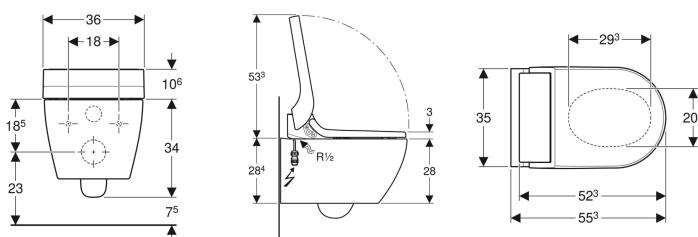

Geberit AquaClean Tuma Classic WC-Komplettanlage Wand-WC

Beispielbild

Verwendungszwecke

- Zum pflegenden Reinigen mit Wasser im Analbereich
- Zur komfortablen WC-Benutzung

Eigenschaften

- Spülrandlose WC-Keramik
- Tiefspül-WC mit Spezialglasur KeraTect
- WC-Sitzring und WC-Deckel mit SoftClosing
- WC-Deckel mit SoftOpening
- Temperatur des Duschwassers mit Geberit Home App einstellbar
- Analdusche mit WhirlSpray-Duschtechnologie
- Oszillierdusche (automatische Vor- und Rückwärtsbewegung des Duscharmtes)
- Einfache Befestigung durch Geberit Wandbefestigung Typ EFF3 für WC
- Duschstrahlstärke in fünf Stufen einstellbar
- Duscharm mit Geberit Home App in fünf Stufen positionierbar
- Automatische Vor- und Nachreinigung der Duschküpe mit Frischwasser
- Warmwasserbereitung über Durchlauferhitzer
- Durchlauferhitzer mit Geberit Home App deaktivierbar
- Entkalkungsprogramm
- Wasseranschluss seitlich links verdeckt hinter WC-Keramik

- Netzanschluss mit dreidriger flexibler Mantelleitung, seitlich rechts verdeckt hinter WC-Keramik
- Zulassung nach (DIN) EN 1717 / (DIN) EN 13077

Technische Daten

Schutzart	IPX4
Schutzklasse	I
Nennspannung	230 V AC
Netzfrequenz	50 Hz
Leistungsaufnahme	2000 W
Leistungsaufnahme Standby	≤ 0.5 W
Fließdruck	50–1000 kPa
Betriebstemperatur	5–40 °C
Wassertemperatur Einstellbereich	34–40 °C
Wassertemperatur Werkseinstellung	37 °C
Berechnungsdurchfluss	0.02 l/s
Mindestfließdruck für Berechnungsdurchfluss	50 kPa
Duschkdauer	50 s
Maximale Belastung WC-Sitz	150 kg

Lieferumfang

- Wasseranschlusset für Sigma und Omega UP-Spülkästen 12 cm, Einbauhöhe 112 cm
- Kupplungsbuchse für Netzanschluss
- Schallschutzset
- Spritzschutz
- Entkalkungsmittel 125 ml
- Anschlusset für WC, ø 90 mm
- Befestigungsmaterial
- Ausgleichspuffer für WC-Sitz / WC-Keramik