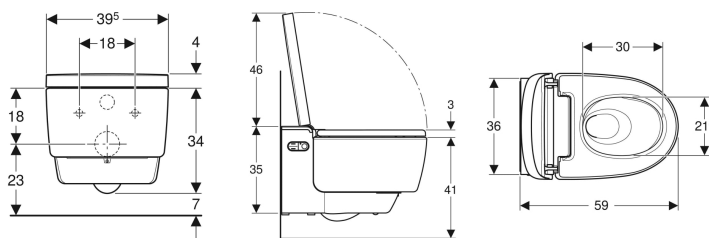

Geberit AquaClean Mera Classic WC-Komplettanlage Wand-WC

Verwendungszwecke

- Zur komfortablen und geruchsfreien WC-Benutzung
- Zum pflegenden Reinigen mit Wasser im Anal- und vaginalbereich

Eigenschaften

- Spülrandlose WC-Keramik mit TurboFlush-Spültechnik
- Tiefspül-WC mit Spezialglasur KeraTect
- WC-Sitzring und WC-Deckel mit SoftClosing
- WC-Deckel mit SoftOpening
- Benutzererkennung
- Geruchsabsaugung mit Keramikwabenfilter aktivierbar
- Geruchsabsaugung mit Nachlauf Funktion
- Analdusche mit Doppeldüsen-WhirlSpray-Duschtechnologie
- Separate Ladydüse in geschützter Ruheposition
- Oszillierdüse (automatische Vor- und Rückwärtsbewegung des Duscharsms) einstellbar
- Duschstrahlstärke in fünf Stufen einstellbar
- Duscharm in fünf Stufen positionierbar
- Automatische Vor- und Nachreinigung der Duschküse mit Frischwasser
- Hybrides Warmwassersystem mit Durchlauferhitzer und Warmwasserspeicher
- Temperatur des Duschwassers einstellbar
- Entkalkungsprogramm
- Föhn zuschaltbar
- Föhnnarm ausfahrbar
- Temperatur des Föhns einstellbar
- Föhnluftstärke in 5 Stufen einstellbar

- Vier Benutzerprofile programmierbar
- Funktionen und Einstellungen über Fernbedienung
- Schallschutz vormontiert
- Wasseranschluss seitlich links verdeckt hinter WC-Keramik
- Netzanschluss mit dreiadrigem flexibler Mantelleitung, seitlich rechts verdeckt hinter WC-Keramik
- Wasseranschluss extern, seitlich links mit Zubehör möglich
- Netzanschluss extern, mit Steckdose rechts möglich
- Zulassung nach (DIN) EN 1717 / (DIN) EN 13077

Technische Daten

Schutzart	IPX4
Schutzklasse	I
Nennspannung	230 V AC
Netzfrequenz	50 Hz
Leistungsaufnahme	2000 W
Leistungsaufnahme Standby	≤ 0.5 W
Fließdruck	50-1000 kPa
Betriebstemperatur	5-40 °C
Wassertemperatur Einstellbereich	34-40 °C
Berechnungsdurchfluss	0.03 l/s
Mindestfließdruck für Berechnungsdurchfluss	50 kPa
Duschdauer	30-50 s
Maximale Belastung WC-Sitz	150 kg

Lieferumfang

- Wasseranschlusset für Sigma und Omega UP-Spülkästen 12 cm, Einbauhöhe 112 cm
- Kupplungsbuchse für Netzanschluss
- Spritzschutz
- Entkalkungsmittel 125 ml

- Reinigungsset
- Anschlusset für WC, ø 90 mm
- Fernbedienung mit Wandhalterung und Batterie CR2032
- Befestigungsmaterial

Zubehör

- Schnittstellenmodul 12 V, für Geberit AquaClean Mera / Sela
- Wandbedienpanel für Geberit AquaClean
- Wandbedienpanel berührungslos, für Geberit AquaClean
- Schnittstellenmodul 4.1 V, für Geberit AquaClean Mera / Sela

• Diesem Produkt liegen das Geberit AquaClean Entkalkungsmittel und das Geberit AquaClean Reinigungsmittel bei. Diese Verbrauchsmaterialien enthalten klassifizierte Gefahrstoffe. Hinweise und Maßnahmen zum sicheren Umgang mit Gefahrstoffen sind im Anhang oder unter www.geberit.com aufgeführt.