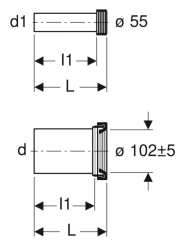

**Geberit Anschlussset für Wand-WC, Länge 18,5 cm**

Beispielbild

**Verwendungszwecke**

- Für Wand-WCs

**Technische Daten**

Werkstoff

| PE / PP

**Lieferumfang**

- Spülrohr mit Manschette, aus PE-HD
- Anschlussstutzen mit Manschette, aus PP

- 2 Deckkappen