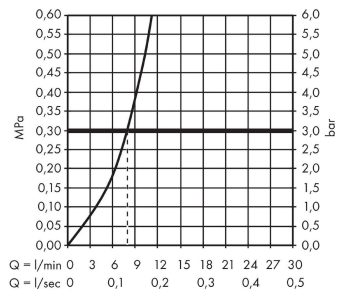

Technologie

Produktabbildung

Maßzeichnung

Metris Select M71
Einhebel-Küchenmischer 320, Ausziehauslauf, 1jet
 Oberfläche: **Chrom** Artikelnummer: **14884000**

Durchflussdiagramm

Metris Select M71
Einhebel-Küchenmischer 320, Ausziehauslauf, 1jet
 Oberfläche: **Chrom** Artikelnummer: **14884000**