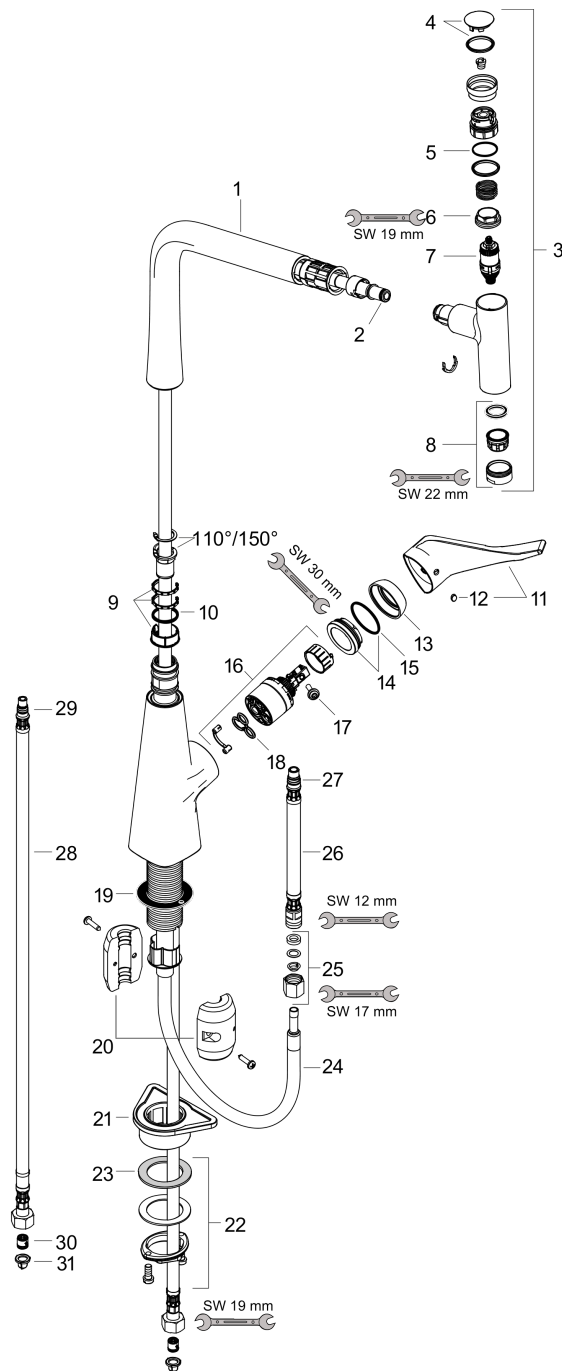

Technologie

Produktabbildung

Maßzeichnung

Metris Select M71
Einhebel-Küchenmischer 320, Ausziehauslauf, 1jet
 Oberfläche: **Chrom** Artikelnummer: **14884000**

Durchflussdiagramm

Metris Select M71
Einhebel-Küchenmischer 320, Ausziehauslauf, 1jet
 Oberfläche: **Chrom** Artikelnummer: **14884000**

Explosionszeichnung

Baujahr: >05/19

Metris Select M71
Einhebel-Küchenmischer 320, Ausziehauslauf, 1jet
 Oberfläche: **Chrom** Artikelnummer: **14884000**

Ersatzteilliste

Baujahr: >05/19

Pos.	Beschreibung	Artikelnummer	PG	VE
1	Auslauf kpl.	92736000	15	1
2	O-Ring 8x2	98112000	1	1
3	Ausziehbrause	92737000	19	1
4	Deckel	92566000	5	1
5	O-Ring 14x1,5	98201000	1	1
6	Mutter	92567000	6	1
7	Absperreinheit (AVP)	98463000	10	1
8	Strahlregler laminar M24x1 (15 l/min)	92517000	6	1
9	Gleitring-Set	98365000	3	1
10	O-Ring 21x2,5	98211000	1	1
11	Griff	98455000	11	1
12	Griffstopfen	96338000	1	1
13	Kappe	95498000	3	1
14	Mutter	97209000	5	1
15	O-Ring 32x2	98193000	1	1
16	Kartusche kpl.	92730000	11	1
17	Sicherungsschraube	95140000	2	1
18	Dichtung	95008000	3	1
19	Dichtung	92582000	1	1
20	Gewicht	92500000	9	1
21	Befestigungsteil	97523000	2	1
22	Schaftbefestigung kpl. (Ø 34)	95049000	5	1
23	Gleitring	97548000	1	1
24	Schlauch 1,50 m	92569000	12	1
25	Quetschverschraubung	96099000	3	1
26	Anschlussschlauch 600 mm M10x1	92568000	11	1
27	O-Ring 8x1,75	97827000	1	1
28	Anschlussschlauch 900 mm M8x0,75 G3/8	95372000	8	1
29	O-Ring 7x1,5	98422000	1	1
30	Rückflußverhinderer DW 10	96456000	3	1
31	Siebichtung	95291000	4	1