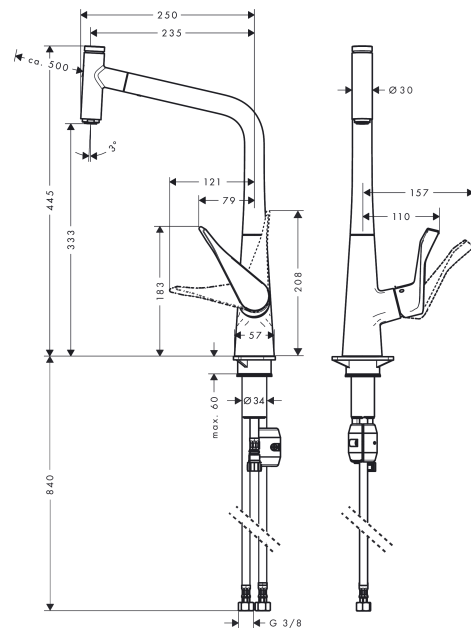

Maßzeichnung