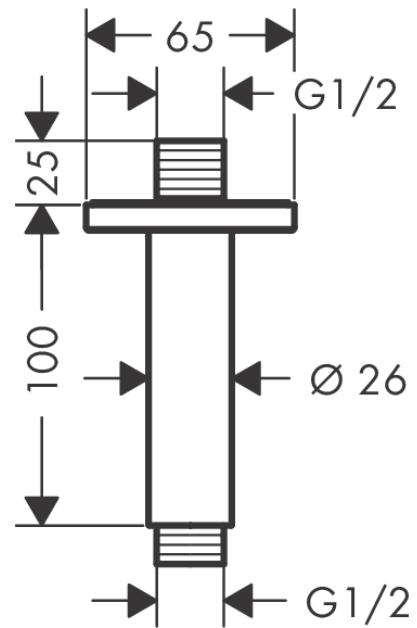

Vernis Shape

Deckenanschluss 10 cm

Oberfläche: **Mattschwarz** Artikelnummer: **26406670**

T

Beschreibung

Merkmale

- Länge: 100 mm
- Schaft Ø: 26 mm
- Installationsart: Aufputzmontage
- Material: Messing
- Anschlussart: G 1/2

Produktabbildung

Maßzeichnung

Vernis Shape

Deckenanschluss 10 cm

Oberfläche: **Mattschwarz**

Artikelnummer: **26406670**

T

Explosionszeichnung