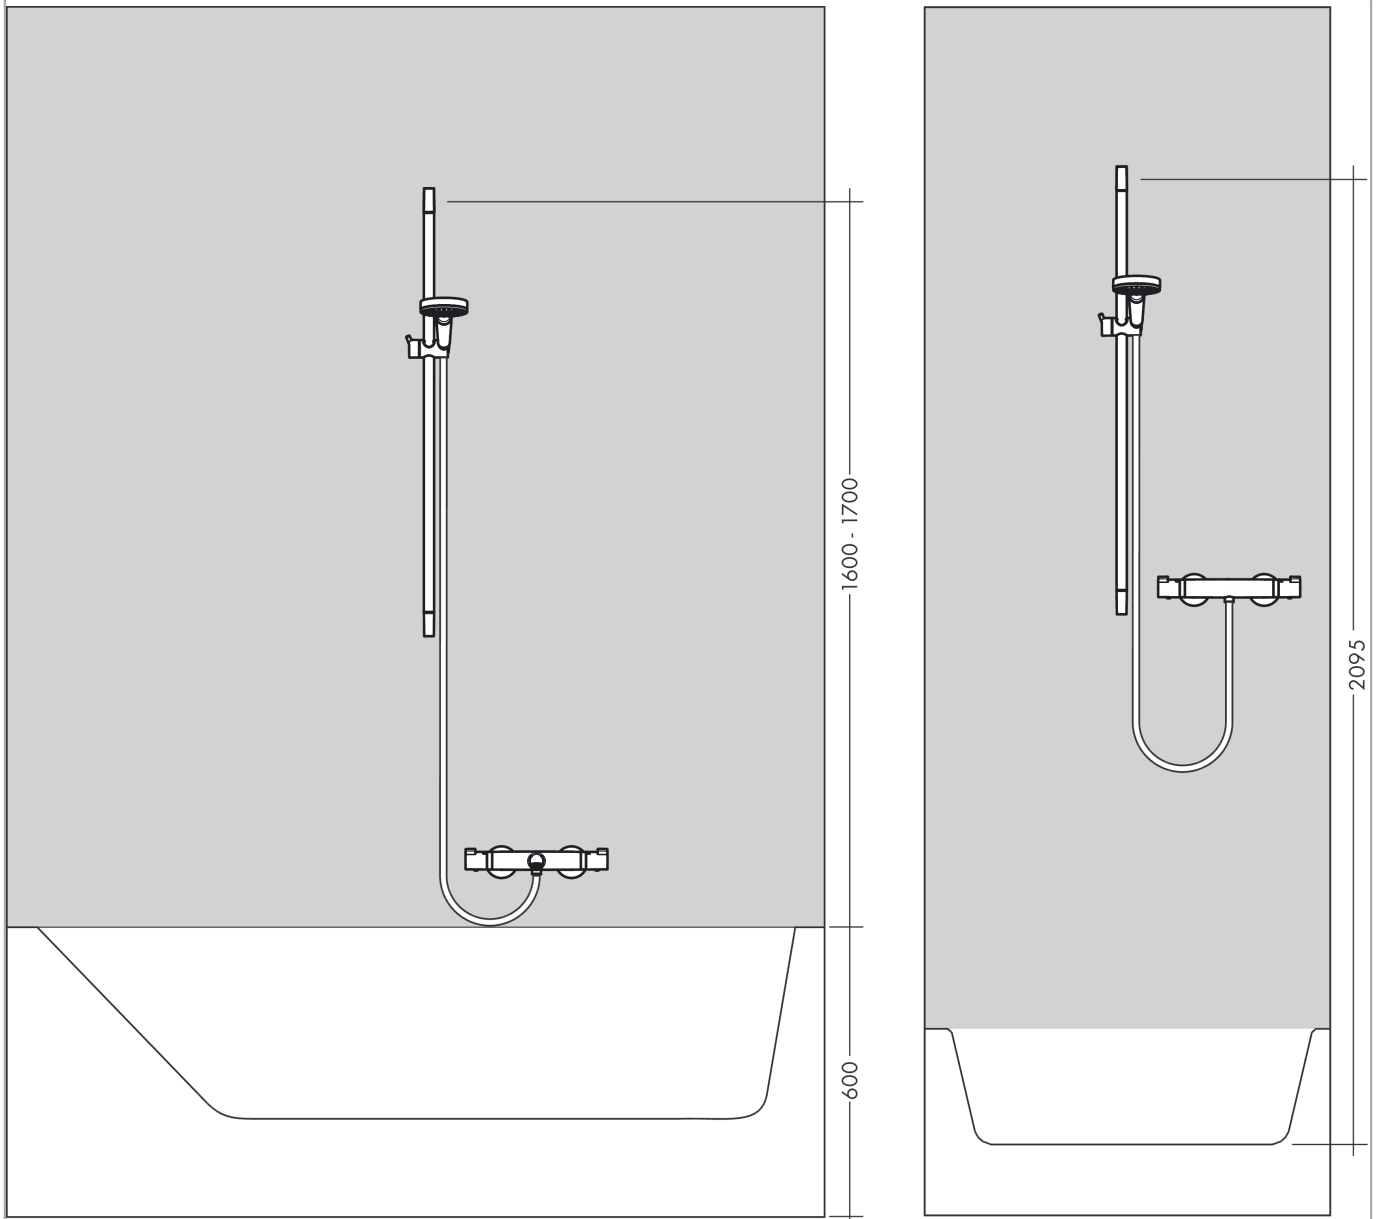

Croma Select S

Brauseset 110 Vario mit Brausestange 65 cm

Oberfläche: **Weiß/Chrom** Artikelnummer: **26562400**

Beschreibung

Merkmale

- besteht aus: Handbrause, Brausestange, Brauseschlauch, Handbrausehalterung
- Brausekopfgröße: 110 mm
- Strahlart: Rain, IntenseRain, TurboRain
- komfortable Strahlartenumstellung durch Select-Taste
- um 45° verstellbarer Neigungswinkel der Handbrausehalterung
- maximale Durchflussmenge bei 3 bar: 14,7 l/min
- Mindestfließdruck: 1 bar
- brauseseitiger Drehwirbel gegen lästiges Verdrehen des Brauseschlauches
- Wandbefestigung: Schraubbefestigung
- Wandstützen aus Kunststoff
- Gesamtlänge Brausestange: 669 mm
- Brausestangendurchmesser: 22 mm
- Profil Brausestange: rund
- Bohrabstand 625 mm

Technologie

Produktabbildung

Maßzeichnung

Croma Select S

Brauseset 110 Vario mit Brausestange 65 cm

Oberfläche: **Weiß/Chrom** Artikelnummer: **26562400**

Durchflussdiagramm

Die Verbrauchswerte wurden praxisnah mit den dazugehörigen Armaturen (Thermostat/Mischer/Unterputzventil) gemessen.

Croma Select S

Brauseset 110 Vario mit Brausestange 65 cm

Oberfläche: **Weiß/Chrom** Artikelnummer: **26562400**

Einbaubeispiel

Croma Select S
Brauseset 110 Vario mit Brausestange 65 cm
 Oberfläche: **Weiß/Chrom** Artikelnummer: **26562400**

Explosionszeichnung

Baujahr: >07/15

Croma Select S
Brauset 110 Vario mit Brausestange 65 cm
 Oberfläche: **Weiß/Chrom** Artikelnummer: **26562400**

Ersatzteilliste

Baujahr: >07/15

Pos.	Beschreibung	Artikelnummer	PG	VE
1	Abdeckung	95217000	4	1
2	Fliesenausgleichsscheibe 7 mm	97450000	98	1
3	Wandstütze	95218000	3	1
4	Befestigungsteile	96179000	4	1
5	Schieber kompl.	92366000	9	1
6	Handbrause	26802400	98	1
7	Sieb	92672000	2	1
8	Dichtung	98058000	1	1
9	Brauseschlauch Isiflex'B 1,60 m	28276000	98	1