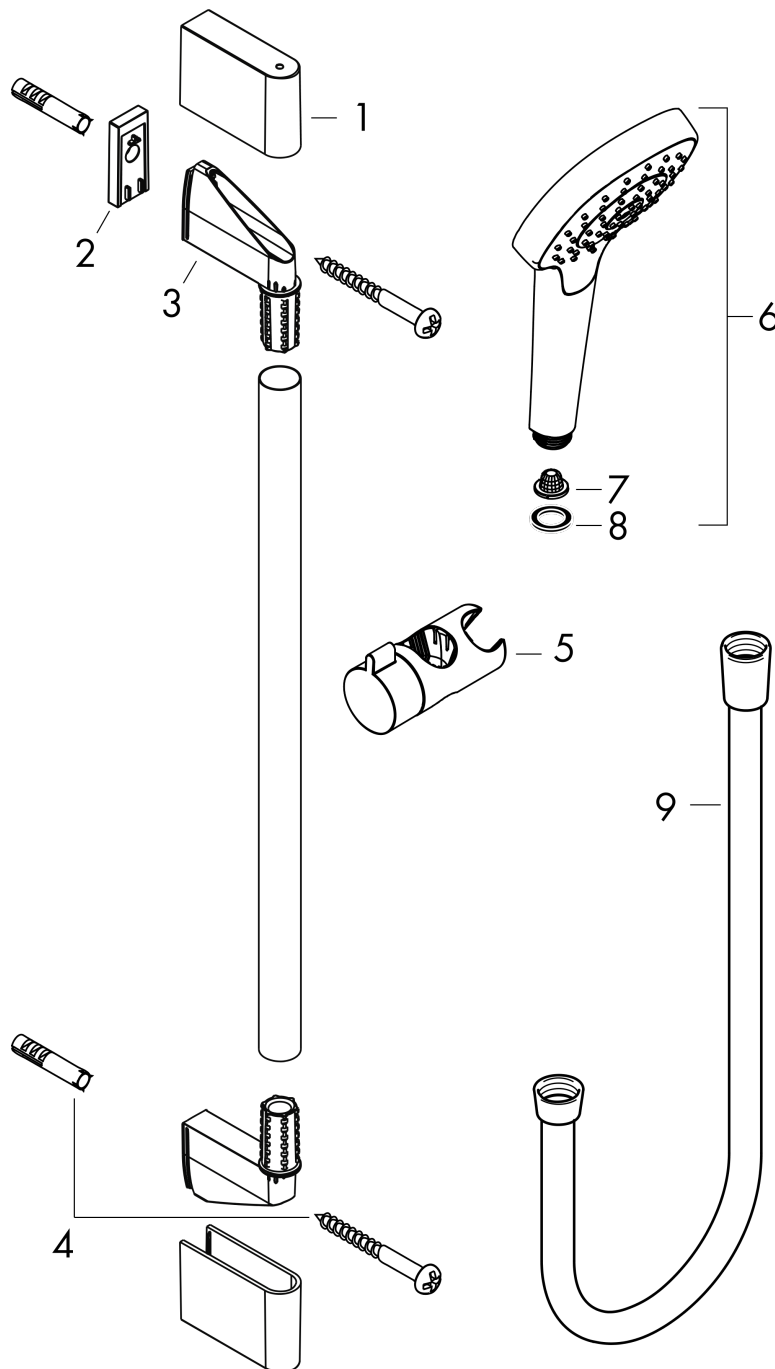

Croma Select S

Brauseset 110 Vario mit Brausestange 65 cm

Oberfläche: **Weiß/Chrom** Artikelnummer: **26562400**

Beschreibung

Merkmale

- besteht aus: Handbrause, Brausestange, Brauseschlauch, Handbrausehalterung
- Brausekopfgröße: 110 mm
- Strahlart: Rain, IntenseRain, TurboRain
- komfortable Strahlartenumstellung durch Select-Taste
- um 45° verstellbarer Neigungswinkel der Handbrausehalterung
- maximale Durchflussmenge bei 3 bar: 14,7 l/min
- Mindestfließdruck: 1 bar
- brauseseitiger Drehwirbel gegen lästiges Verdrehen des Brauseschlauches
- Wandbefestigung: Schraubbefestigung
- Wandstützen aus Kunststoff
- Gesamtlänge Brausestange: 669 mm
- Brausestangendurchmesser: 22 mm
- Profil Brausestange: rund
- Bohrabstand 625 mm

Technologie

Produktabbildung

Maßzeichnung

Croma Select S

Brauseset 110 Vario mit Brausestange 65 cm

Oberfläche: **Weiß/Chrom** Artikelnummer: **26562400**

Durchflussdiagramm

Die Verbrauchswerte wurden praxisnah mit den dazugehörigen Armaturen (Thermostat/Mischer/Unterputzventil) gemessen.

Croma Select S

Brauseset 110 Vario mit Brausestange 65 cm

Oberfläche: **Weiß/Chrom** Artikelnummer: **26562400**

Einbaubeispiel

Croma Select S
Brauseset 110 Vario mit Brausestange 65 cm
 Oberfläche: **Weiß/Chrom** Artikelnummer: **26562400**

Explosionszeichnung

Baujahr: >07/15

Croma Select S
Brauset 110 Vario mit Brausestange 65 cm
 Oberfläche: **Weiß/Chrom** Artikelnummer: **26562400**

Ersatzteilliste

Baujahr: >07/15

Pos.	Beschreibung	Artikelnummer	PG	VE
1	Abdeckung	95217000	4	1
2	Fliesenausgleichsscheibe 7 mm	97450000	98	1
3	Wandstütze	95218000	3	1
4	Befestigungsteile	96179000	4	1
5	Schieber kompl.	92366000	9	1
6	Handbrause	26802400	98	1
7	Sieb	92672000	2	1
8	Dichtung	98058000	1	1
9	Brauseschlauch Isiflex'B 1,60 m	28276000	98	1