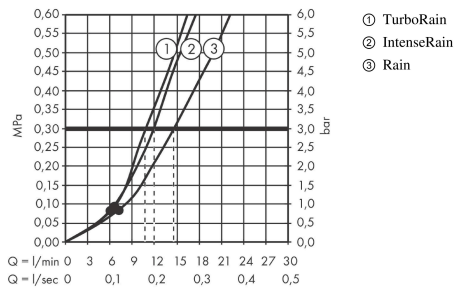

Croma Select S

Brauseset 110 Vario mit Brausestange 65 cm

Oberfläche: **Weiß/Chrom** Artikelnummer: **26562400**

Beschreibung

Merkmale

- besteht aus: Handbrause, Brausestange, Brauseschlauch, Handbrausehalterung
- Brausekopfgröße: 110 mm
- Strahlart: Rain, IntenseRain, TurboRain
- komfortable Strahlartenumstellung durch Select-Taste
- um 45° verstellbarer Neigungswinkel der Handbrausehalterung
- maximale Durchflussmenge bei 3 bar: 14,7 l/min
- Mindestfließdruck: 1 bar
- brauseseitiger Drehwirbel gegen lästiges Verdrehen des Brauseschlauches
- Wandbefestigung: Schraubbefestigung
- Wandstützen aus Kunststoff
- Gesamtlänge Brausestange: 669 mm
- Brausestangendurchmesser: 22 mm
- Profil Brausestange: rund
- Bohrabstand 625 mm

Technologie

Produktabbildung

Maßzeichnung

Croma Select S

Brauseset 110 Vario mit Brausestange 65 cm

Oberfläche: **Weiß/Chrom** Artikelnummer: **26562400**

Durchflussdiagramm

Die Verbrauchswerte wurden praxisnah mit den dazugehörigen Armaturen (Thermostat/Mischer/Unterputzventil) gemessen.

Croma Select S

Brauseset 110 Vario mit Brausestange 65 cm

Oberfläche: **Weiß/Chrom** Artikelnummer: **26562400**

Einbaubeispiel

Croma Select S
Brauseset 110 Vario mit Brausestange 65 cm
 Oberfläche: **Weiß/Chrom** Artikelnummer: **26562400**