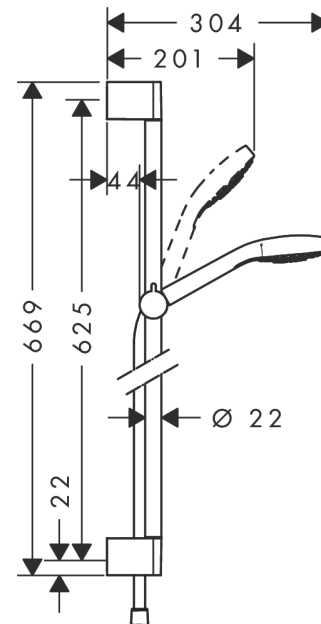

Croma Select S

Brauseset 110 Vario mit Brausestange 65 cm

Oberfläche: **Weiß/Chrom** Artikelnummer: **26562400**

Beschreibung

Merkmale

- besteht aus: Handbrause, Brausestange, Brauseschlauch, Handbrausehalterung
- Brausekopfgröße: 110 mm
- Strahlart: Rain, IntenseRain, TurboRain
- komfortable Strahlartenumstellung durch Select-Taste
- um 45° verstellbarer Neigungswinkel der Handbrausehalterung
- maximale Durchflussmenge bei 3 bar: 14,7 l/min
- Mindestfließdruck: 1 bar
- brauseseitiger Drehwirbel gegen lästiges Verdrehen des Brauseschlauches
- Wandbefestigung: Schraubbefestigung
- Wandstützen aus Kunststoff
- Gesamtlänge Brausestange: 669 mm
- Brausestangendurchmesser: 22 mm
- Profil Brausestange: rund
- Bohrabstand 625 mm

Technologie

Produktabbildung

Maßzeichnung

Croma Select S

Brauseset 110 Vario mit Brausestange 65 cm

Oberfläche: **Weiß/Chrom** Artikelnummer: **26562400**

Durchflussdiagramm

Die Verbrauchswerte wurden praxisnah mit den dazugehörigen Armaturen (Thermostat/Mischer/Unterputzventil) gemessen.

Croma Select S

Brauseset 110 Vario mit Brausestange 65 cm

Oberfläche: **Weiß/Chrom** Artikelnummer: **26562400**

Einbaubeispiel

Croma Select S
Brauseset 110 Vario mit Brausestange 65 cm
 Oberfläche: **Weiß/Chrom** Artikelnummer: **26562400**

Explosionszeichnung

Baujahr: >07/15

Croma Select S
Brauset 110 Vario mit Brausestange 65 cm
 Oberfläche: **Weiß/Chrom** Artikelnummer: **26562400**

Ersatzteilliste

Baujahr: >07/15

Pos.	Beschreibung	Artikelnummer	PG	VE
1	Abdeckung	95217000	4	1
2	Fliesenausgleichsscheibe 7 mm	97450000	98	1
3	Wandstütze	95218000	3	1
4	Befestigungsteile	96179000	4	1
5	Schieber kompl.	92366000	9	1
6	Handbrause	26802400	98	1
7	Sieb	92672000	2	1
8	Dichtung	98058000	1	1
9	Brauseschlauch Isiflex'B 1,60 m	28276000	98	1