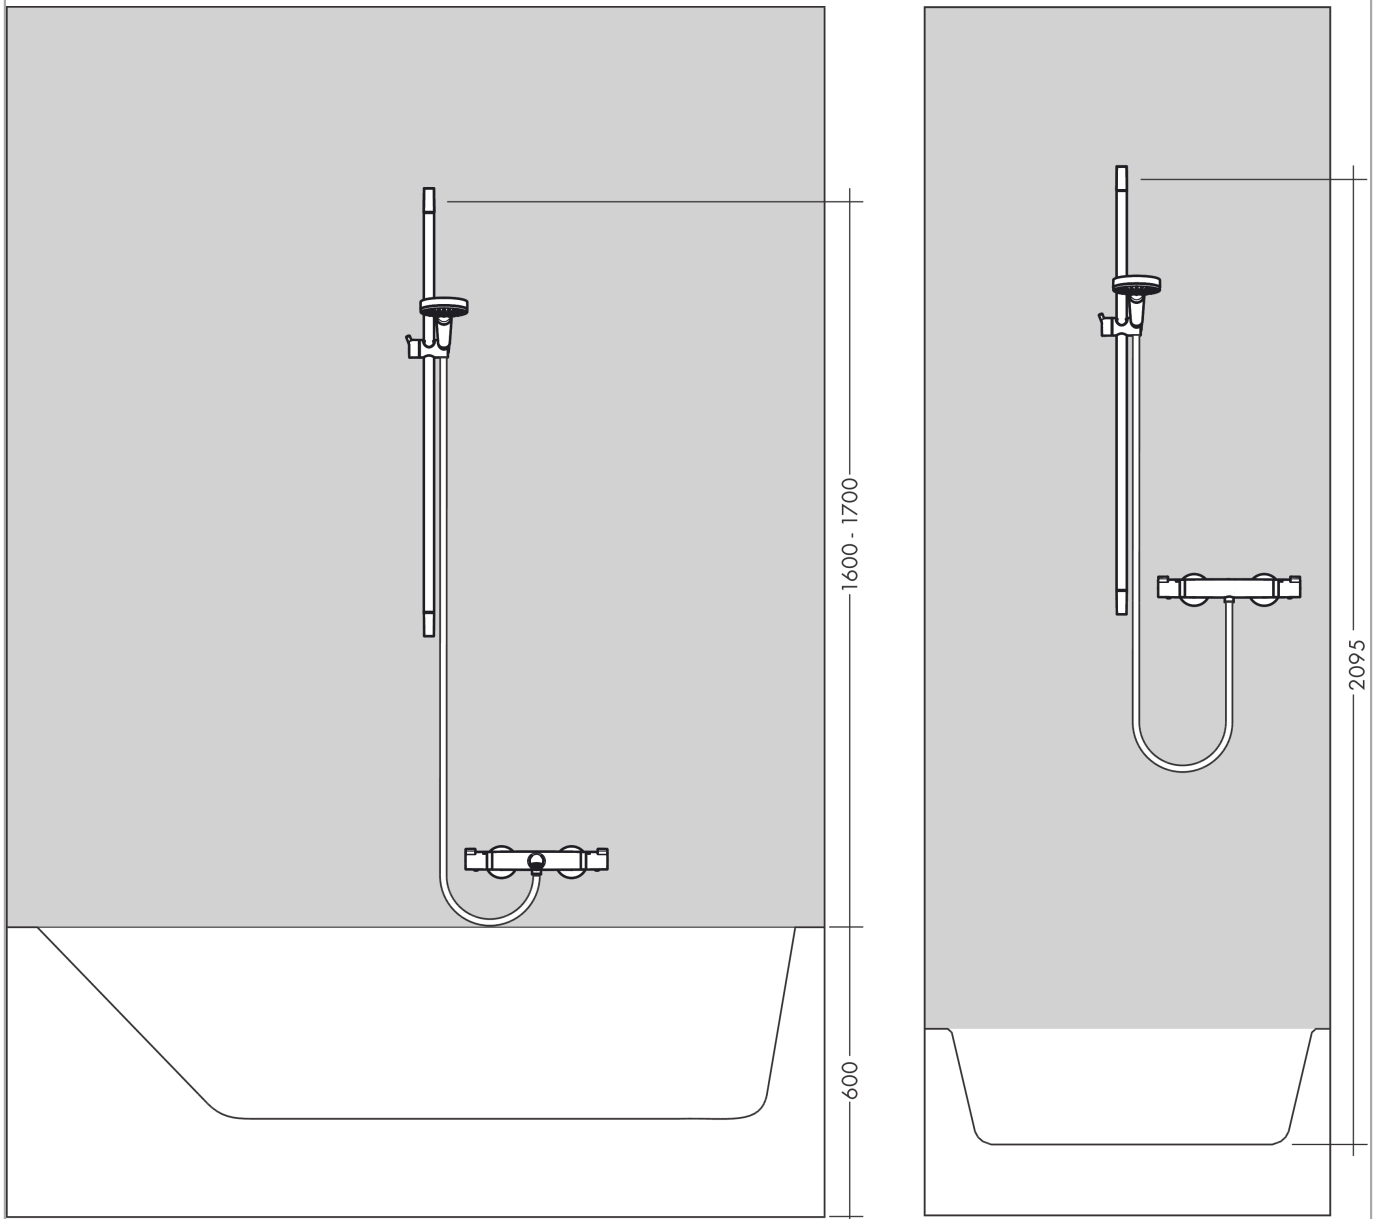

Croma Select S

Brauseset 110 Multi mit Brausestange 90 cm

Oberfläche: **Weiß/Chrom** Artikelnummer: **26570400**

Beschreibung

Merkmale

- besteht aus: Handbrause, Brausestange, Brauseschlauch, Handbrausehalterung
- Brausekopfgröße: 110 mm
- Strahlart: SoftRain, IntenseRain, Massagestrahl
- komfortable Strahlartenumstellung durch Select-Taste
- um 45° verstellbarer Neigungswinkel der Handbrausehalterung
- maximale Durchflussmenge bei 3 bar: 16 l/min
- Mindestfließdruck: 1 bar
- brauseseitiger Drehwirbel gegen lästiges Verdrehen des Brauseschlauches
- Wandbefestigung: Schraubbefestigung
- Wandstützen aus Kunststoff
- Gesamtlänge Brausestange: 959 mm
- Brausestangendurchmesser: 22 mm
- Profil Brausestange: rund
- Bohrabstand 915 mm

Technologie

Produktabbildung

Maßzeichnung

Croma Select S

Brauseset 110 Multi mit Brausestange 90 cm

Oberfläche: **Weiß/Chrom** Artikelnummer: **26570400**

Durchflussdiagramm

Die Verbrauchswerte wurden praxisnah mit den dazugehörigen Armaturen (Thermostat/Mischer/Unterputzventil) gemessen.

Croma Select S
Brauseset 110 Multi mit Brausestange 90 cm
 Oberfläche: **Weiß/Chrom** Artikelnummer: **26570400**

Einbaubeispiel

Croma Select S
Brauset set 110 Multi mit Brausestange 90 cm
 Oberfläche: Weiß/Chrom Artikelnummer: 26570400

Explosionszeichnung

Baujahr: >10/14

Croma Select S
Brauset 110 Multi mit Brausestange 90 cm
 Oberfläche: **Weiß/Chrom** Artikelnummer: **26570400**

Ersatzteilliste

Baujahr: >10/14

Pos.	Beschreibung	Artikelnummer	PG	VE
1	Abdeckung	95217000	4	1
2	Fliesenausgleichsscheibe 7 mm	97450000	98	1
3	Wandstütze	95218000	3	1
4	Befestigungsteile	96179000	4	1
5	Schieber kompl.	92366000	9	1
6	Handbrause	26800400	98	1
7	Filtereinsatz	97708000	2	1
8	Dichtung	98058000	1	1
9	Brauseschlauch Isiflex'B 1,60 m	28276000	98	1