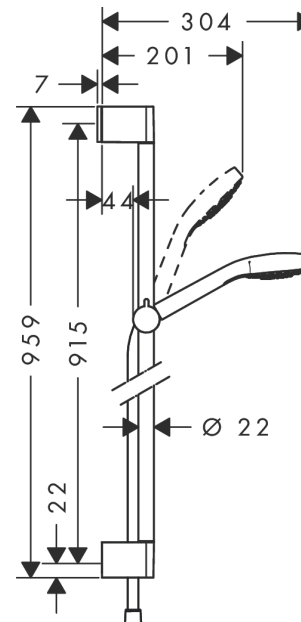

Croma Select S

Brauseset 110 Multi mit Brausestange 90 cm

Oberfläche: **Weiß/Chrom** Artikelnummer: **26570400**

Beschreibung

Merkmale

- besteht aus: Handbrause, Brausestange, Brauseschlauch, Handbrausehalterung
- Brausekopfgröße: 110 mm
- Strahlart: SoftRain, IntenseRain, Massagestrahl
- komfortable Strahlartenumstellung durch Select-Taste
- um 45° verstellbarer Neigungswinkel der Handbrausehalterung
- maximale Durchflussmenge bei 3 bar: 16 l/min
- Mindestfließdruck: 1 bar
- brauseseitiger Drehwirbel gegen lästiges Verdrehen des Brauseschlauches
- Wandbefestigung: Schraubbefestigung
- Wandstützen aus Kunststoff
- Gesamtlänge Brausestange: 959 mm
- Brausestangendurchmesser: 22 mm
- Profil Brausestange: rund
- Bohrabstand 915 mm

Technologie

Produktabbildung

Maßzeichnung

Croma Select S

Brauseset 110 Multi mit Brausestange 90 cm

Oberfläche: **Weiß/Chrom** Artikelnummer: **26570400**

Durchflussdiagramm

Die Verbrauchswerte wurden praxisnah mit den dazugehörigen Armaturen (Thermostat/Mischer/Unterputzventil) gemessen.

Croma Select S
Brauseset 110 Multi mit Brausestange 90 cm
 Oberfläche: **Weiß/Chrom** Artikelnummer: **26570400**

Einbaubeispiel

Croma Select S
Brauset set 110 Multi mit Brausestange 90 cm
 Oberfläche: Weiß/Chrom Artikelnummer: 26570400

Explosionszeichnung

Baujahr: >10/14

Croma Select S
Brauset 110 Multi mit Brausestange 90 cm
 Oberfläche: **Weiß/Chrom** Artikelnummer: **26570400**

Ersatzteilliste

Baujahr: >10/14

Pos.	Beschreibung	Artikelnummer	PG	VE
1	Abdeckung	95217000	4	1
2	Fliesenausgleichsscheibe 7 mm	97450000	98	1
3	Wandstütze	95218000	3	1
4	Befestigungsteile	96179000	4	1
5	Schieber kompl.	92366000	9	1
6	Handbrause	26800400	98	1
7	Filtereinsatz	97708000	2	1
8	Dichtung	98058000	1	1
9	Brauseschlauch Isiflex'B 1,60 m	28276000	98	1