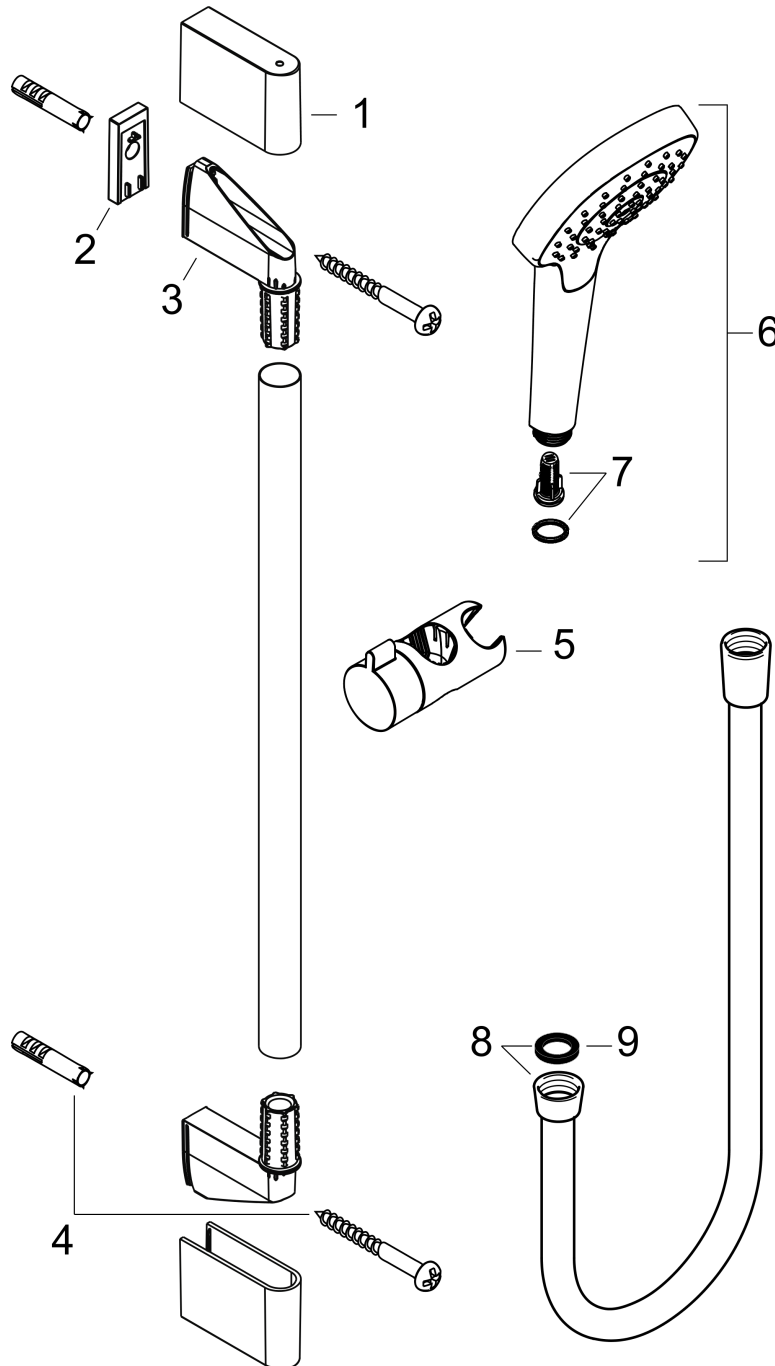

Croma Select S

Brauseset 110 Multi mit Brausestange 90 cm

Oberfläche: **Weiß/Chrom** Artikelnummer: **26570400**

Beschreibung

Merkmale

- besteht aus: Handbrause, Brausestange, Brauseschlauch, Handbrausehalterung
- Brausekopfgröße: 110 mm
- Strahlart: SoftRain, IntenseRain, Massagestrahl
- komfortable Strahlartenumstellung durch Select-Taste
- um 45° verstellbarer Neigungswinkel der Handbrausehalterung
- maximale Durchflussmenge bei 3 bar: 16 l/min
- Mindestfließdruck: 1 bar
- brauseseitiger Drehwirbel gegen lästiges Verdrehen des Brauseschlauches
- Wandbefestigung: Schraubbefestigung
- Wandstützen aus Kunststoff
- Gesamtlänge Brausestange: 959 mm
- Brausestangendurchmesser: 22 mm
- Profil Brausestange: rund
- Bohrabstand 915 mm

Technologie

Produktabbildung

Maßzeichnung

Croma Select S

Brauseset 110 Multi mit Brausestange 90 cm

Oberfläche: **Weiß/Chrom** Artikelnummer: **26570400**

Durchflussdiagramm

Die Verbrauchswerte wurden praxisnah mit den dazugehörigen Armaturen (Thermostat/Mischer/Unterputzventil) gemessen.

Croma Select S
Brauseset 110 Multi mit Brausestange 90 cm
 Oberfläche: **Weiß/Chrom** Artikelnummer: **26570400**

Einbaubeispiel

Croma Select S
Brauset set 110 Multi mit Brausestange 90 cm
 Oberfläche: Weiß/Chrom Artikelnummer: 26570400

Explosionszeichnung

Baujahr: >10/14

Croma Select S
Brauset 110 Multi mit Brausestange 90 cm
 Oberfläche: **Weiß/Chrom** Artikelnummer: **26570400**

Ersatzteilliste

Baujahr: >10/14

Pos.	Beschreibung	Artikelnummer	PG	VE
1	Abdeckung	95217000	4	1
2	Fliesenausgleichsscheibe 7 mm	97450000	98	1
3	Wandstütze	95218000	3	1
4	Befestigungsteile	96179000	4	1
5	Schieber kompl.	92366000	9	1
6	Handbrause	26800400	98	1
7	Filtereinsatz	97708000	2	1
8	Dichtung	98058000	1	1
9	Brauseschlauch Isiflex'B 1,60 m	28276000	98	1