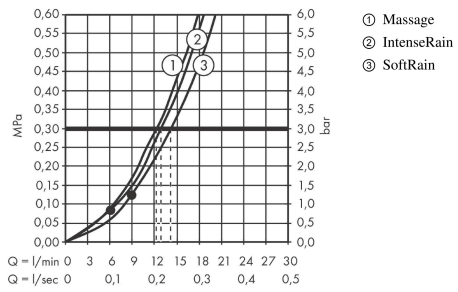

Croma Select S

Brauseset 110 Multi mit Brausestange 90 cm

Oberfläche: **Weiß/Chrom** Artikelnummer: **26570400**

Beschreibung

Merkmale

- besteht aus: Handbrause, Brausestange, Brauseschlauch, Handbrausehalterung
- Brausekopfgröße: 110 mm
- Strahlart: SoftRain, IntenseRain, Massagestrahl
- komfortable Strahlartenumstellung durch Select-Taste
- um 45° verstellbarer Neigungswinkel der Handbrausehalterung
- maximale Durchflussmenge bei 3 bar: 16 l/min
- Mindestfließdruck: 1 bar
- brauseseitiger Drehwirbel gegen lästiges Verdrehen des Brauseschlauches
- Wandbefestigung: Schraubbefestigung
- Wandstützen aus Kunststoff
- Gesamtlänge Brausestange: 959 mm
- Brausestangendurchmesser: 22 mm
- Profil Brausestange: rund
- Bohrabstand 915 mm

Technologie

Produktabbildung

Maßzeichnung

Croma Select S

Brauseset 110 Multi mit Brausestange 90 cm

Oberfläche: **Weiß/Chrom** Artikelnummer: **26570400**

Durchflussdiagramm

Die Verbrauchswerte wurden praxisnah mit den dazugehörigen Armaturen (Thermostat/Mischer/Unterputzventil) gemessen.

Croma Select S
Brauseset 110 Multi mit Brausestange 90 cm
 Oberfläche: **Weiß/Chrom** Artikelnummer: **26570400**

Einbaubeispiel

Croma Select S
Brauset set 110 Multi mit Brausestange 90 cm
 Oberfläche: Weiß/Chrom Artikelnummer: 26570400