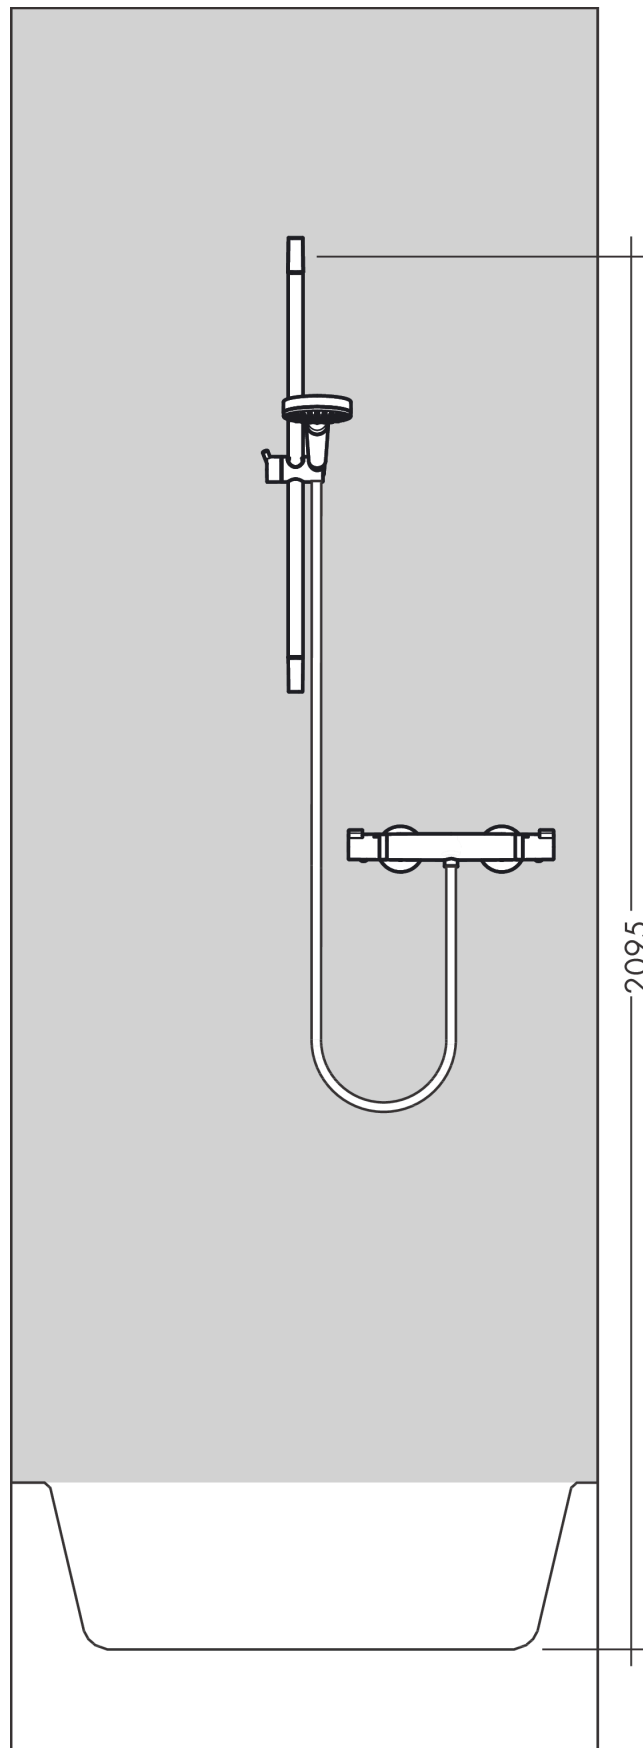

Croma Select E

Brauseset 110 Vario mit Brausestange 65 cm und Seifenschale

Oberfläche: **Weiß/Chrom** Artikelnummer: **26586400**

Beschreibung

Merkmale

- besteht aus: Handbrause, Brausestange, Brauseschlauch, Handbrausehalterung, Seifenschale
- Brausekopfgröße: 110 mm
- Strahlart: TurboRain, IntenseRain, Rain
- komfortable Strahlartenumstellung durch Select-Taste
- um 45° verstellbarer Neigungswinkel der Handbrausehalterung
- maximale Durchflussmenge bei 3 bar: 14,7 l/min
- Mindestfließdruck: 1 bar
- brauseseitiger Drehwirbel gegen lästiges Verdrehen des Brauseschlauches
- Wandbefestigung: Schraubbefestigung
- Wandstützen aus Kunststoff
- Gesamtlänge Brausestange: 669 mm
- Brausestangendurchmesser: 22 mm
- Profil Brausestange: rund
- Bohrabstand 625 mm

Technologie

Produktabbildung

Maßzeichnung

Croma Select E
Brauseset 110 Vario mit Brausestange 65 cm und Seifenschale
 Oberfläche: Weiß/Chrom Artikelnummer: 26586400

Durchflussdiagramm

Die Verbrauchswerte wurden praxisnah mit den dazugehörigen Armaturen (Thermostat/Mischer/Unterputzventil) gemessen.

Croma Select E
Brauseset 110 Vario mit Brausestange 65 cm und Seifenschale
 Oberfläche: **Weiß/Chrom** Artikelnummer: **26586400**

Einbaubeispiel

Croma Select E
Brauseset 110 Vario mit Brausestange 65 cm und Seifenschale
 Oberfläche: Weiß/Chrom Artikelnummer: 26586400

Explosionszeichnung

Baujahr: >01/15

Croma Select E
Brauset 110 Vario mit Brausestange 65 cm und Seifenschale
 Oberfläche: **Weiß/Chrom** Artikelnummer: **26586400**

Ersatzteilliste

Baujahr: >01/15

Pos.	Beschreibung	Artikelnummer	PG	VE
1	Abdeckung	95217000	4	1
2	Fliesenausgleichsscheibe 7 mm	97450000	98	1
3	Wandstütze	95218000	3	1
4	Befestigungsteile	96179000	4	1
5	Schieber kompl.	92366000	9	1
6	Handbrause	26812400	98	1
7	Filtereinsatz	97708000	2	1
8	Seifenschale	26519000	98	1
9	Brauseschlauch Isiflex'B 1,60 m	28276000	98	1
10	Dichtung	98058000	1	1