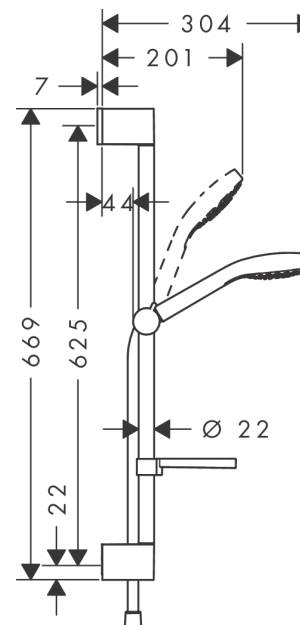

Croma Select E

Brauseset 110 Vario mit Brausestange 65 cm und Seifenschale

Oberfläche: **Weiß/Chrom** Artikelnummer: **26586400**

Beschreibung

Merkmale

- besteht aus: Handbrause, Brausestange, Brauseschlauch, Handbrausehalterung, Seifenschale
- Brausekopfgröße: 110 mm
- Strahlart: TurboRain, IntenseRain, Rain
- komfortable Strahlartenumstellung durch Select-Taste
- um 45° verstellbarer Neigungswinkel der Handbrausehalterung
- maximale Durchflussmenge bei 3 bar: 14,7 l/min
- Mindestfließdruck: 1 bar
- brauseseitiger Drehwirbel gegen lästiges Verdrehen des Brauseschlauches
- Wandbefestigung: Schraubbefestigung
- Wandstützen aus Kunststoff
- Gesamtlänge Brausestange: 669 mm
- Brausestangendurchmesser: 22 mm
- Profil Brausestange: rund
- Bohrabstand 625 mm

Technologie

Produktabbildung

Maßzeichnung

Croma Select E
Brauseset 110 Vario mit Brausestange 65 cm und Seifenschale
 Oberfläche: Weiß/Chrom Artikelnummer: 26586400

Durchflussdiagramm

Die Verbrauchswerte wurden praxisnah mit den dazugehörigen Armaturen (Thermostat/Mischer/Unterputzventil) gemessen.

Croma Select E
Brauseset 110 Vario mit Brausestange 65 cm und Seifenschale
 Oberfläche: **Weiß/Chrom** Artikelnummer: **26586400**

Einbaubeispiel

Croma Select E
Brauseset 110 Vario mit Brausestange 65 cm und Seifenschale
 Oberfläche: Weiß/Chrom Artikelnummer: 26586400

Explosionszeichnung

Baujahr: >01/15

Croma Select E
Brauset 110 Vario mit Brausestange 65 cm und Seifenschale
 Oberfläche: **Weiß/Chrom** Artikelnummer: **26586400**

Ersatzteilliste

Baujahr: >01/15

Pos.	Beschreibung	Artikelnummer	PG	VE
1	Abdeckung	95217000	4	1
2	Fliesenausgleichsscheibe 7 mm	97450000	98	1
3	Wandstütze	95218000	3	1
4	Befestigungsteile	96179000	4	1
5	Schieber kompl.	92366000	9	1
6	Handbrause	26812400	98	1
7	Filtereinsatz	97708000	2	1
8	Seifenschale	26519000	98	1
9	Brauseschlauch Isiflex'B 1,60 m	28276000	98	1
10	Dichtung	98058000	1	1