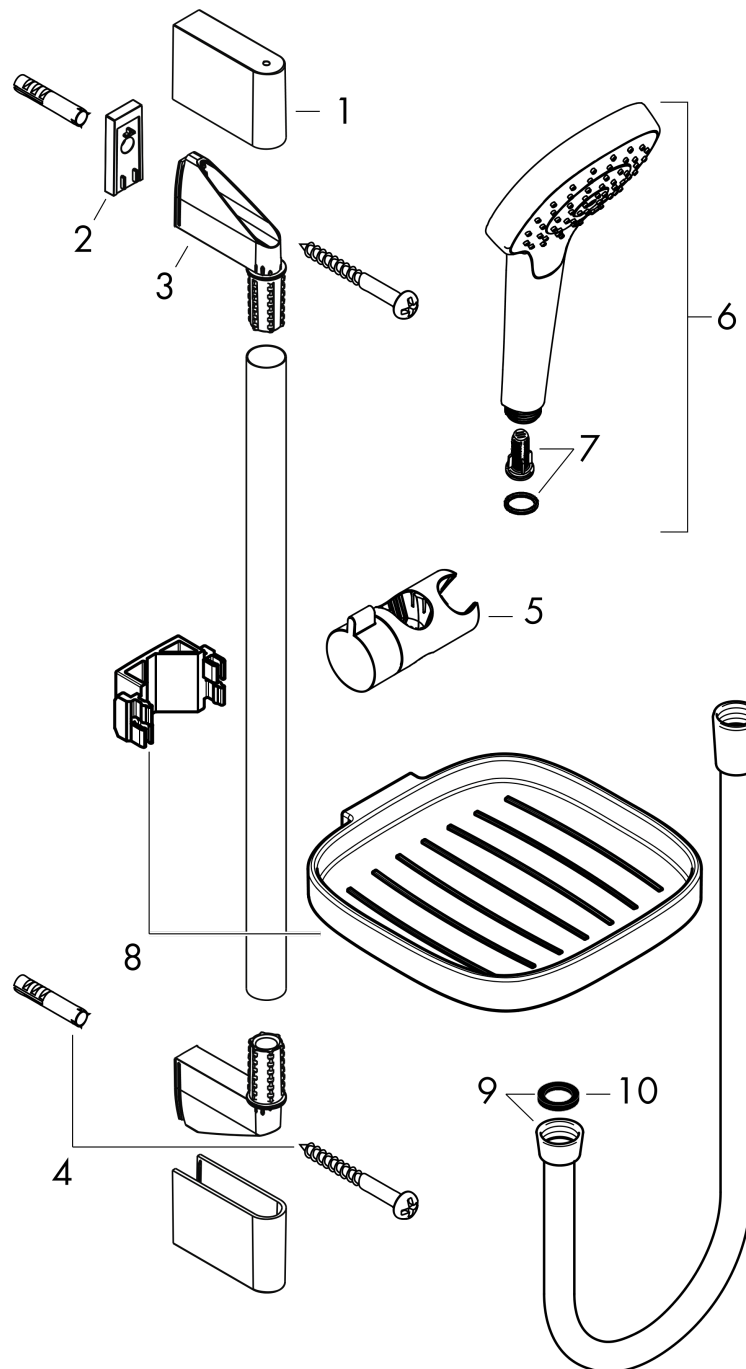

Croma Select E

Brauseset 110 Vario mit Brausestange 65 cm und Seifenschale

Oberfläche: **Weiß/Chrom** Artikelnummer: **26586400**

Beschreibung

Merkmale

- besteht aus: Handbrause, Brausestange, Brauseschlauch, Handbrausehalterung, Seifenschale
- Brausekopfgröße: 110 mm
- Strahlart: TurboRain, IntenseRain, Rain
- komfortable Strahlartenumstellung durch Select-Taste
- um 45° verstellbarer Neigungswinkel der Handbrausehalterung
- maximale Durchflussmenge bei 3 bar: 14,7 l/min
- Mindestfließdruck: 1 bar
- brauseseitiger Drehwirbel gegen lästiges Verdrehen des Brauseschlauches
- Wandbefestigung: Schraubbefestigung
- Wandstützen aus Kunststoff
- Gesamtlänge Brausestange: 669 mm
- Brausestangendurchmesser: 22 mm
- Profil Brausestange: rund
- Bohrabstand 625 mm

Technologie

Produktabbildung

Maßzeichnung

Croma Select E
Brauseset 110 Vario mit Brausestange 65 cm und Seifenschale
 Oberfläche: Weiß/Chrom Artikelnummer: 26586400

Durchflussdiagramm

Die Verbrauchswerte wurden praxisnah mit den dazugehörigen Armaturen (Thermostat/Mischer/Unterputzventil) gemessen.

Croma Select E
Brauseset 110 Vario mit Brausestange 65 cm und Seifenschale
 Oberfläche: **Weiß/Chrom** Artikelnummer: **26586400**

Einbaubeispiel

Croma Select E
Brauseset 110 Vario mit Brausestange 65 cm und Seifenschale
 Oberfläche: Weiß/Chrom Artikelnummer: 26586400

Explosionszeichnung

Baujahr: >01/15

Croma Select E
Brauset 110 Vario mit Brausestange 65 cm und Seifenschale
 Oberfläche: **Weiß/Chrom** Artikelnummer: **26586400**

Ersatzteilliste

Baujahr: >01/15

Pos.	Beschreibung	Artikelnummer	PG	VE
1	Abdeckung	95217000	4	1
2	Fliesenausgleichsscheibe 7 mm	97450000	98	1
3	Wandstütze	95218000	3	1
4	Befestigungsteile	96179000	4	1
5	Schieber kompl.	92366000	9	1
6	Handbrause	26812400	98	1
7	Filtereinsatz	97708000	2	1
8	Seifenschale	26519000	98	1
9	Brauseschlauch Isiflex'B 1,60 m	28276000	98	1
10	Dichtung	98058000	1	1