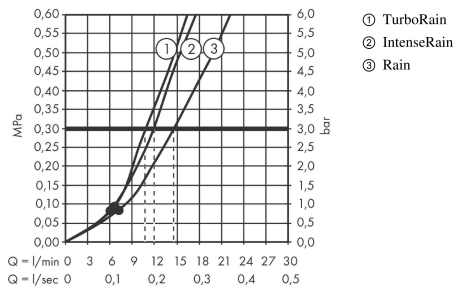

Croma Select E

Brauseset 110 Vario mit Brausestange 65 cm und Seifenschale

Oberfläche: **Weiß/Chrom** Artikelnummer: **26586400**

Beschreibung

Merkmale

- besteht aus: Handbrause, Brausestange, Brauseschlauch, Handbrausehalterung, Seifenschale
- Brausekopfgröße: 110 mm
- Strahlart: TurboRain, IntenseRain, Rain
- komfortable Strahlartenumstellung durch Select-Taste
- um 45° verstellbarer Neigungswinkel der Handbrausehalterung
- maximale Durchflussmenge bei 3 bar: 14,7 l/min
- Mindestfließdruck: 1 bar
- brauseseitiger Drehwirbel gegen lästiges Verdrehen des Brauseschlauches
- Wandbefestigung: Schraubbefestigung
- Wandstützen aus Kunststoff
- Gesamtlänge Brausestange: 669 mm
- Brausestangendurchmesser: 22 mm
- Profil Brausestange: rund
- Bohrabstand 625 mm

Technologie

Produktabbildung

Maßzeichnung

Croma Select E
Brauseset 110 Vario mit Brausestange 65 cm und Seifenschale
 Oberfläche: Weiß/Chrom Artikelnummer: 26586400

Durchflussdiagramm

Die Verbrauchswerte wurden praxisnah mit den dazugehörigen Armaturen (Thermostat/Mischer/Unterputzventil) gemessen.

Croma Select E
Brauseset 110 Vario mit Brausestange 65 cm und Seifenschale
 Oberfläche: **Weiß/Chrom** Artikelnummer: **26586400**

Einbaubeispiel

Croma Select E
Brauseset 110 Vario mit Brausestange 65 cm und Seifenschale
 Oberfläche: Weiß/Chrom Artikelnummer: 26586400