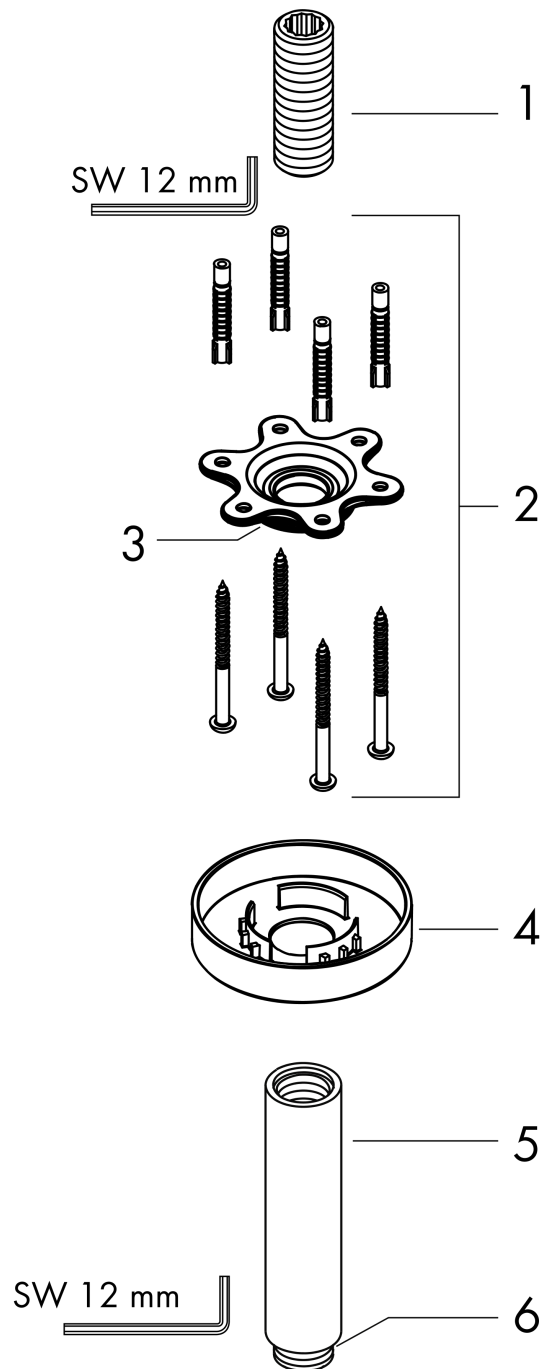

Deckenanschluss S 10 cm

Oberfläche: **Mattschwarz** Artikelnummer: **27393670**

T

Beschreibung

Merkmale

- Länge: 100 mm
- Schaft Ø: 27 mm
- Einsatzzweck: auch als Verlängerung einsetzbar
- Installationsart: Aufputzmontage
- Material: Messing
- Anschlussart: G ½

Designpreise

Produktabbildung

Maßzeichnung

Deckenanschluss S 10 cm

Oberfläche: **Mattschwarz** Artikelnummer: **27393670**

T

Explosionszeichnung

Baujahr: >12/20

Deckenanschluss S 10 cm

Oberfläche: **Mattschwarz** Artikelnummer: **27393670**

T

Ersatzteilliste

Baujahr: >12/20

Pos.	Beschreibung	Artikelnummer	PG	VE
1	Anschlußnippel	95188000	8	1
2	Befestigungssatz	95208000	11	1
3	O-Ring 34x2	98383000	2	1
4	Rosette Ø 80 mm	92122670	58	1
5	Brausearm	27479XXX	0	-
6	O-Ring 16x2	98133000	1	1