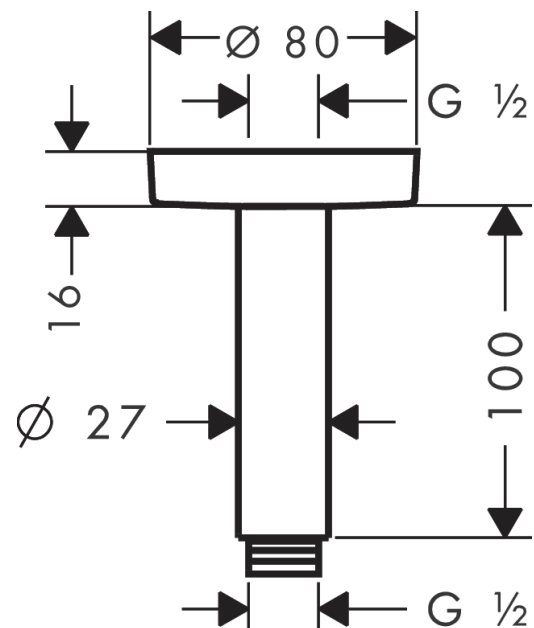

Deckenanschluss S 10 cm

Oberfläche: **Mattschwarz** Artikelnummer: **27393670**

T

Beschreibung

Merkmale

- Länge: 100 mm
- Schaft Ø: 27 mm
- Einsatzzweck: auch als Verlängerung einsetzbar
- Installationsart: Aufputzmontage
- Material: Messing
- Anschlussart: G ½

Designpreise

Produktabbildung

Maßzeichnung

Deckenanschluss S 10 cm

Oberfläche: **Mattschwarz** Artikelnummer: **27393670**

T

Explosionszeichnung

Baujahr: >12/20

Deckenanschluss S 10 cm

Oberfläche: **Mattschwarz** Artikelnummer: **27393670**

T

Ersatzteilliste

Baujahr: >12/20

Pos.	Beschreibung	Artikelnummer	PG	VE
1	Anschlußnippel	95188000	8	1
2	Befestigungssatz	95208000	11	1
3	O-Ring 34x2	98383000	2	1
4	Rosette Ø 80 mm	92122670	58	1
5	Brausearm	27479XXX	0	-
6	O-Ring 16x2	98133000	1	1