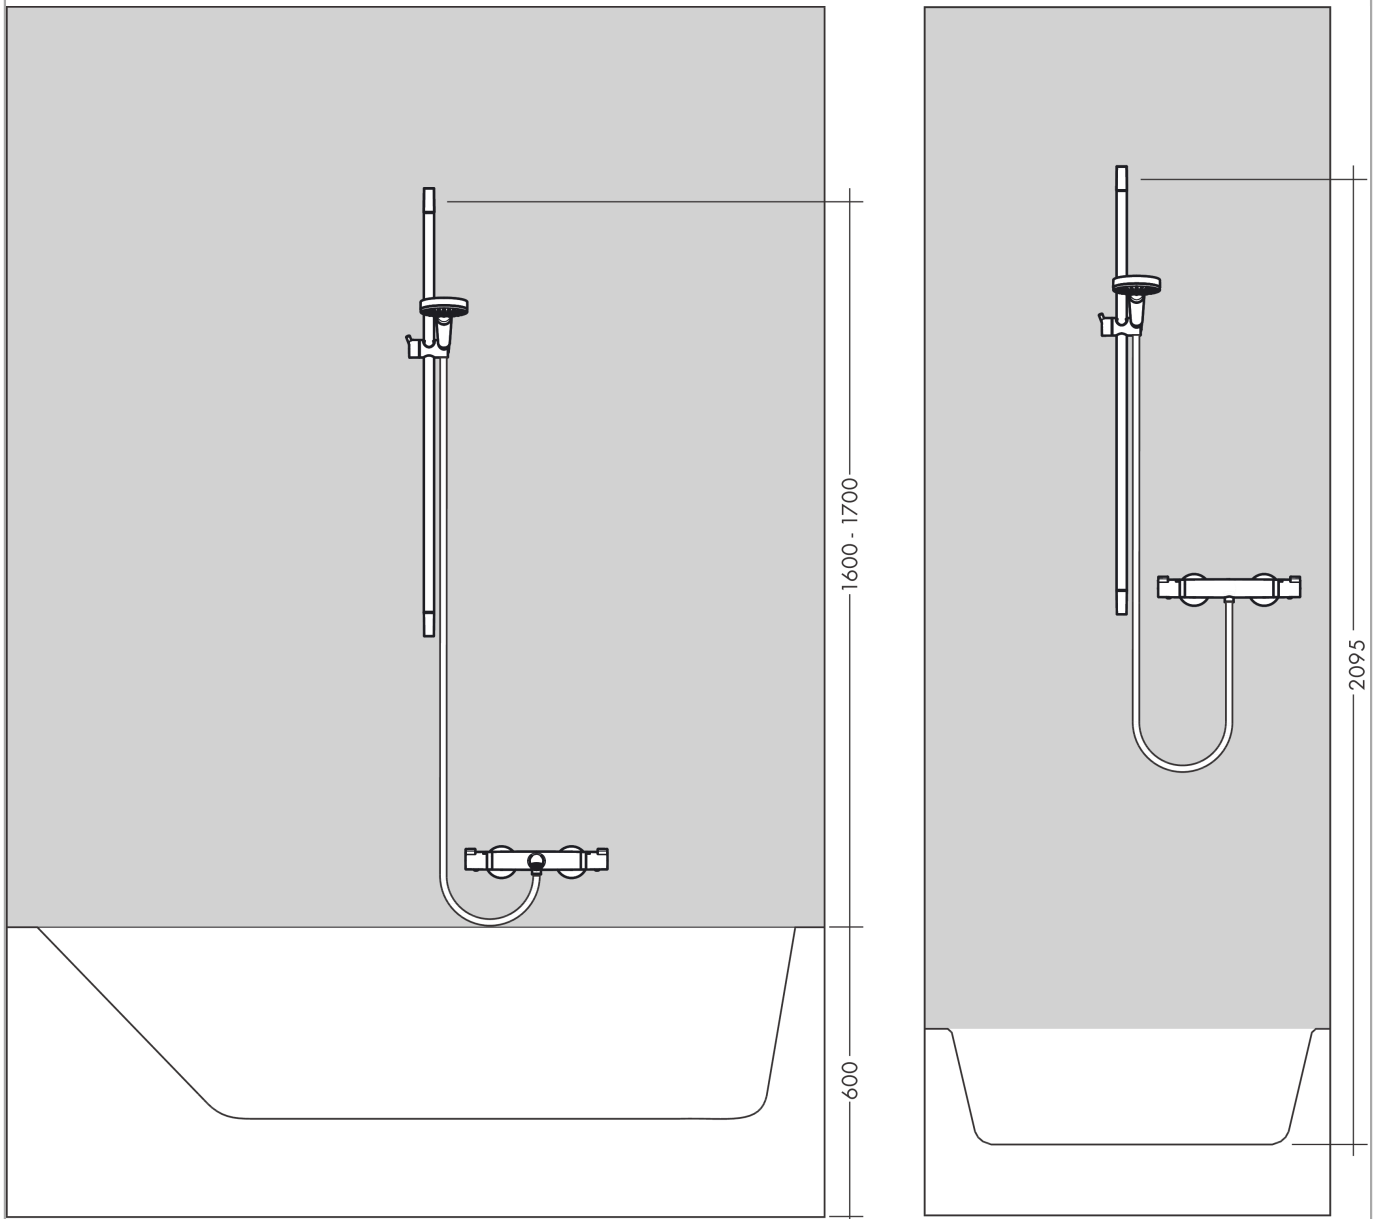

Croma 100

Brauseset Vario mit Brausestange 65 cm und Seifenschale

Oberfläche: **Chrom** Artikelnummer: **27772000**

Beschreibung

Merkmale

- besteht aus: Handbrause, Brausestange, Brauseschlauch, Handbrausehalterung, Seifenschale
- Brausekopfgröße: 100 mm
- Strahlart: Rain, Shampoostrahl, Normalstrahl, Massagestrahl
- Strahlartenumstellung durch drehbare Strahlscheibe
- Neigungswinkel um 90° verstellbar, Handbrausehalterung schwenkt nach links und rechts sowie oben und unten
- maximale Durchflussmenge bei 3 bar: 18 l/min
- Mindestfließdruck: 1 bar
- brauseseitiger Drehwirbel gegen lästiges Verdrehen des Brauseschlauches
- Wandbefestigung: Schraubbefestigung
- Wandstützen aus Kunststoff
- Gesamtlänge Brausestange: 668 mm
- Brausestangendurchmesser: 22 mm
- Profil Brausestange: rund

Technologie

Produktabbildung

Maßzeichnung

Croma 100
Brauseset Vario mit Brausestange 65 cm und Seifenschale
 Oberfläche: **Chrom** Artikelnummer: **27772000**

Durchflussdiagramm

Die Verbrauchswerte wurden praxisnah mit den dazugehörigen Armaturen (Thermostat/Mischer/Unterputzventil) gemessen.

Croma 100
Brauset Set Vario mit Brausestange 65 cm und Seifenschale
 Oberfläche: **Chrom** Artikelnummer: **27772000**

Einbaubeispiel

Croma 100
Brauseset Vario mit Brausestange 65 cm und Seifenschale
 Oberfläche: **Chrom** Artikelnummer: **27772000**

Explosionszeichnung

Baujahr: >10/06

Croma 100
Brauset Set Vario mit Brausestange 65 cm und Seifenschale
 Oberfläche: **Chrom** Artikelnummer: **27772000**

Ersatzteilliste

Baujahr: >10/06

Pos.	Beschreibung	Artikelnummer	PG	VE
1	Abdeckung Set	98738000	8	1
2	Wandstütze	96275000	3	1
3	Fliesenausgleichsscheibe 7 mm	97450000	98	1
4	Befestigungsteile	96179000	4	1
5	Schieber kompl.	98753000	9	1
6	Schelle zu Casetta, Ø 22 mm	96189000	2	1
7	Ablage Casetta	28678000	98	1
8	Brauseschlauch Isiflex'B 1,60 m	28276000	98	1
9	Handbrause	28535000	98	1