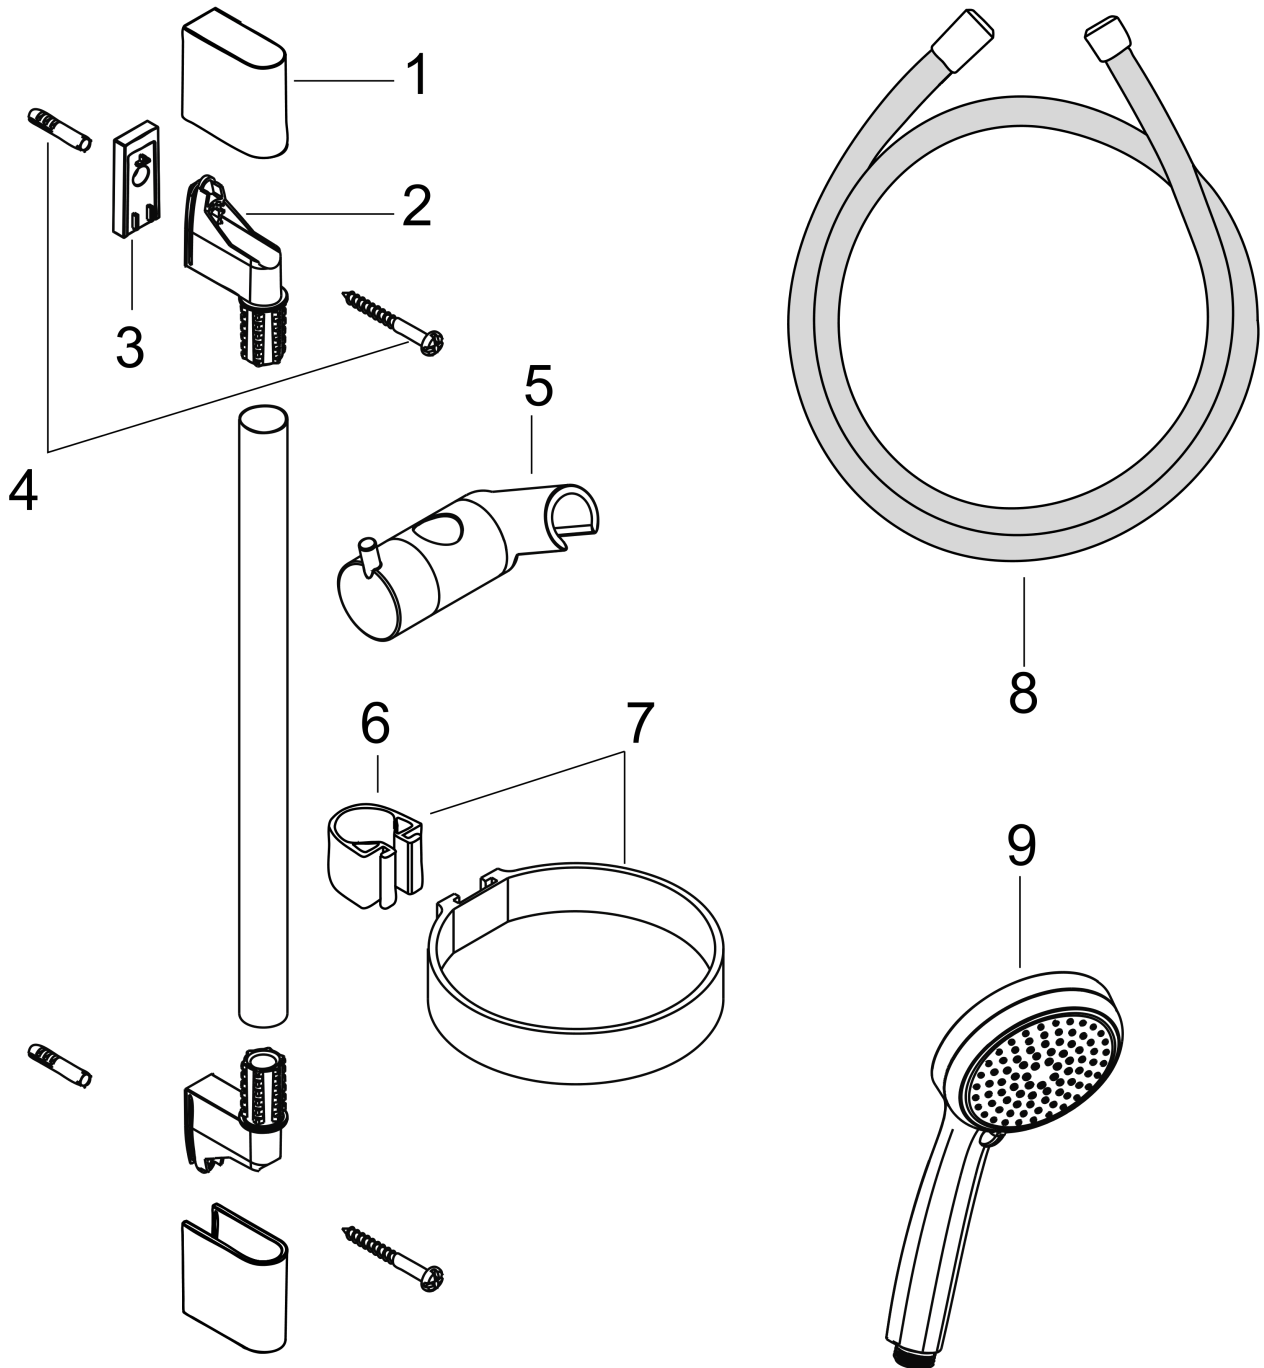

Croma 100

Brauseset Vario mit Brausestange 65 cm und Seifenschale

Oberfläche: **Chrom** Artikelnummer: **27772000**

Beschreibung

Merkmale

- besteht aus: Handbrause, Brausestange, Brauseschlauch, Handbrausehalterung, Seifenschale
- Brausekopfgröße: 100 mm
- Strahlart: Rain, Shampoostrahl, Normalstrahl, Massagestrahl
- Strahlartenumstellung durch drehbare Strahlscheibe
- Neigungswinkel um 90° verstellbar, Handbrausehalterung schwenkt nach links und rechts sowie oben und unten
- maximale Durchflussmenge bei 3 bar: 18 l/min
- Mindestfließdruck: 1 bar
- brauseseitiger Drehwirbel gegen lästiges Verdrehen des Brauseschlauches
- Wandbefestigung: Schraubbefestigung
- Wandstützen aus Kunststoff
- Gesamtlänge Brausestange: 668 mm
- Brausestangendurchmesser: 22 mm
- Profil Brausestange: rund

Technologie

Produktabbildung

Maßzeichnung

Croma 100
Brauseset Vario mit Brausestange 65 cm und Seifenschale
 Oberfläche: **Chrom** Artikelnummer: **27772000**

Durchflussdiagramm

Die Verbrauchswerte wurden praxisnah mit den dazugehörigen Armaturen (Thermostat/Mischer/Unterputzventil) gemessen.

Croma 100
Brauset Set Vario mit Brausestange 65 cm und Seifenschale
 Oberfläche: **Chrom** Artikelnummer: **27772000**

Einbaubeispiel

Croma 100
Brauseset Vario mit Brausestange 65 cm und Seifenschale
 Oberfläche: **Chrom** Artikelnummer: **27772000**

Explosionszeichnung

Baujahr: >10/06

Croma 100
Brauset Set Vario mit Brausestange 65 cm und Seifenschale
 Oberfläche: **Chrom** Artikelnummer: **27772000**

Ersatzteilliste

Baujahr: >10/06

Pos.	Beschreibung	Artikelnummer	PG	VE
1	Abdeckung Set	98738000	8	1
2	Wandstütze	96275000	3	1
3	Fliesenausgleichsscheibe 7 mm	97450000	98	1
4	Befestigungsteile	96179000	4	1
5	Schieber kompl.	98753000	9	1
6	Schelle zu Casetta, Ø 22 mm	96189000	2	1
7	Ablage Casetta	28678000	98	1
8	Brauseschlauch Isiflex'B 1,60 m	28276000	98	1
9	Handbrause	28535000	98	1