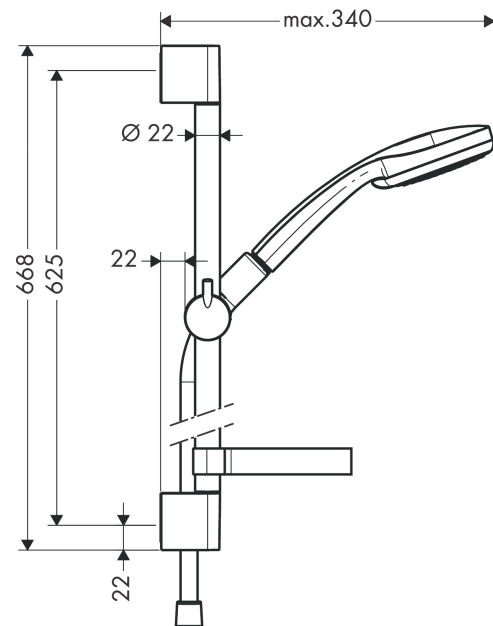

Croma 100

Brauseset Vario mit Brausestange 65 cm und Seifenschale

Oberfläche: **Chrom** Artikelnummer: **27772000**

Beschreibung

Merkmale

- besteht aus: Handbrause, Brausestange, Brauseschlauch, Handbrausehalterung, Seifenschale
- Brausekopfgröße: 100 mm
- Strahlart: Rain, Shampoostrahl, Normalstrahl, Massagestrahl
- Strahlartenumstellung durch drehbare Strahlscheibe
- Neigungswinkel um 90° verstellbar, Handbrausehalterung schwenkt nach links und rechts sowie oben und unten
- maximale Durchflussmenge bei 3 bar: 18 l/min
- Mindestfließdruck: 1 bar
- brauseseitiger Drehwirbel gegen lästiges Verdrehen des Brauseschlauches
- Wandbefestigung: Schraubbefestigung
- Wandstützen aus Kunststoff
- Gesamtlänge Brausestange: 668 mm
- Brausestangendurchmesser: 22 mm
- Profil Brausestange: rund

Technologie

Produktabbildung

Maßzeichnung

Croma 100
Brauseset Vario mit Brausestange 65 cm und Seifenschale
 Oberfläche: **Chrom** Artikelnummer: **27772000**

Durchflussdiagramm

Die Verbrauchswerte wurden praxisnah mit den dazugehörigen Armaturen (Thermostat/Mischer/Unterputzventil) gemessen.

Croma 100
Brauset Set Vario mit Brausestange 65 cm und Seifenschale
 Oberfläche: **Chrom** Artikelnummer: **27772000**

Einbaubeispiel

Croma 100
Brauseset Vario mit Brausestange 65 cm und Seifenschale
 Oberfläche: **Chrom** Artikelnummer: **27772000**

Explosionszeichnung

Baujahr: >10/06

Croma 100
Brauset Set Vario mit Brausestange 65 cm und Seifenschale
 Oberfläche: **Chrom** Artikelnummer: **27772000**

Ersatzteilliste

Baujahr: >10/06

Pos.	Beschreibung	Artikelnummer	PG	VE
1	Abdeckung Set	98738000	8	1
2	Wandstütze	96275000	3	1
3	Fliesenausgleichsscheibe 7 mm	97450000	98	1
4	Befestigungsteile	96179000	4	1
5	Schieber kompl.	98753000	9	1
6	Schelle zu Casetta, Ø 22 mm	96189000	2	1
7	Ablage Casetta	28678000	98	1
8	Brauseschlauch Isiflex'B 1,60 m	28276000	98	1
9	Handbrause	28535000	98	1