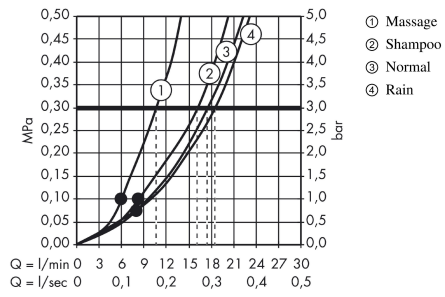

Croma 100

Brauseset Vario mit Brausestange 65 cm und Seifenschale

Oberfläche: **Chrom** Artikelnummer: **27772000**

Beschreibung

Merkmale

- besteht aus: Handbrause, Brausestange, Brauseschlauch, Handbrausehalterung, Seifenschale
- Brausekopfgröße: 100 mm
- Strahlart: Rain, Shampoostrahl, Normalstrahl, Massagestrahl
- Strahlartenumstellung durch drehbare Strahlscheibe
- Neigungswinkel um 90° verstellbar, Handbrausehalterung schwenkt nach links und rechts sowie oben und unten
- maximale Durchflussmenge bei 3 bar: 18 l/min
- Mindestfließdruck: 1 bar
- brauseseitiger Drehwirbel gegen lästiges Verdrehen des Brauseschlauches
- Wandbefestigung: Schraubbefestigung
- Wandstützen aus Kunststoff
- Gesamtlänge Brausestange: 668 mm
- Brausestangendurchmesser: 22 mm
- Profil Brausestange: rund

Technologie

Produktabbildung

Maßzeichnung

Croma 100
Brauseset Vario mit Brausestange 65 cm und Seifenschale
 Oberfläche: **Chrom** Artikelnummer: **27772000**

Durchflussdiagramm

Die Verbrauchswerte wurden praxisnah mit den dazugehörigen Armaturen (Thermostat/Mischer/Unterputzventil) gemessen.