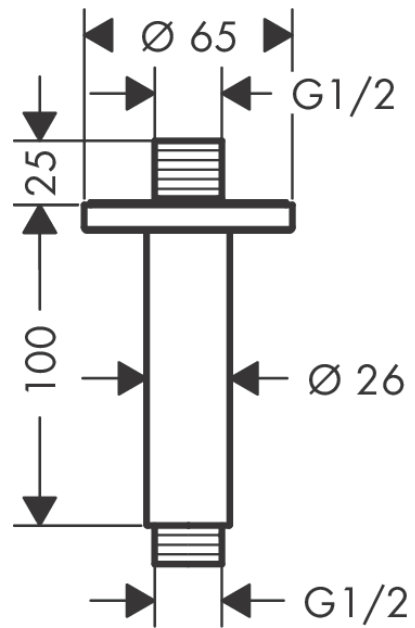

### Deckenanschluss 10 cm

Oberfläche: **Mattschwarz** Artikelnummer: **27804670**

T

### Merkmale

- Länge: 100 mm
- Schaft Ø: 26 mm
- Installationsart: Aufputzmontage
- Material: Messing
- Anschlussart: G 1/2

## Produktabbildung

## Maßzeichnung

**Vernis Blend**

**Deckenanschluss 10 cm**

Oberfläche: **Mattschwarz**

Artikelnummer: **27804670**

T

**Explosionszeichnung**

Baujahr: >04/21