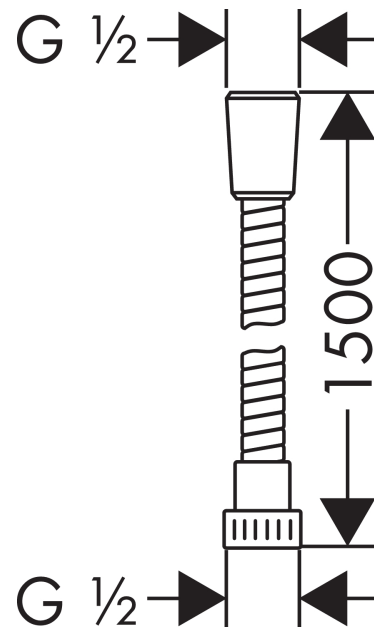

Mariflex
Flexibler Schlauch 1,50m
 Ausführung: **Chrom** Artikelnummer: **28153000**

Beschreibung

Eigenschaften

- flexibler Kunststoffschlauch mit Ringeffect
- leicht zu reinigende Kunststoffbeschichtung
- ohne drehbare Mutter
- Knickschutz
- E4, C2, A., U3
- Anschlüsse zum Anschrauben: Anschluss G 1/2
- ACS 23 ACC NY 144 Frankreich, gültig bis 03.04.2028
- NF_375-M1-23-1

Details zum Artikel

EAN 4011097375052

Zertifikate

Produktfoto

Geometrische Zeichnung

Mariflex
Flexibler Schlauch 1,50m
 Ausführung: **Chrom** Artikelnummer: **28153000**

Explosionsansicht

Baujahr: **04/02 - 12/20**

Mariflex
Flexibler Schlauch 1,50m
 Ausführung: **Chrom** Artikelnummer: **28153000**

Liste der Ersatzteile

Baujahr: **04/02-12/20**

Pos.	Beschreibung	Artikelnummer	GP	UE
1	joint	98058000	-	1