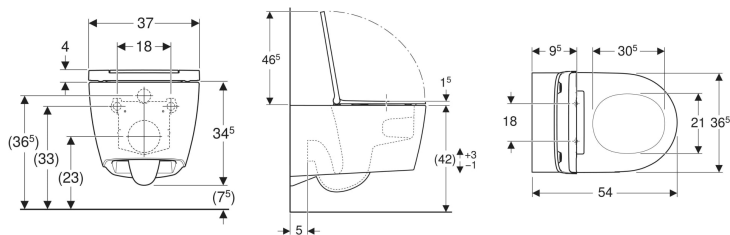

Geberit ONE Set Wand-WC Tiefspüler, geschlossene Form, TurboFlush, mit WC-Sitz

Beispielbild

Verwendungszwecke

- Für UP-Spülkästen

Eigenschaften

- Wandhängend
- Tiefspül-WC
- Einfache Befestigung durch Geberit Wandbefestigung Typ EFF3 für WC
- Höhenverstellbar, Keramikoberkante 41–45 cm
- Typ 1, Vollmenge 7 / 6 / 5 / 4 l, nach EN 997

- Verdeckte Befestigung
- Spülrandlose WC-Keramik mit TurboFlush-Spültechnik
- WC-Sitz aus Duroplast
- Scharniere aus Metall
- WC-Deckel überlappend
- Schlankes Design
- WC-Sitz werkzeuglos abnehmbar
- Entspricht den Empfehlungen der KRINKO

Technische Daten

Werkstoff | Sanitärkeramik

Lieferumfang

- WC-Keramik
- WC-Sitz
- Schallschutzset
- Anschlussset
- Befestigungsmaterial

Art.-Nr.	Farbe / Oberfläche	B	H	T	Quick-Release-Scharniere	Absenkautomatik	VE1
500.201.01.1	WC-Keramik: weiß / KeraTect Designabdeckung: weiß	37 cm	34.5 cm	54 cm	ja	ja	1 St.
500.202.01.1	WC-Keramik: weiß / KeraTect Designabdeckung: hochglanz- verchromt	37 cm	34.5 cm	54 cm	ja	ja	1 St.