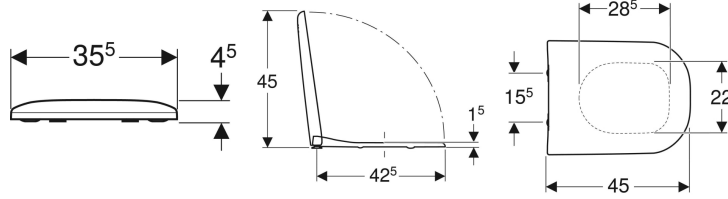

Geberit Smyle WC-Sitz

Beispielbild

Eigenschaften

- WC-Deckel überlappend

Technische Daten

Werkstoff	Duroplast
Befestigungsabstand	15.5 cm

Art.-Nr.	Farbe / Oberfläche	Quick-Release-Scharniere	Absenkautomatik	Befestigung	Scharnierwerkstoff	VE1
500.235.01.1	weiß / glänzend	nein	nein	von oben	Messing verchromt	1 St.
500.236.01.1	weiß / glänzend	nein	ja	von oben	Messing verchromt	1 St.