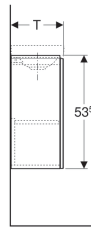

Geberit Acanto Unterschrank für Handwaschbecken, mit einer Tür und Siphon

Beispielbild

Eigenschaften

- Wandhängend
- Mit einer Tür
- Push-to-open-Mechanismus zum Öffnen
- Anschlagseite links oder rechts
- Feuchtigkeitsbeständig
- Front aus Spanplatte mit Glasabdeckung

- Vormontiert geliefert

Technische Daten

Werkstoff | Hochverdichtete Dreischicht-Holzspanplatte

Lieferumfang

- Flaschensiphon mit Tauchrohr, Raumsparmodell, ø 32 mm
- Befestigungsmaterial

Art.-Nr.	Farbe / Oberfläche	B	B1	Breite Waschtisch	H	T	T1
500.607.01.2	Korpus: lackiert hochglänzend / weiß Türen: Glas glänzend / weiß	39.5 cm	36 cm	40 cm	53.5 cm	24.5 cm	23 cm