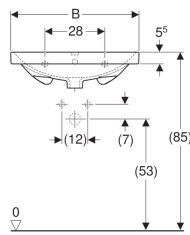

Geberit Acanto Waschtisch

Beispielbild

Eigenschaften

- Unterbaufähig

Technische Daten

Werkstoff

Sanitärkeramik

Art.-Nr.	Farbe / Oberfläche	Hahnloch	Überlauf	B	B1	Breite Unterschrank	H	T
500.620.01.2	weiß	mittig	sichtbar	60 cm	57 cm	59.5 cm	17 cm	48.2 cm