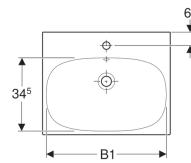

Geberit Acanto Waschtisch

Beispielbild

Eigenschaften

- Unterbaufähig

Technische Daten

Werkstoff

Sanitärkeramik

Art.-Nr.	Farbe / Oberfläche	Hahnloch	Überlauf	B	B1	Breite Unterschrank	H	T
500.620.01.2	weiß	mittig	sichtbar	60 cm	57 cm	59.5 cm	17 cm	48.2 cm