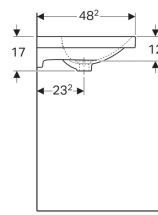

Geberit Acanto Waschtisch

Beispielbild

Eigenschaften

- Unterbaufähig

Technische Daten

Werkstoff

Sanitärkeramik

Art.-Nr.	Farbe / Oberfläche	Hahnloch	Überlauf	B	B1	Breite Unterschrank	H	T
500.620.01.2	weiß	mittig	sichtbar	60 cm	57 cm	59.5 cm	17 cm	48.2 cm