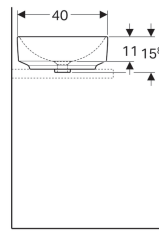

Geberit VariForm Aufsatzwaschtisch rechteckig

Beispielbild

Verwendungszwecke

- Zur Montage auf Arbeitsplatten

Eigenschaften

- Passend zu allen VariForm Badezimmermöbeln
- Rechteckig

- Einfache Montage dank mitgelieferter Ausschnittschablone

Technische Daten

Werkstoff | Sanitärkeramik

Lieferumfang

- Befestigungsmaterial

Art.-Nr.	Farbe / Oberfläche	Überlauf	B	H	T
500.779.01.2	weiß	ohne	55 cm	15.8 cm	40 cm
500.779.00.2	weiß / KeraTect	ohne	55 cm	15.8 cm	40 cm