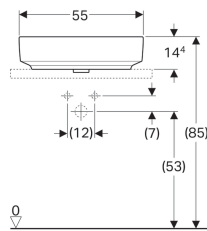

Geberit VariForm Aufsatzwaschtisch rechteckig

Beispielbild

Verwendungszwecke

- Zur Montage auf Arbeitsplatten

Eigenschaften

- Passend zu allen VariForm Badezimmermöbeln
- Rechteckig

- Einfache Montage dank mitgelieferter Ausschnittschablone

Technische Daten

Werkstoff | Sanitärkeramik

Lieferumfang

- Befestigungsmaterial

Art.-Nr.	Farbe / Oberfläche	Überlauf	B	H	T
500.779.01.2	weiß	ohne	55 cm	15.8 cm	40 cm
500.779.00.2	weiß / KeraTect	ohne	55 cm	15.8 cm	40 cm