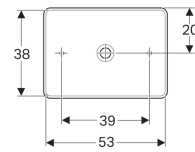

Geberit VariForm Aufsatzwaschtisch rechteckig

Beispielbild

Verwendungszwecke

- Zur Montage auf Arbeitsplatten

Eigenschaften

- Passend zu allen VariForm Badezimmermöbeln
- Rechteckig

- Einfache Montage dank mitgelieferter Ausschnittschablone

Technische Daten

Werkstoff | Sanitärkeramik

Lieferumfang

- Befestigungsmaterial

Art.-Nr.	Farbe / Oberfläche	Überlauf	B	H	T
500.779.01.2	weiß	ohne	55 cm	15.8 cm	40 cm
500.779.00.2	weiß / KeraTect	ohne	55 cm	15.8 cm	40 cm