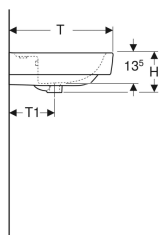

Geberit Renova Plan Waschtisch

Beispielbild

Eigenschaften

- Unterbaufähig
- Mit Halbsäule kombinierbar

Technische Daten

Werkstoff

Sanitärkeramik

Art.-Nr.	Farbe / Oberfläche	Hahnloch	Überlauf	B	B1	B2	Breite Unterschrank	H	T	T1	T2	Befestigungspunkte	VE1
501.698.00.1	weiß	mittig	sichtbar	85 cm	42.5 cm	17 cm	78.2 cm	18.5 cm	48 cm	21 cm	14.5 cm	4	1 St.
501.698.00.8 *	weiß / KeraTect	mittig	sichtbar	85 cm	42.5 cm	17 cm	78.2 cm	18.5 cm	48 cm	21 cm	14.5 cm	4	1 St.
501.706.00.1	weiß	mittig	sichtbar	100 cm	50 cm	21 cm	92.8 cm	18.5 cm	48 cm	21 cm	14.5 cm	4	1 St.
501.706.00.8 *	weiß / KeraTect	mittig	sichtbar	100 cm	50 cm	21 cm	92.8 cm	18.5 cm	48 cm	21 cm	14.5 cm	4	1 St.