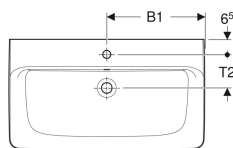

Geberit Renova Plan Waschtisch

Beispielbild

Eigenschaften

- Unterbaufähig
- Mit Halbsäule kombinierbar

Technische Daten

Werkstoff

Sanitärkeramik

Art.-Nr.	Farbe / Oberfläche	Hahnloch	Überlauf	B	B1	B2	Breite Unterschrank	H	T	T1	T2	Befestigungspunkte	VE1
501.698.00.1	weiß	mittig	sichtbar	85 cm	42.5 cm	17 cm	78.2 cm	18.5 cm	48 cm	21 cm	14.5 cm	4	1 St.
501.698.00.8 *	weiß / KeraTect	mittig	sichtbar	85 cm	42.5 cm	17 cm	78.2 cm	18.5 cm	48 cm	21 cm	14.5 cm	4	1 St.
501.706.00.1	weiß	mittig	sichtbar	100 cm	50 cm	21 cm	92.8 cm	18.5 cm	48 cm	21 cm	14.5 cm	4	1 St.
501.706.00.8 *	weiß / KeraTect	mittig	sichtbar	100 cm	50 cm	21 cm	92.8 cm	18.5 cm	48 cm	21 cm	14.5 cm	4	1 St.