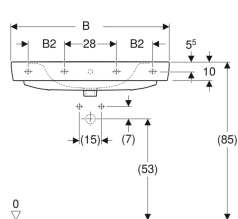

Geberit Renova Plan Waschtisch

Beispielbild

Eigenschaften

- Unterbaufähig
- Mit Halbsäule kombinierbar

Technische Daten

Werkstoff

Sanitärkeramik

Art.-Nr.	Farbe / Oberfläche	Hahnloch	Überlauf	B	B1	B2	Breite Unterschrank	H	T	T1	T2	Befestigungspunkte	VE1
501.698.00.1	weiß	mittig	sichtbar	85 cm	42.5 cm	17 cm	78.2 cm	18.5 cm	48 cm	21 cm	14.5 cm	4	1 St.
501.698.00.8 *	weiß / KeraTect	mittig	sichtbar	85 cm	42.5 cm	17 cm	78.2 cm	18.5 cm	48 cm	21 cm	14.5 cm	4	1 St.
501.706.00.1	weiß	mittig	sichtbar	100 cm	50 cm	21 cm	92.8 cm	18.5 cm	48 cm	21 cm	14.5 cm	4	1 St.
501.706.00.8 *	weiß / KeraTect	mittig	sichtbar	100 cm	50 cm	21 cm	92.8 cm	18.5 cm	48 cm	21 cm	14.5 cm	4	1 St.