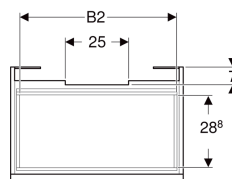

Geberit Renova Plan Unterschrank für Waschtisch, mit einer Schublade und einer Innenschublade

Beispielbild

Eigenschaften

- FSC™ C134279 zertifiziert
- Wandhängend
- Mit einer Schublade
- Mit einer Innenschublade
- Griffmulde zum Öffnen
- Schublade mit Selbsteinzug
- Schubladen ohne Siphonausschnitt

- Feuchtigkeitsbeständig
- Front aus MDF
- Vormontiert geliefert

Technische Daten

Werkstoff	Hochverdichtete Dreischicht-Holzspanplatte
Maximale Schubladenbelastung	30 kg

Lieferumfang

- Unterschrank für Waschtisch
- Befestigungsmaterial

Art.-Nr.	Farbe / Oberfläche	B	B1	B2	Breite Waschtisch	H	T	T1	VE1
501.904.00.1	* Nussbaum hickory hell / Folie strukturiert	48.4 cm	42 cm	41 cm	55 cm	60.6 cm	40.7 cm	38.4 cm	1 St.
501.905.00.1	* Nussbaum hickory hell / Folie strukturiert	53.6 cm	47.5 cm	46 cm	60 cm	60.6 cm	44.6 cm	42.3 cm	1 St.
501.906.00.1	* Nussbaum hickory hell / Folie strukturiert	58.5 cm	52.5 cm	51 cm	65 cm	60.6 cm	44.6 cm	42.3 cm	1 St.
501.908.00.1	* Nussbaum hickory hell / Folie strukturiert	68.2 cm	62 cm	61 cm	75 cm	60.6 cm	44.6 cm	42.3 cm	1 St.
501.909.00.1	* Nussbaum hickory hell / Folie strukturiert	78.2 cm	72 cm	71 cm	85 cm	60.6 cm	44.6 cm	42.3 cm	1 St.
501.911.00.1	* Nussbaum hickory hell / Folie strukturiert	92.8 cm	87 cm	85.5 cm	100 cm	60.6 cm	44.6 cm	42.3 cm	1 St.

- Waschtischunterschranke ab 60 cm Breite sind kombinierbar mit dem Seitenschrank Art.-Nr. 501.913.xx.1
- Geberit Raumparsiphon Art. 151.116.11.1. zusätzlich bestellen