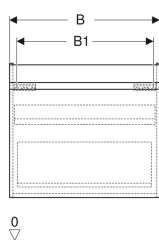

Geberit Renova Plan Unterschrank für Waschtisch, mit einer Schublade und einer Innenschublade

Beispielbild

Eigenschaften

- FSC™ C134279 zertifiziert
- Wandhängend
- Mit einer Schublade
- Mit einer Innenschublade
- Griffmulde zum Öffnen
- Schublade mit Selbsteinzug
- Schubladen ohne Siphonausschnitt

- Feuchtigkeitsbeständig
- Front aus MDF
- Vormontiert geliefert

Technische Daten

Werkstoff	Hochverdichtete Dreischicht-Holzspanplatte
Maximale Schubladenbelastung	30 kg

Lieferumfang

- Unterschrank für Waschtisch
- Befestigungsmaterial

Art.-Nr.	Farbe / Oberfläche	B	B1	B2	Breite Waschtisch	H	T	T1	VE1
501.904.00.1	* Nussbaum hickory hell / Folie strukturiert	48.4 cm	42 cm	41 cm	55 cm	60.6 cm	40.7 cm	38.4 cm	1 St.
501.905.00.1	* Nussbaum hickory hell / Folie strukturiert	53.6 cm	47.5 cm	46 cm	60 cm	60.6 cm	44.6 cm	42.3 cm	1 St.
501.906.00.1	* Nussbaum hickory hell / Folie strukturiert	58.5 cm	52.5 cm	51 cm	65 cm	60.6 cm	44.6 cm	42.3 cm	1 St.
501.908.00.1	* Nussbaum hickory hell / Folie strukturiert	68.2 cm	62 cm	61 cm	75 cm	60.6 cm	44.6 cm	42.3 cm	1 St.
501.909.00.1	* Nussbaum hickory hell / Folie strukturiert	78.2 cm	72 cm	71 cm	85 cm	60.6 cm	44.6 cm	42.3 cm	1 St.
501.911.00.1	* Nussbaum hickory hell / Folie strukturiert	92.8 cm	87 cm	85.5 cm	100 cm	60.6 cm	44.6 cm	42.3 cm	1 St.

- Waschtischunterschranke ab 60 cm Breite sind kombinierbar mit dem Seitenschrank Art.-Nr. 501.913.xx.1
- Geberit Raumparsiphon Art. 151.116.11.1. zusätzlich bestellen