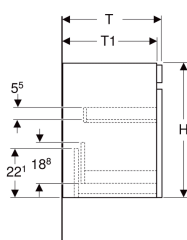

Geberit Renova Plan Unterschrank für Waschtisch, mit einer Schublade und einer Innenschublade

Beispielbild

Eigenschaften

- FSC™ C134279 zertifiziert
- Wandhängend
- Mit einer Schublade
- Mit einer Innenschublade
- Griffmulde zum Öffnen
- Schublade mit Selbsteinzug
- Schubladen ohne Siphonausschnitt

Art.-Nr.	Farbe / Oberfläche	B	B1	B2	Breite Waschtisch	H	T	T1	VE1
501.904.00.1	* Nussbaum hickory hell / Folie strukturiert	48.4 cm	42 cm	41 cm	55 cm	60.6 cm	40.7 cm	38.4 cm	1 St.
501.905.00.1	* Nussbaum hickory hell / Folie strukturiert	53.6 cm	47.5 cm	46 cm	60 cm	60.6 cm	44.6 cm	42.3 cm	1 St.
501.906.00.1	* Nussbaum hickory hell / Folie strukturiert	58.5 cm	52.5 cm	51 cm	65 cm	60.6 cm	44.6 cm	42.3 cm	1 St.
501.908.00.1	* Nussbaum hickory hell / Folie strukturiert	68.2 cm	62 cm	61 cm	75 cm	60.6 cm	44.6 cm	42.3 cm	1 St.
501.909.00.1	* Nussbaum hickory hell / Folie strukturiert	78.2 cm	72 cm	71 cm	85 cm	60.6 cm	44.6 cm	42.3 cm	1 St.
501.911.00.1	* Nussbaum hickory hell / Folie strukturiert	92.8 cm	87 cm	85.5 cm	100 cm	60.6 cm	44.6 cm	42.3 cm	1 St.

- Waschtischunterschranke ab 60 cm Breite sind kombinierbar mit dem Seitenschrank Art.-Nr. 501.913.xx.1
- Geberit Raumparsiphon Art. 151.116.11.1. zusätzlich bestellen