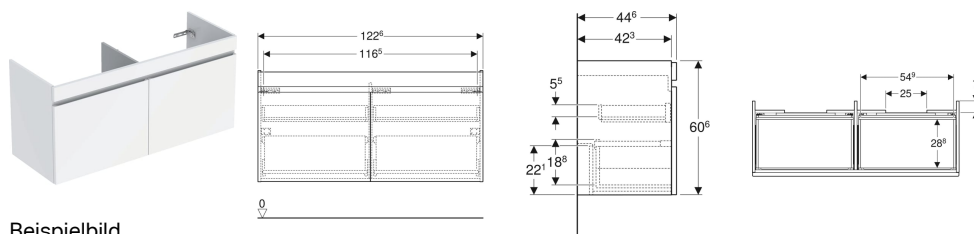

## Geberit Renova Plan Unterschrank für Doppelwaschtisch, mit zwei Schubladen und zwei Innenschubladen

### Eigenschaften

- FSC™ C134279 zertifiziert
- Wandhängend
- Mit zwei Schubladen
- Mit zwei Innenschubladen
- Griffmulde zum Öffnen
- Schublade mit Selbsteinzug
- Schubladen ohne Siphonausschnitt

- Feuchtigkeitsbeständig
- Front aus MDF
- Vormontiert geliefert

### Technische Daten

Werkstoff	Hochverdichtete Dreischicht-Holzspanplatte
Maximale Schubladenbelastung	30 kg

### Lieferumfang

- Unterschrank für Doppelwaschtisch
- Befestigungsmaterial

Art.-Nr.	Farbe / Oberfläche	B	Breite Waschtisch	H	T	VE1
501.912.01.1	weiß / lackiert hochglänzend	122.6 cm	130 cm	60.6 cm	44.6 cm	1 St.
501.912.JK.1	lava / lackiert matt	122.6 cm	130 cm	60.6 cm	44.6 cm	1 St.
501.912.00.1 *	Nussbaum hickory hell / Folie strukturiert	122.6 cm	130 cm	60.6 cm	44.6 cm	1 St.
501.912.JR.1 *	Nussbaum hickory / Folie strukturiert	122.6 cm	130 cm	60.6 cm	44.6 cm	1 St.