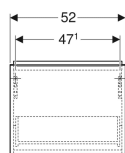

Geberit iCon Unterschrank für Handwaschbecken, mit einer Schublade

0

Eigenschaften

- FSC™ C134279 zertifiziert
- Wandhängend
- Mit einer Schublade
- Griff zum Öffnen
- Schublade mit Selbsteinzug
- Griff austauschbar

- Schublade ohne Geruchsverschlussausschnitt
- Feuchtigkeitsbeständig
- Vormontiert geliefert

Technische Daten

Werkstoff	Hochverdichtete Dreischicht-Holzspanplatte
Maximale Schubladenbelastung	30 kg

Lieferumfang

- Unterschrank für Handwaschbecken

- Befestigungsmaterial

Art.-Nr.	Farbe / Oberfläche	B	Breite Waschtisch	H	T	VE1
502.302.01.1	Korpus und Front: weiß / lackiert hochglänzend Griff: weiß / pulverbeschichtet matt	52 cm	53 cm	41.5 cm	30.7 cm	1 St.
502.302.01.2	Korpus und Front: weiß / lackiert hochglänzend Griff: hoch-glanzverchromt	52 cm	53 cm	41.5 cm	30.7 cm	1 St.

Zubehör

- Geberit iCon Griff
- Geberit Steckdosenelement
- Geberit Steckdosenelement mit USB-Anschluss