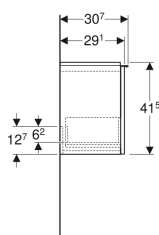

Eigenschaften

- FSC™ C134279 zertifiziert
- Wandhängend
- Mit einer Schublade
- Griff zum Öffnen
- Schublade mit Selbsteinzug
- Griff austauschbar

- Schublade ohne Geruchsverschlussausschnitt
- Feuchtigkeitsbeständig
- Vormontiert geliefert

Technische Daten

Werkstoff	Hochverdichtete Dreischicht-Holzspanplatte
Maximale Schubladenbelastung	30 kg

Lieferumfang

- Unterschrank für Handwaschbecken

- Befestigungsmaterial

Art.-Nr.	Farbe / Oberfläche	B	Breite Waschtisch	H	T	VE1
502.302.01.1	Korpus und Front: weiß / lackiert hochglänzend Griff: weiß / pulverbeschichtet matt	52 cm	53 cm	41.5 cm	30.7 cm	1 St.
502.302.01.2	Korpus und Front: weiß / lackiert hochglänzend Griff: hoch-glanzverchromt	52 cm	53 cm	41.5 cm	30.7 cm	1 St.

Zubehör

- Geberit iCon Griff
- Geberit Steckdosenelement
- Geberit Steckdosenelement mit USB-Anschluss