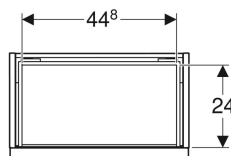

Eigenschaften

- FSC™ C134279 zertifiziert
- Wandhängend
- Mit einer Schublade
- Griff zum Öffnen
- Schublade mit Selbsteinzug
- Griff austauschbar

- Schublade ohne Geruchsverschlussausschnitt
- Feuchtigkeitsbeständig
- Vormontiert geliefert

Technische Daten

Werkstoff	Hochverdichtete Dreischicht-Holzspanplatte
Maximale Schubladenbelastung	30 kg

Lieferumfang

- Unterschrank für Handwaschbecken

- Befestigungsmaterial

Art.-Nr.	Farbe / Oberfläche	B	Breite Waschtisch	H	T	VE1
502.302.01.1	Korpus und Front: weiß / lackiert hochglänzend Griff: weiß / pulverbeschichtet matt	52 cm	53 cm	41.5 cm	30.7 cm	1 St.
502.302.01.2	Korpus und Front: weiß / lackiert hochglänzend Griff: hoch-glanzverchromt	52 cm	53 cm	41.5 cm	30.7 cm	1 St.

Zubehör

- Geberit iCon Griff
- Geberit Steckdosenelement
- Geberit Steckdosenelement mit USB-Anschluss