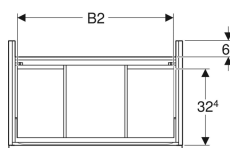

Eigenschaften

- FSC™ C134279 zertifiziert
- Wandhängend
- Mit zwei Schubladen
- Griff zum Öffnen
- Griff austauschbar
- Schublade mit Selbsteinzug

- Schublade ohne Geruchsverschlussausschnitt
- Feuchtigkeitsbeständig
- Vormontiert geliefert

Technische Daten

Werkstoff	Hochverdichtete Dreischicht-Holzspanplatte
Maximale Schubladenbelastung	30 kg

Lieferumfang

- Unterschrank für Waschtisch

- Befestigungsmaterial

Zusätzlich zu bestellen

- Geberit Waschbeckenanschluss Raumsparmodell

Art.-Nr.	Farbe / Oberfläche	B	B1	B2	Breite Waschtisch	H	T	VE1
502.304.01.1	Korpus und Front: weiß / lackiert hochglänzend Griff: weiß / pulverbeschichtet matt	74 cm	69.1 cm	66.5 cm	75 cm	61.5 cm	47.6 cm	1 St.
502.304.01.2	Korpus und Front: weiß / lackiert hochglänzend Griff: hoch-glanzverchromt	74 cm	69.1 cm	66.5 cm	75 cm	61.5 cm	47.6 cm	1 St.
502.306.01.1	Korpus und Front: weiß / lackiert hochglänzend Griff: weiß / pulverbeschichtet matt	118.4 cm	113.5 cm	112 cm	120 cm	61.5 cm	47.6 cm	1 St.
502.306.01.2	Korpus und Front: weiß / lackiert hochglänzend Griff: hoch-glanzverchromt	118.4 cm	113.5 cm	112 cm	120 cm	61.5 cm	47.6 cm	1 St.

Zubehör

- Geberit Set Schubladeneinsätze für obere Schublade, Breite 60 cm
- Geberit Set Schubladeneinsätze für obere Schublade, Breite 75 cm
- Geberit Set Schubladeneinsätze für obere Schublade, Breite 90 cm
- Geberit Set Schubladeneinsätze für obere Schublade, Breite 120 cm
- Geberit Lichtleiste für Schublade, links und rechts, Länge 35 cm
- Geberit iCon Griff
- Geberit Set Füße
- Geberit Handtuchhalter für Badezimmermöbel
- Geberit Handtuchhalter für Badezimmermöbel, Ecke rechtwinklig
- Geberit Handtuchhalter für Badezimmermöbel, Ecke abgerundet
- Geberit Steckdosenelement
- Geberit Steckdosenelement mit USB-Anschluss

- Für die Installation von Unterschrank und Waschtisch wird ein Geberit Waschbeckenanschluss, Raumsparmodell benötigt. Siehe Sortimentsübersicht – Geberit iCon Waschbeckenanschlüsse Raumsparmodell