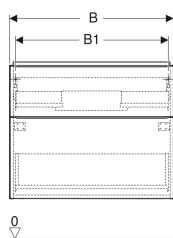

### Eigenschaften

- FSC™ C134279 zertifiziert
- Wandhängend
- Mit zwei Schubladen
- Griff zum Öffnen
- Griff austauschbar
- Schublade mit Selbsteinzug

- Schublade ohne Geruchsverschlussausschnitt
- Feuchtigkeitsbeständig
- Vormontiert geliefert

### Technische Daten

Werkstoff	Hochverdichtete Dreischicht-Holzspanplatte
Maximale Schubladenbelastung	30 kg

### Zusätzlich zu bestellen

- Geberit Waschbeckenanschluss Raumsparmodell

Art.-Nr.	Farbe / Oberfläche	B	B1	B2	Breite Waschtisch	H	T	VE1
502.304.01.1	Korpus und Front: weiß / lackiert hochglänzend Griff: weiß / pulverbeschichtet matt	74 cm	69.1 cm	66.5 cm	75 cm	61.5 cm	47.6 cm	1 St.
502.304.01.2	Korpus und Front: weiß / lackiert hochglänzend Griff: hoch-glanzverchromt	74 cm	69.1 cm	66.5 cm	75 cm	61.5 cm	47.6 cm	1 St.
502.306.01.1	Korpus und Front: weiß / lackiert hochglänzend Griff: weiß / pulverbeschichtet matt	118.4 cm	113.5 cm	112 cm	120 cm	61.5 cm	47.6 cm	1 St.
502.306.01.2	Korpus und Front: weiß / lackiert hochglänzend Griff: hoch-glanzverchromt	118.4 cm	113.5 cm	112 cm	120 cm	61.5 cm	47.6 cm	1 St.