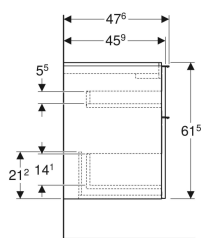

Eigenschaften

- FSC™ C134279 zertifiziert
- Wandhängend
- Mit zwei Schubladen
- Griff zum Öffnen
- Griff austauschbar
- Schublade mit Selbsteinzug

- Schublade ohne Geruchsverschlussausschnitt
- Feuchtigkeitsbeständig
- Vormontiert geliefert

Technische Daten

Werkstoff	Hochverdichtete Dreischicht-Holzspanplatte
Maximale Schubladenbelastung	30 kg

Lieferumfang

- Unterschrank für Waschtisch

- Befestigungsmaterial

Zusätzlich zu bestellen

- Geberit Waschbeckenanschluss Raumsparmodell

Art.-Nr.	Farbe / Oberfläche	B	B1	B2	Breite Waschtisch	H	T	VE1
502.304.01.1	Korpus und Front: weiß / lackiert hochglänzend Griff: weiß / pulverbeschichtet matt	74 cm	69.1 cm	66.5 cm	75 cm	61.5 cm	47.6 cm	1 St.
502.304.01.2	Korpus und Front: weiß / lackiert hochglänzend Griff: hoch-glanzverchromt	74 cm	69.1 cm	66.5 cm	75 cm	61.5 cm	47.6 cm	1 St.
502.306.01.1	Korpus und Front: weiß / lackiert hochglänzend Griff: weiß / pulverbeschichtet matt	118.4 cm	113.5 cm	112 cm	120 cm	61.5 cm	47.6 cm	1 St.
502.306.01.2	Korpus und Front: weiß / lackiert hochglänzend Griff: hoch-glanzverchromt	118.4 cm	113.5 cm	112 cm	120 cm	61.5 cm	47.6 cm	1 St.

Zubehör

- Geberit Set Schubladeneinsätze für obere Schublade, Breite 60 cm
- Geberit Set Schubladeneinsätze für obere Schublade, Breite 75 cm
- Geberit Set Schubladeneinsätze für obere Schublade, Breite 90 cm
- Geberit Set Schubladeneinsätze für obere Schublade, Breite 120 cm
- Geberit Lichtleiste für Schublade, links und rechts, Länge 35 cm
- Geberit iCon Griff
- Geberit Set Füße
- Geberit Handtuchhalter für Badezimmermöbel
- Geberit Handtuchhalter für Badezimmermöbel, Ecke rechtwinklig
- Geberit Handtuchhalter für Badezimmermöbel, Ecke abgerundet
- Geberit Steckdosenelement
- Geberit Steckdosenelement mit USB-Anschluss

- Für die Installation von Unterschrank und Waschtisch wird ein Geberit Waschbeckenanschluss, Raumsparmodell benötigt. Siehe Sortimentsübersicht – Geberit iCon Waschbeckenanschlüsse Raumsparmodell