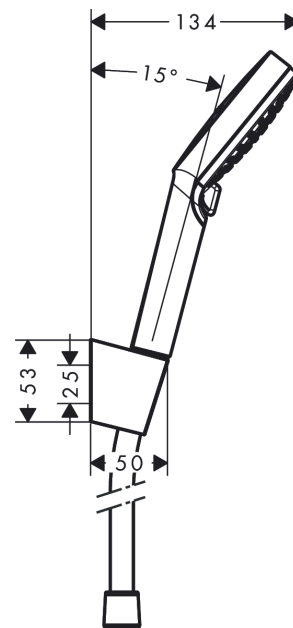

Crometta

Brausehalterset 100 Vario mit Brauseschlauch 160 cm

Oberfläche: **Weiß/Chrom** Artikelnummer: **26692400**

Beschreibung

Merkmale

- besteht aus: Handbrause, Brausehalter, Brauseschlauch
- Brausekopfgröße: 100 mm
- integrierte Brausehalterfunktion
- Strahlart: Rain, IntenseRain
- Strahlartenumstellung durch drehbare Strahlscheibe
- maximale Durchflussmenge bei 3 bar: 13,8 l/min
- Mindestfließdruck: 1 bar
- Betriebsdruck: min. 1 bar/max. 6 bar
- brauseseitiger Drehwirbel gegen lästiges Verdrehen des Brauseschlauches
- Brausehalter aus Kunststoff
- Wandbefestigung: Schraubbefestigung
- ausspülbare Siebdichtung

Technologie

Produktabbildung

Maßzeichnung

Crometta
Brausehalterset 100 Vario mit Brauseschlauch 160 cm
 Oberfläche: **Weiß/Chrom** Artikelnummer: **26692400**

Durchflussdiagramm

Die Verbrauchswerte wurden praxisnah mit den dazugehörigen Armaturen (Thermostat/Mischer/Unterputzventil) gemessen.

Crometta
Brausehalterset 100 Vario mit Brauseschlauch 160 cm
 Oberfläche: **Weiß/Chrom** Artikelnummer: **26692400**

Explosionszeichnung

Baujahr: >11/21

Crometta
Brausehalterset 100 Vario mit Brauseschlauch 160 cm
 Oberfläche: **Weiß/Chrom** Artikelnummer: **26692400**

Ersatzteilliste

Baujahr: >11/21

Pos.	Beschreibung	Artikelnummer	PG	VE
1	Handbrause	26330400	98	1
2	Handbrausenhalter	28331000	98	1
3	Brauseschlauch Isiflex'B 1,60 m	28276000	98	1