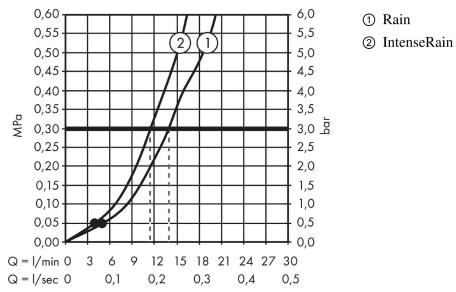

Crometta

Brausehalterset 100 Vario mit Brauseschlauch 160 cm

Oberfläche: **Weiß/Chrom** Artikelnummer: **26692400**

Beschreibung

Merkmale

- besteht aus: Handbrause, Brausehalter, Brauseschlauch
- Brausekopfgröße: 100 mm
- integrierte Brausehalterfunktion
- Strahlart: Rain, IntenseRain
- Strahlartenumstellung durch drehbare Strahlscheibe
- maximale Durchflussmenge bei 3 bar: 13,8 l/min
- Mindestfließdruck: 1 bar
- Betriebsdruck: min. 1 bar/max. 6 bar
- brauseseitiger Drehwirbel gegen lästiges Verdrehen des Brauseschlauches
- Brausehalter aus Kunststoff
- Wandbefestigung: Schraubbefestigung
- ausspülbare Siebdichtung

Technologie

Produktabbildung

Maßzeichnung

Crometta
Brausehalterset 100 Vario mit Brauseschlauch 160 cm
 Oberfläche: **Weiß/Chrom** Artikelnummer: **26692400**

Durchflussdiagramm

Die Verbrauchswerte wurden praxisnah mit den dazugehörigen Armaturen (Thermostat/Mischer/Unterputzventil) gemessen.

Crometta
Brausehalterset 100 Vario mit Brauseschlauch 160 cm
 Oberfläche: **Weiß/Chrom** Artikelnummer: **26692400**

Explosionszeichnung

Baujahr: >11/21

Crometta
Brausehalterset 100 Vario mit Brauseschlauch 160 cm
 Oberfläche: **Weiß/Chrom** Artikelnummer: **26692400**