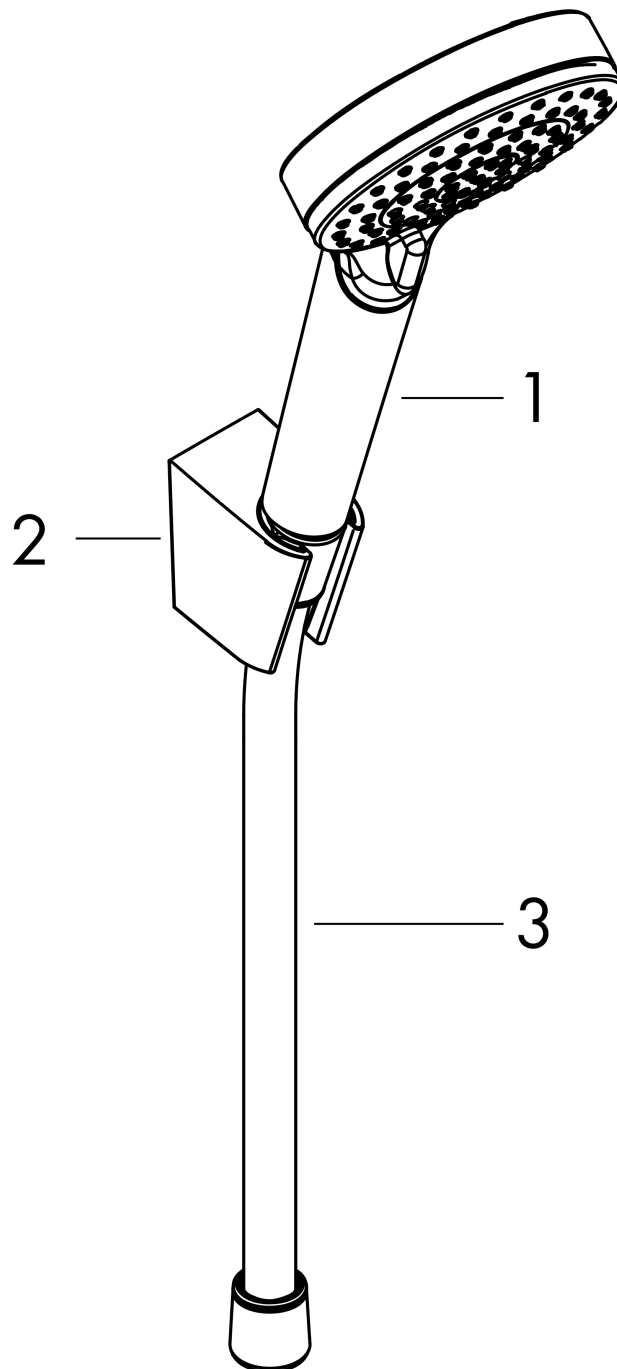

Crometta

Brausehalterset 100 Vario mit Brauseschlauch 160 cm

Oberfläche: **Weiß/Chrom** Artikelnummer: **26692400**

Beschreibung

Merkmale

- besteht aus: Handbrause, Brausehalter, Brauseschlauch
- Brausekopfgröße: 100 mm
- integrierte Brausehalterfunktion
- Strahlart: Rain, IntenseRain
- Strahlartenumstellung durch drehbare Strahlscheibe
- maximale Durchflussmenge bei 3 bar: 13,8 l/min
- Mindestfließdruck: 1 bar
- Betriebsdruck: min. 1 bar/max. 6 bar
- brauseseitiger Drehwirbel gegen lästiges Verdrehen des Brauseschlauches
- Brausehalter aus Kunststoff
- Wandbefestigung: Schraubbefestigung
- ausspülbare Siebdichtung

Technologie

Produktabbildung

Maßzeichnung

Crometta
Brausehalterset 100 Vario mit Brauseschlauch 160 cm
 Oberfläche: **Weiß/Chrom** Artikelnummer: **26692400**

Durchflussdiagramm

Die Verbrauchswerte wurden praxisnah mit den dazugehörigen Armaturen (Thermostat/Mischer/Unterputzventil) gemessen.

Crometta
Brausehalterset 100 Vario mit Brauseschlauch 160 cm
 Oberfläche: **Weiß/Chrom** Artikelnummer: **26692400**

Explosionszeichnung

Baujahr: >11/21

Crometta
Brausehalterset 100 Vario mit Brauseschlauch 160 cm
 Oberfläche: **Weiß/Chrom** Artikelnummer: **26692400**

Ersatzteilliste

Baujahr: >11/21

Pos.	Beschreibung	Artikelnummer	PG	VE
1	Handbrause	26330400	98	1
2	Handbrausenhalter	28331000	98	1
3	Brauseschlauch Isiflex'B 1,60 m	28276000	98	1