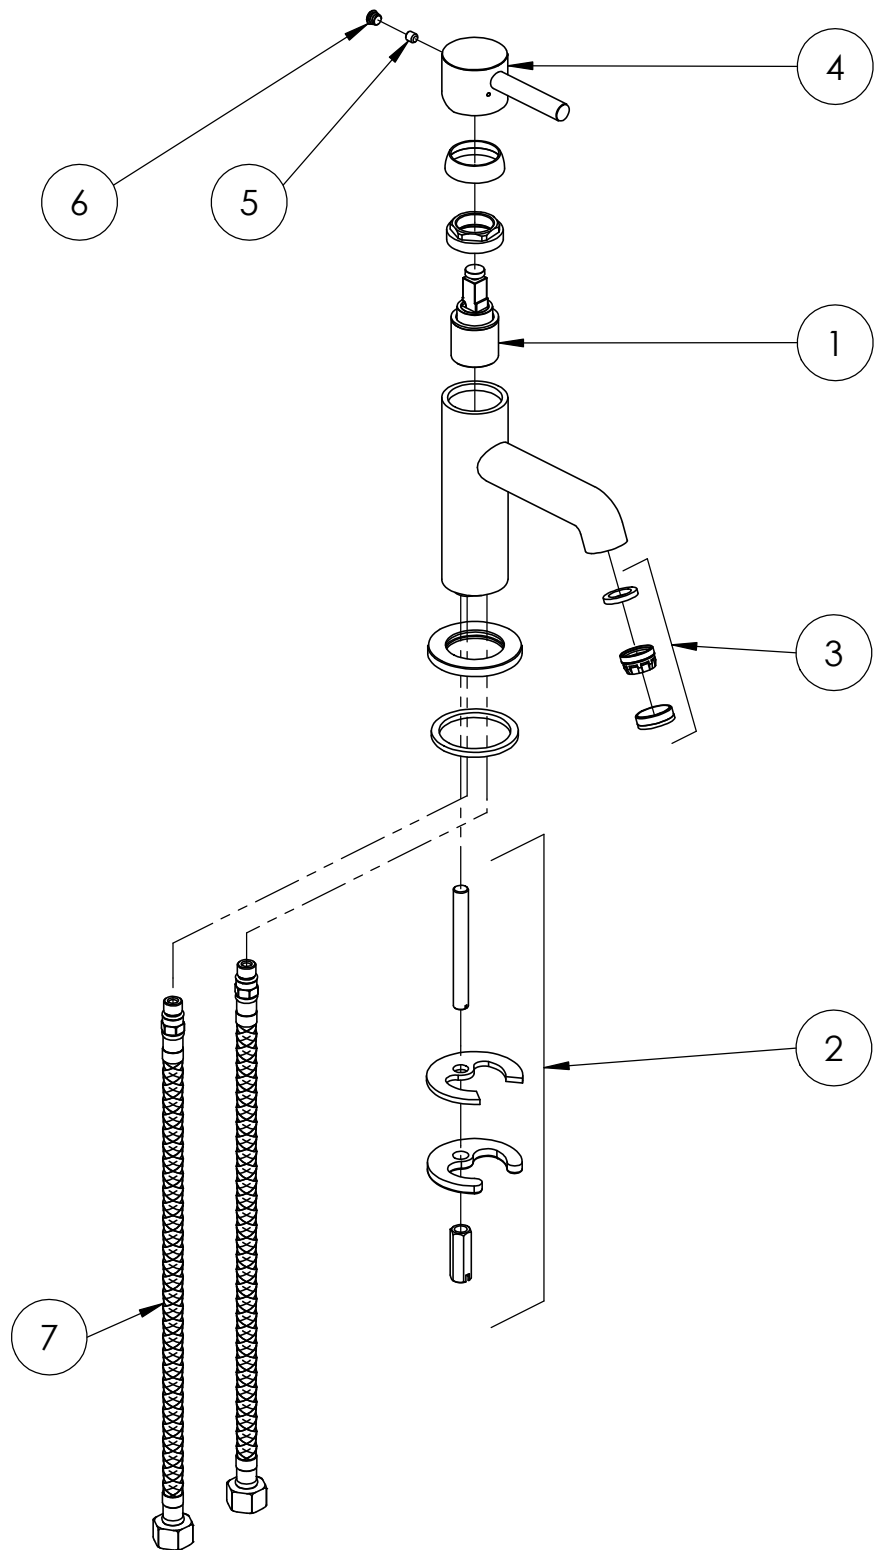

100 1050
 STEINBERG

PartNo	DE	EN	
1	099 1051	Keramik-Kartusche Ø 25mm (Kerox)	ceramic cartridge Ø 25mm (Kerox)
2	099 9810	Befestigungsset, 1 Gewindestift M8, ohne Fußrosette	fixing set, 1 tree rod M8, without base rosette
3	099 9150	Luftsprudler innenliegend komplett mit verchromter Hülse	aerator with chrome finished sleeve inside
4	099 9924	EHM-Armaturenhebel Serie 100 zu 100 1050	lever for single lever mixer series 100 for 100 1050
5		Madenschraube zum Armaturenhebel	hexagon screw for lever
6	099 4107	Chromkämpchen	chrom cap of single lever mixer handle
7	099 9200	Flexschlauch Ü 3/8" x M10, Länge 360mm (Paar)	flexible hose Ü 3/8" x M10, length 360mm (pair)