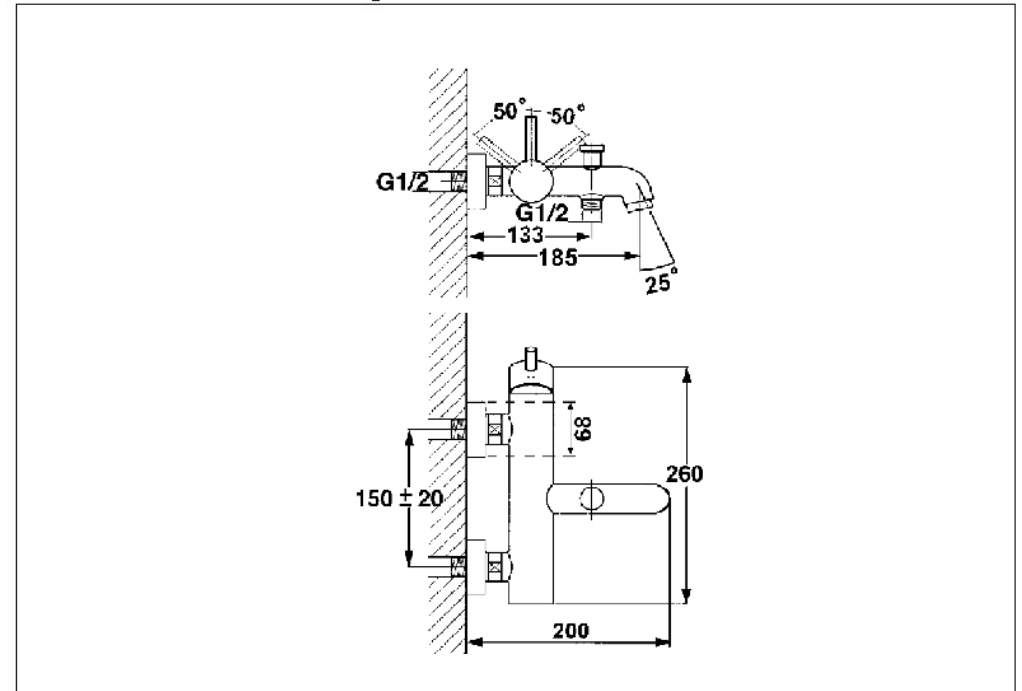

# Wanne/Brause-Einhelelmischbatterie

Art.Nr. 100 1100

## Technische Zeichnung