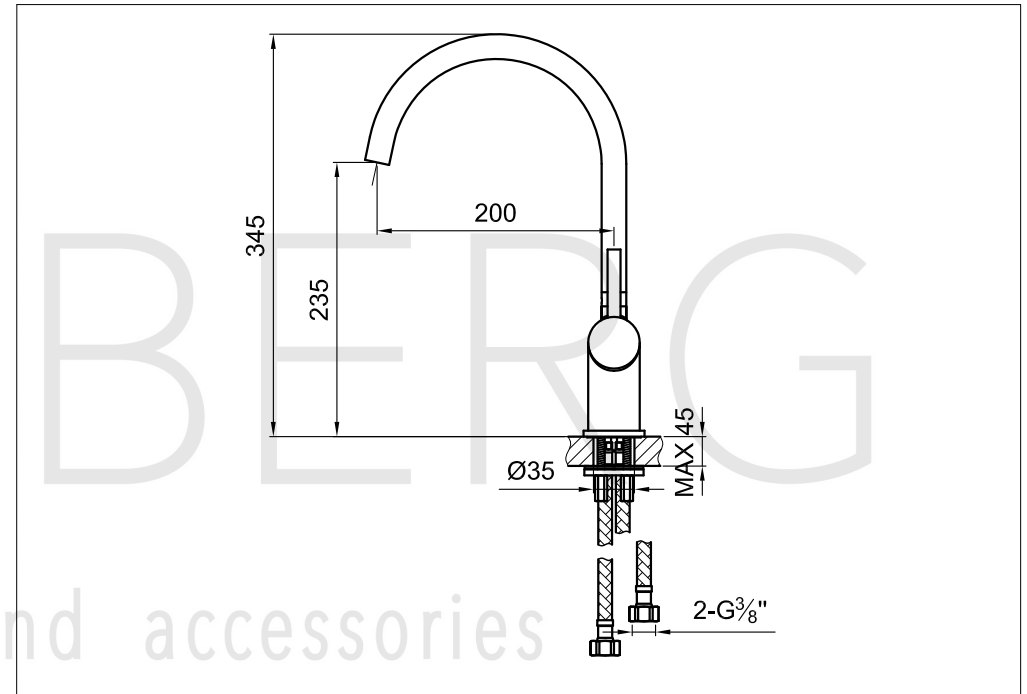

100 1400
STEINBERG

STEINBERG

Spültisch-Einhebelmischbatterie

Art.Nr.100 1400

Installation

Technische Zeichnung

Explosionszeichnung