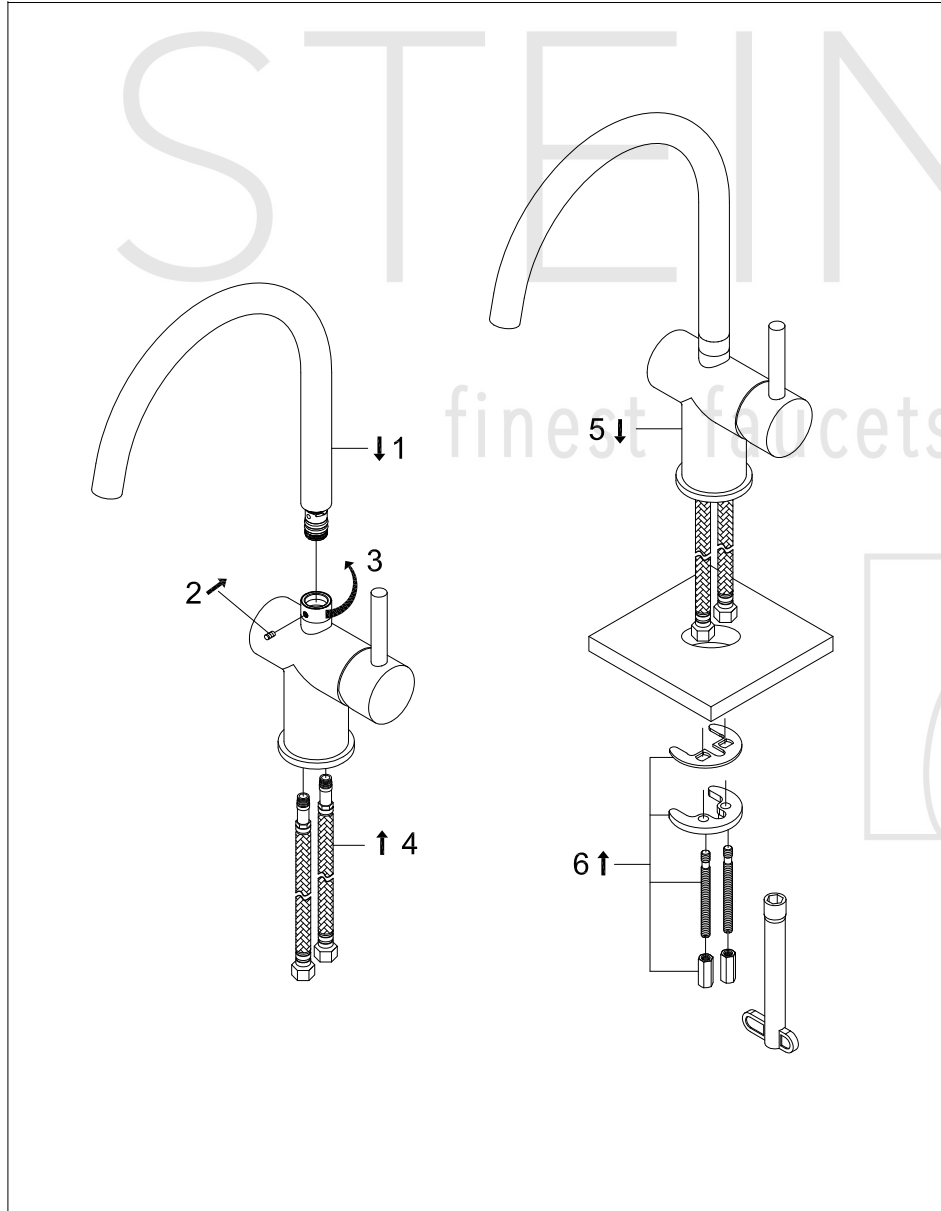

100 1400
STEINBERG

STEINBERG

Spültisch-Einhebelmischbatterie

Art.Nr.100 1400

Installation

Technische Zeichnung

Explosionszeichnung