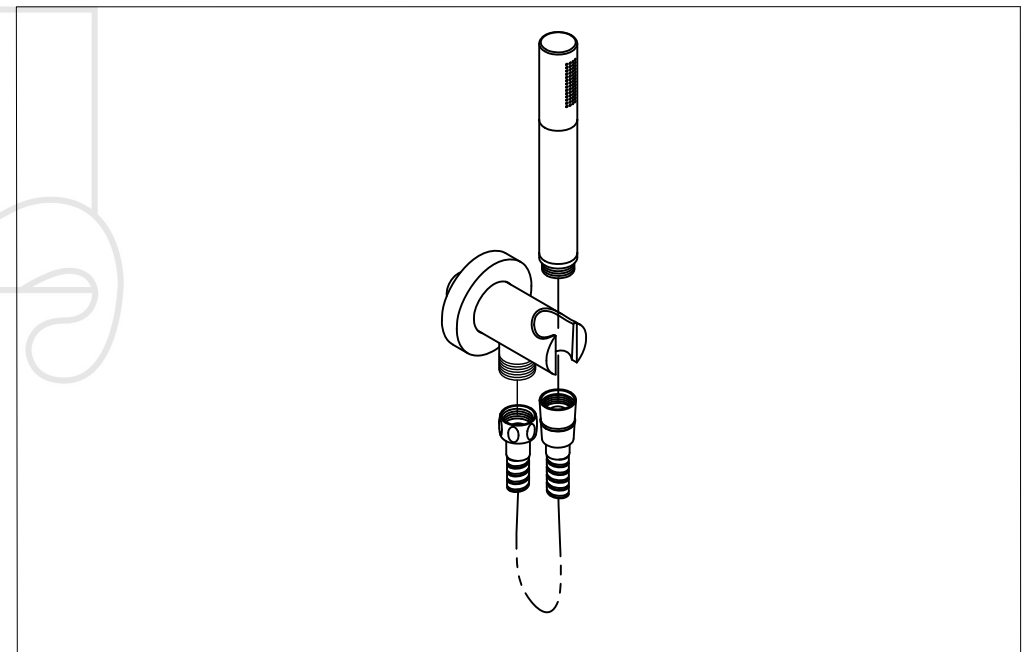

Explosionszeichnung