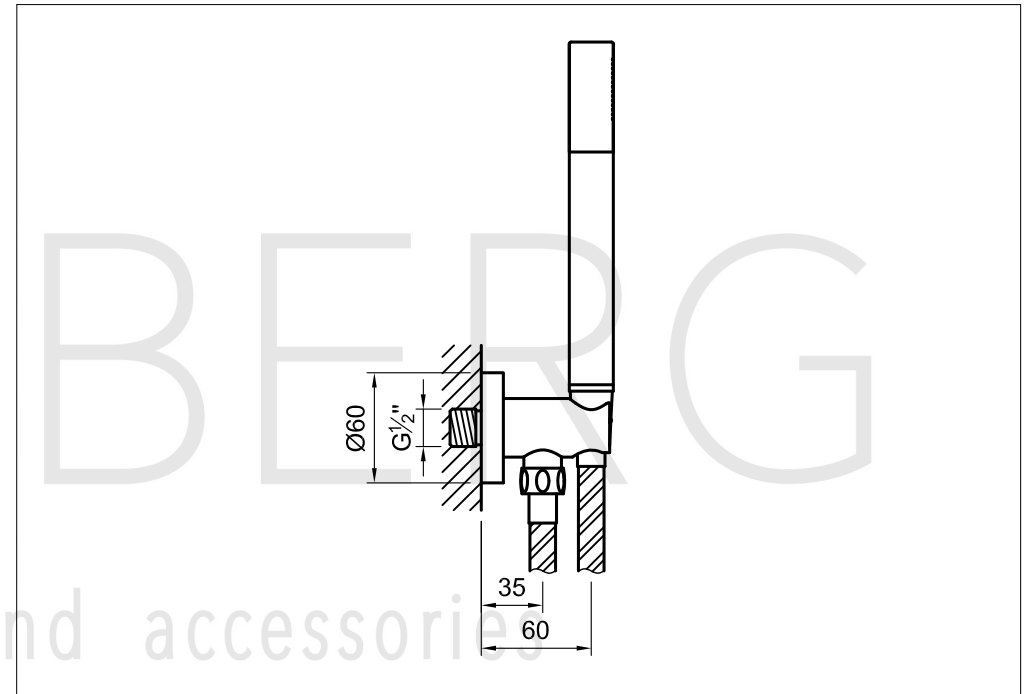

Technische Zeichnung