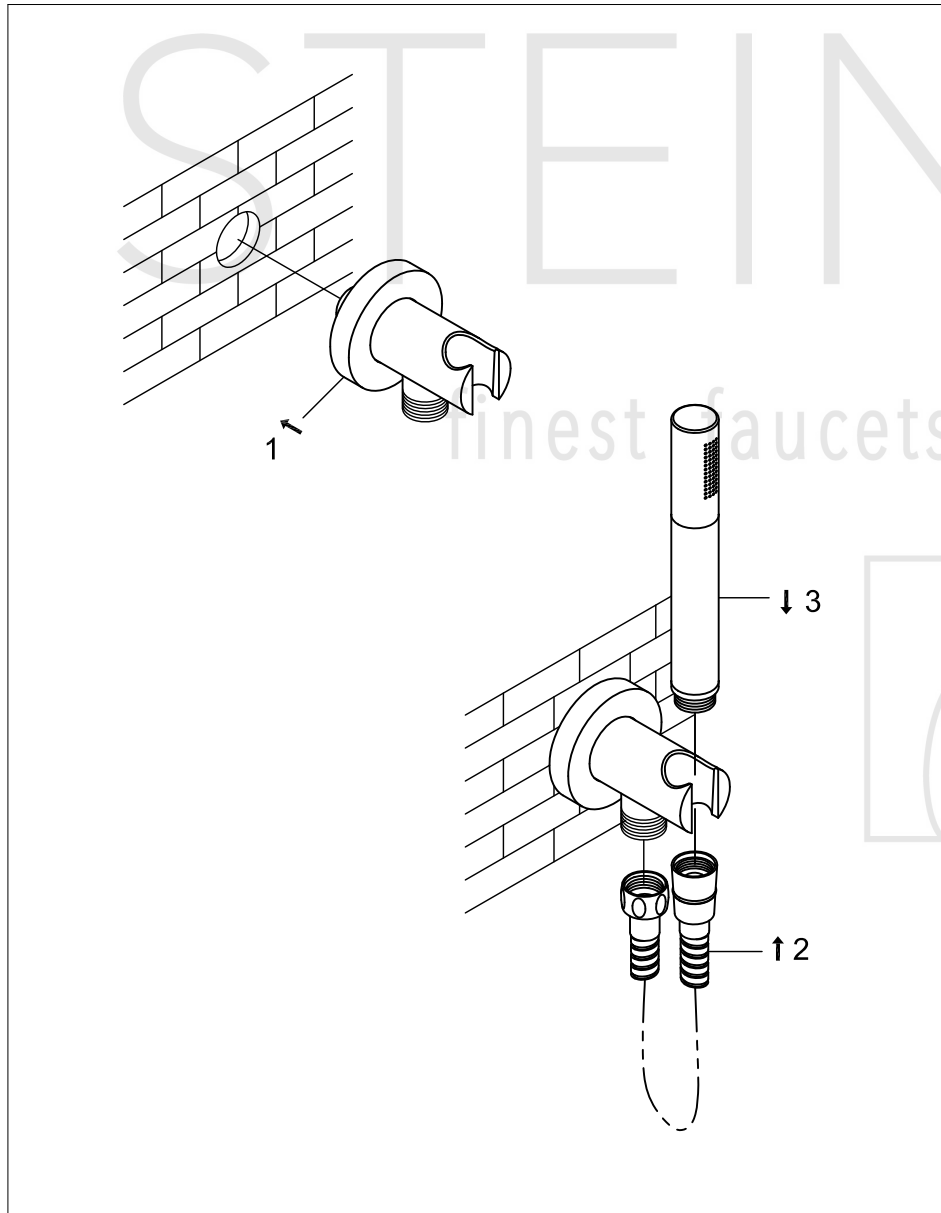

STEINBERG

Handbrausegarnitur

Art.Nr.100 1670

Installation