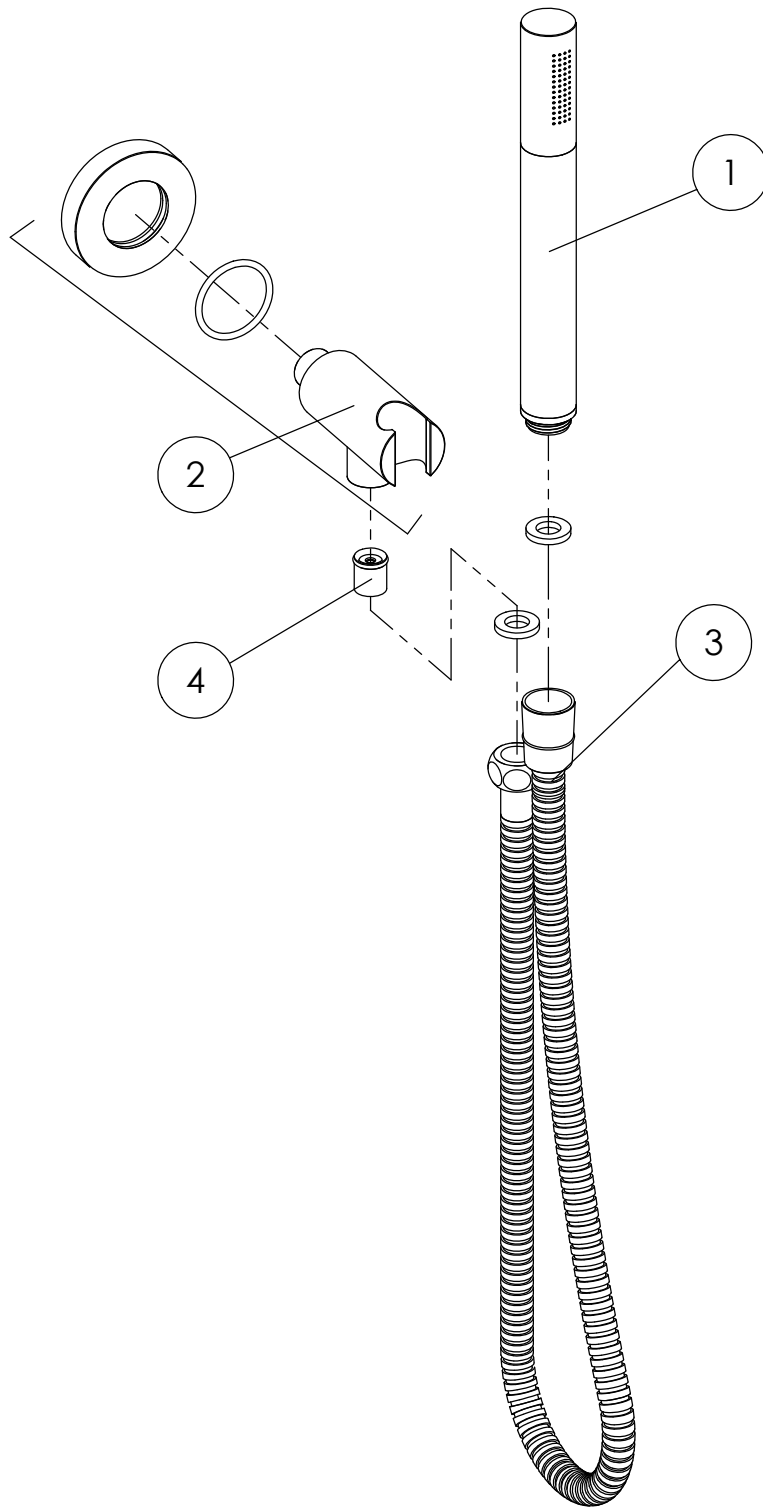

100 1670  
STEINBERG  

PartNo	DE	EN
1 099 9655	Metall - Handbrause komplett, Chrom	metal hand shower complete, chrome
2 100 1667	Wandhalter mit integriertem Anschlussbogen, Chrom	Shower wall bracket with integrated wall elbow, chrome
3 099 9415	Metall-Brauseschlauch Ü1/2 xKonus 1/2", 1,5 m, Chrom	metal shower hose Ü1/2"xconus 1/2", 1,54m, chrome
4 099 9160	Rückflußverhinder Ø14 mm	back flow preventer Ø14mm

## Technische Zeichnung