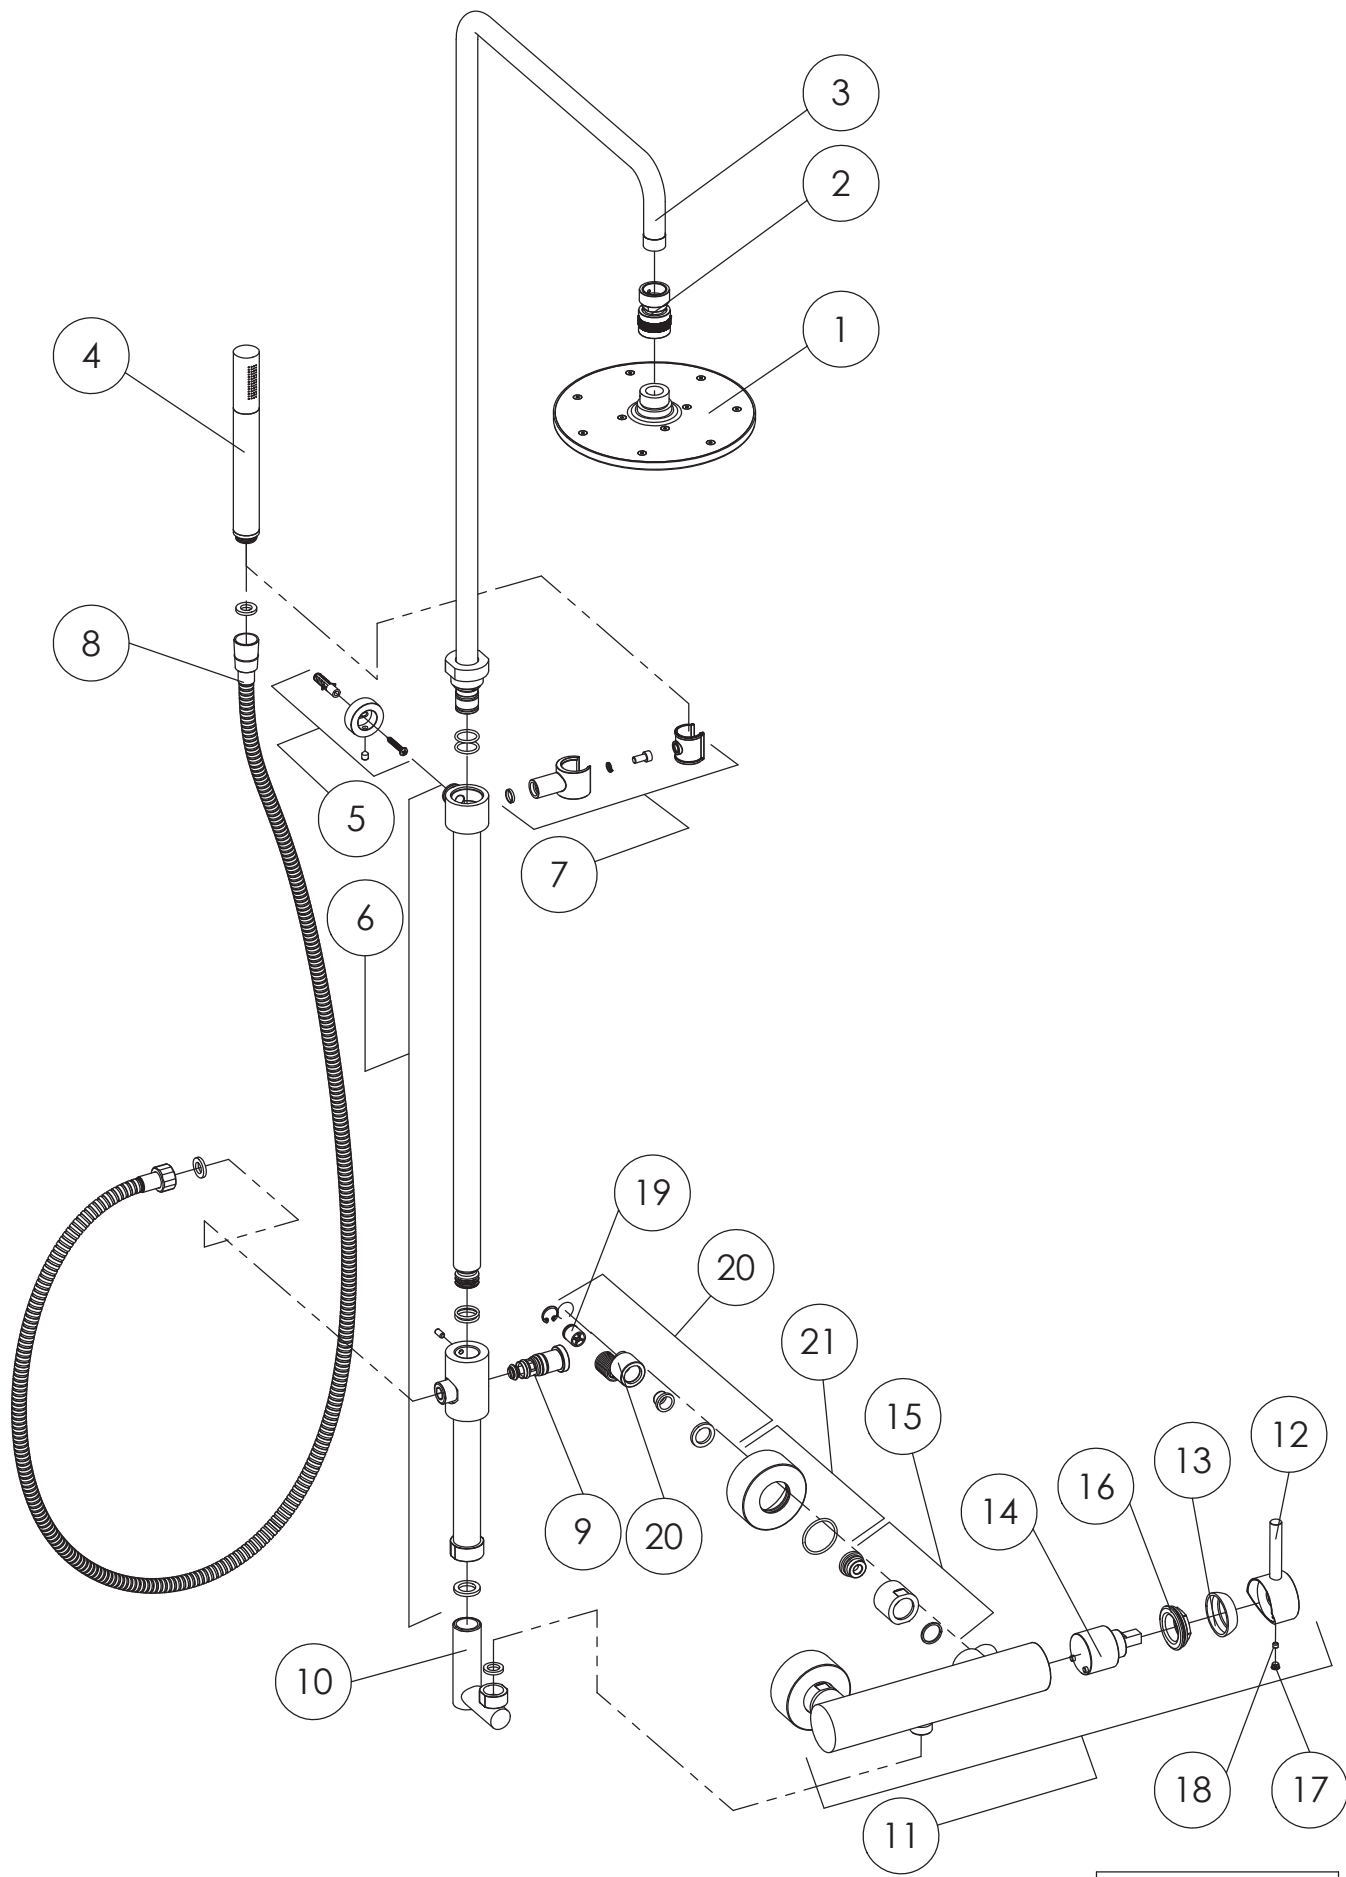

100 2760
 STEINBERG

100 2760 EXP
 STEINBERG

PartNo	DE	EN	
1	100 1687 Regenbrause Ø 200mm x 8mm, Easy clean, Chrom	showerhead Ø 200mm x 8mm, Easy clean, chrome	100 2760
2	099 9820 Kugelgelenk zur Regenbrause, Chrom	ball joint of rain shower, chrome	
3	099 2723 Obere Brausestange, Chrom	top part of rail, chrome	08.02.2022
4	099 9655 Metall-Stabhandbrause, Chrom	metallic hand shower, chrome	
5	099 9812 Wandhalterung, Chrom	wall fixing set, chrome	STEINBERG 
6	099 9526 Mittlere Brausestange mit Halter, Wandhalter, Chrom	middle part of rail, wall holder, shower holder, chrome	
7	099 2770 Handbrausehalter von Brausestange, Chrom	hand shower holder of shower rail, chrome	
8	099 9412 Metall-Brauseschlauch,L=1800mm, Chrom	metal shower hose, L=1800mm, chrome	
9	099 9097 Umsteller, Chrom	diverter, chrome	
10	099 2760 Unterer Anschlusswinkel, Chrom	elbow between faucet and shower tube, chrome	
11	100 1220 Aufputz - EHM Duscharmatur, komplett, Chrom	exposed single lever mixer 1/2" for shower, chrome	
12	099 9913 M EHM-Armaturenhebel komplett mit Logo, Chrom	lever for single lever mixer complete with logo, chrome	
13	099 8013 Kugelkappe, Chrom	ball cap,chrome	
14	099 9020 1 Keramik Kartusche Ø40 mm "Kerox"	ceramic cartridge Ø40 mm "Kerox"	
15	099 1200 Überwurfmutterkomponente Ü 3/4"(2xSet), Chrom	hexagonnut spare parts components (2 x sets), chrome	
16	099 8012 Überwurfmutter für Kartuschebefestigung (40mm)	Union nut for Cartridge mounting (40mm)	
17	099 4107 Chromkämpchen	chrome cap	
18	099 1105 Madenschraube M5	grub screw M5	
19	099 9161 Rückflussverhinderer Ø 15mm	backflow preventer Ø 15mm	
20	099 9891 S-Anschlüsse 1/2" (Paar) mit Rückflussverhinderer	s-connections 1/2" (pair) with backflow preventer	
21	099 9877 Rosette Ø68mm mit O-Ring (Paar), Chrom	rosette Ø68mm with o-ring (pair), chrome	

STEINBERG

Brauseset

Art.Nr.100 2760

Installation / Installation

Technische Zeichnung/ technical drawing

STEINBERG

finest faucets and accessories

100 2760