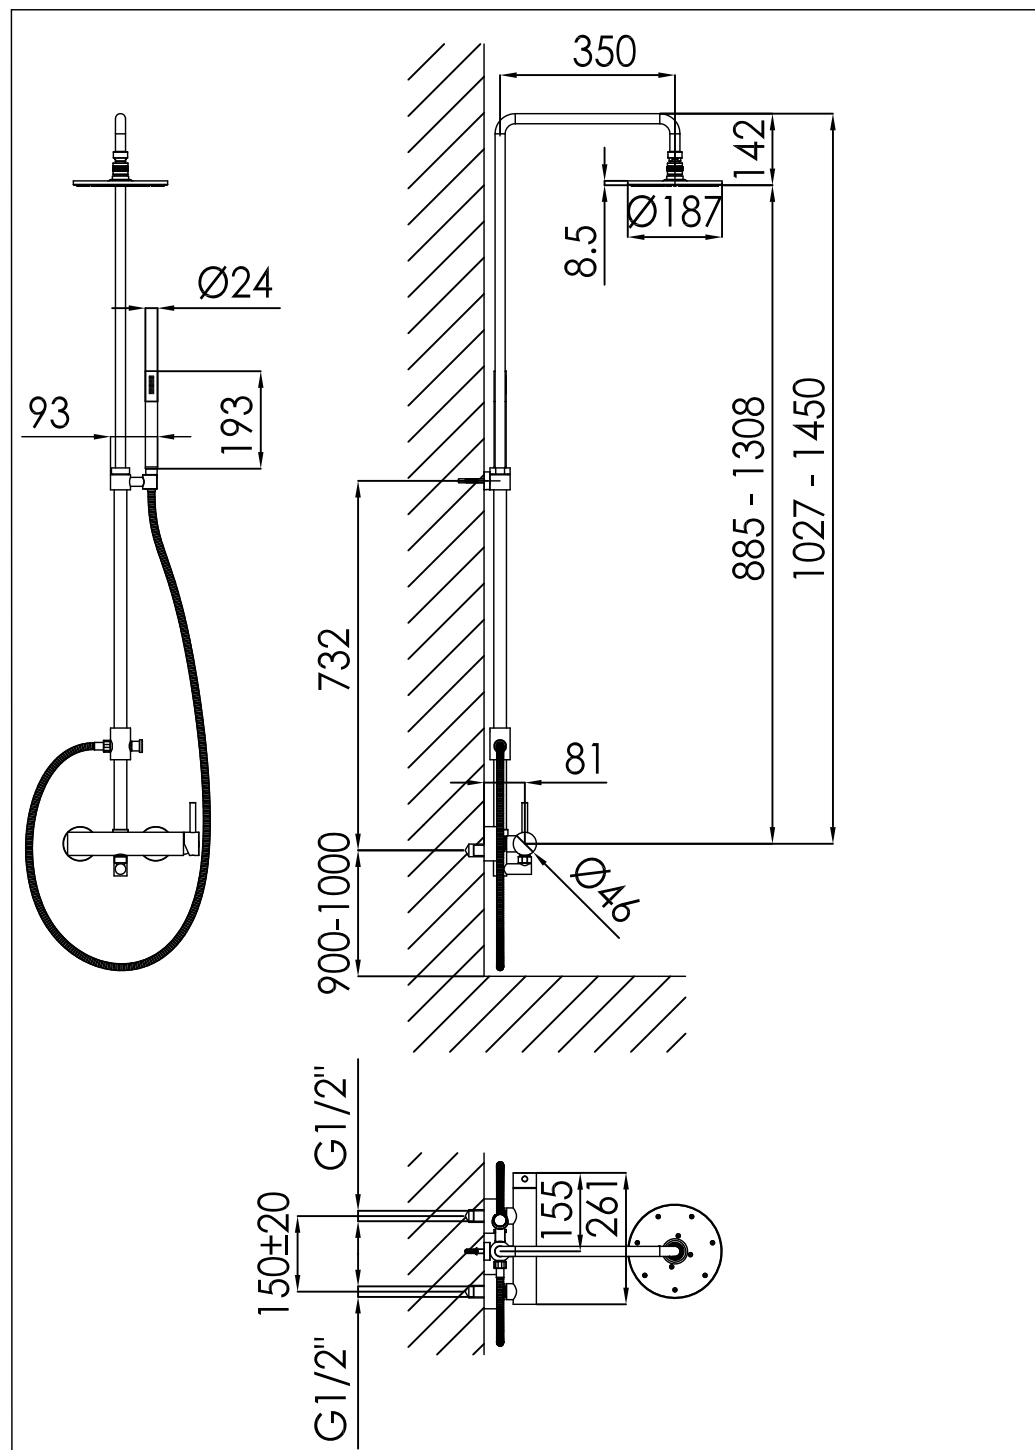

100 2760
 STEINBERG

100 2760 EXP
 STEINBERG

PartNo	DE	EN	
1	100 1687 Regenbrause Ø 200mm x 8mm, Easy clean, Chrom	showerhead Ø 200mm x 8mm, Easy clean, chrome	100 2760
2	099 9820 Kugelgelenk zur Regenbrause, Chrom	ball joint of rain shower, chrome	
3	099 2723 Obere Brausestange, Chrom	top part of rail, chrome	08.02.2022
4	099 9655 Metall-Stabhandbrause, Chrom	metallic hand shower, chrome	
5	099 9812 Wandhalterung, Chrom	wall fixing set, chrome	STEINBERG 
6	099 9526 Mittlere Brausestange mit Halter, Wandhalter, Chrom	middle part of rail, wall holder, shower holder, chrome	
7	099 2770 Handbrausehalter von Brausestange, Chrom	hand shower holder of shower rail, chrome	
8	099 9412 Metall-Brauseschlauch,L=1800mm, Chrom	metal shower hose, L=1800mm, chrome	
9	099 9097 Umsteller, Chrom	diverter, chrome	
10	099 2760 Unterer Anschlusswinkel, Chrom	elbow between faucet and shower tube, chrome	
11	100 1220 Aufputz - EHM Duscharmatur, komplett, Chrom	exposed single lever mixer 1/2" for shower, chrome	
12	099 9913 M EHM-Armaturenhebel komplett mit Logo, Chrom	lever for single lever mixer complete with logo, chrome	
13	099 8013 Kugelkappe, Chrom	ball cap,chrome	
14	099 9020 1 Keramik Kartusche Ø40 mm "Kerox"	ceramic cartridge Ø40 mm "Kerox"	
15	099 1200 Überwurfmutterkomponente Ü 3/4"(2xSet), Chrom	hexagonnut spare parts components (2 x sets), chrome	
16	099 8012 Überwurfmutter für Kartuschebefestigung (40mm)	Union nut for Cartridge mounting (40mm)	
17	099 4107 Chromkämpchen	chrome cap	
18	099 1105 Madenschraube M5	grub screw M5	
19	099 9161 Rückflussverhinderer Ø 15mm	backflow preventer Ø 15mm	
20	099 9891 S-Anschlüsse 1/2" (Paar) mit Rückflussverhinderer	s-connections 1/2" (pair) with backflow preventer	
21	099 9877 Rosette Ø68mm mit O-Ring (Paar), Chrom	rosette Ø68mm with o-ring (pair), chrome	

STEINBERG

Brauseset

Art.Nr.100 2760

Installation / Installation

Technische Zeichnung/ technical drawing

STEINBERG

finest faucets and accessories

100 2760