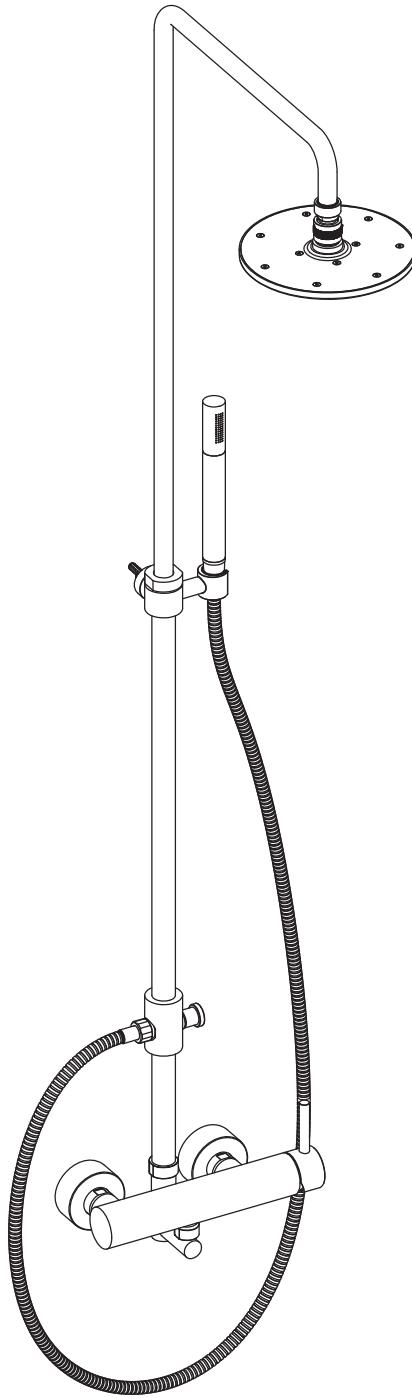

100 2760
 STEINBERG

100 2760 EXP
 STEINBERG

PartNo	DE	EN	
1	100 1687 Regenbrause Ø 200mm x 8mm, Easy clean, Chrom	showerhead Ø 200mm x 8mm, Easy clean, chrome	100 2760
2	099 9820 Kugelgelenk zur Regenbrause, Chrom	ball joint of rain shower, chrome	
3	099 2723 Obere Brausestange, Chrom	top part of rail, chrome	08.02.2022
4	099 9655 Metall-Stabhandbrause, Chrom	metallic hand shower, chrome	
5	099 9812 Wandhalterung, Chrom	wall fixing set, chrome	STEINBERG 
6	099 9526 Mittlere Brausestange mit Halter, Wandhalter, Chrom	middle part of rail, wall holder, shower holder, chrome	
7	099 2770 Handbrausehalter von Brausestange, Chrom	hand shower holder of shower rail, chrome	
8	099 9412 Metall-Brauseschlauch,L=1800mm, Chrom	metal shower hose, L=1800mm, chrome	
9	099 9097 Umsteller, Chrom	diverter, chrome	
10	099 2760 Unterer Anschlusswinkel, Chrom	elbow between faucet and shower tube, chrome	
11	100 1220 Aufputz - EHM Duscharmatur, komplett, Chrom	exposed single lever mixer 1/2" for shower, chrome	
12	099 9913 M EHM-Armaturenhebel komplett mit Logo, Chrom	lever for single lever mixer complete with logo, chrome	
13	099 8013 Kugelkappe, Chrom	ball cap,chrome	
14	099 9020 1 Keramik Kartusche Ø40 mm "Kerox"	ceramic cartridge Ø40 mm "Kerox"	
15	099 1200 Überwurfmutterkomponente Ü 3/4"(2xSet), Chrom	hexagonnut spare parts components (2 x sets), chrome	
16	099 8012 Überwurfmutter für Kartuschebefestigung (40mm)	Union nut for Cartridge mounting (40mm)	
17	099 4107 Chromkämpchen	chrome cap	
18	099 1105 Madenschraube M5	grub screw M5	
19	099 9161 Rückflussverhinderer Ø 15mm	backflow preventer Ø 15mm	
20	099 9891 S-Anschlüsse 1/2" (Paar) mit Rückflussverhinderer	s-connections 1/2" (pair) with backflow preventer	
21	099 9877 Rosette Ø68mm mit O-Ring (Paar), Chrom	rosette Ø68mm with o-ring (pair), chrome	

STEINBERG

Brauseset

Art.Nr.100 2760

Installation / Installation

Technische Zeichnung/ technical drawing

STEINBERG

finest faucets and accessories

100 2760