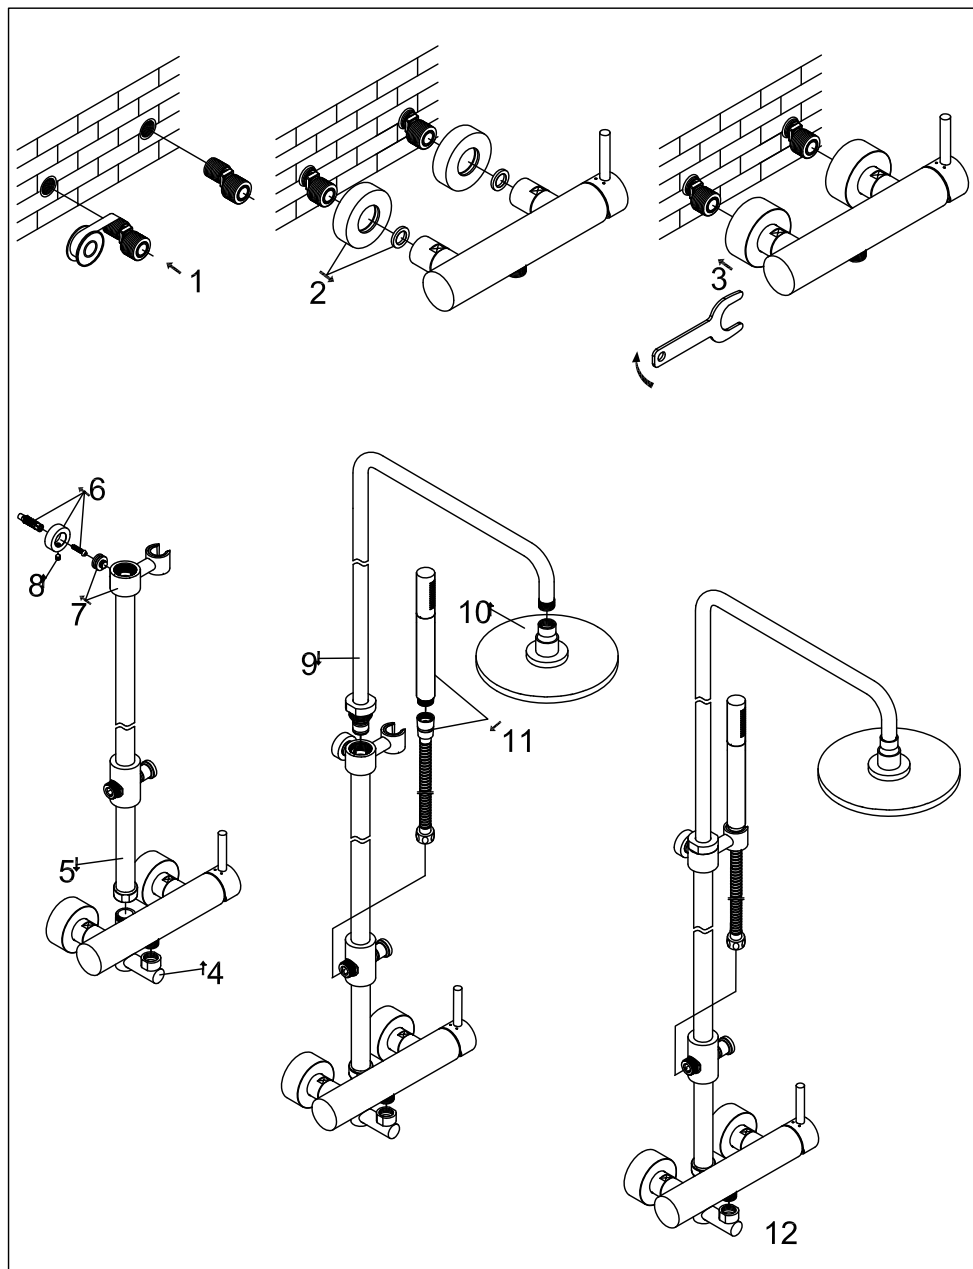

100 2760
 STEINBERG

100 2760 EXP
 STEINBERG

PartNo	DE	EN	
1	100 1687 Regenbrause Ø 200mm x 8mm, Easy clean, Chrom	showerhead Ø 200mm x 8mm, Easy clean, chrome	100 2760
2	099 9820 Kugelgelenk zur Regenbrause, Chrom	ball joint of rain shower, chrome	
3	099 2723 Obere Brausestange, Chrom	top part of rail, chrome	08.02.2022
4	099 9655 Metall-Stabhandbrause, Chrom	metallic hand shower, chrome	
5	099 9812 Wandhalterung, Chrom	wall fixing set, chrome	STEINBERG 
6	099 9526 Mittlere Brausestange mit Halter, Wandhalter, Chrom	middle part of rail, wall holder, shower holder, chrome	
7	099 2770 Handbrausehalter von Brausestange, Chrom	hand shower holder of shower rail, chrome	
8	099 9412 Metall-Brauseschlauch,L=1800mm, Chrom	metal shower hose, L=1800mm, chrome	
9	099 9097 Umsteller, Chrom	diverter, chrome	
10	099 2760 Unterer Anschlusswinkel, Chrom	elbow between faucet and shower tube, chrome	
11	100 1220 Aufputz - EHM Duscharmatur, komplett, Chrom	exposed single lever mixer 1/2" for shower, chrome	
12	099 9913 M EHM-Armaturenhebel komplett mit Logo, Chrom	lever for single lever mixer complete with logo, chrome	
13	099 8013 Kugelkappe, Chrom	ball cap,chrome	
14	099 9020 1 Keramik Kartusche Ø40 mm "Kerox"	ceramic cartridge Ø40 mm "Kerox"	
15	099 1200 Überwurfmutterkomponente Ü 3/4"(2xSet), Chrom	hexagonnut spare parts components (2 x sets), chrome	
16	099 8012 Überwurfmutter für Kartuschebefestigung (40mm)	Union nut for Cartridge mounting (40mm)	
17	099 4107 Chromkämpchen	chrome cap	
18	099 1105 Madenschraube M5	grub screw M5	
19	099 9161 Rückflussverhinderer Ø 15mm	backflow preventer Ø 15mm	
20	099 9891 S-Anschlüsse 1/2" (Paar) mit Rückflussverhinderer	s-connections 1/2" (pair) with backflow preventer	
21	099 9877 Rosette Ø68mm mit O-Ring (Paar), Chrom	rosette Ø68mm with o-ring (pair), chrome	

STEINBERG

Brauseset

Art.Nr.100 2760

Installation / Installation

Technische Zeichnung/ technical drawing

STEINBERG

finest faucets and accessories

100 2760