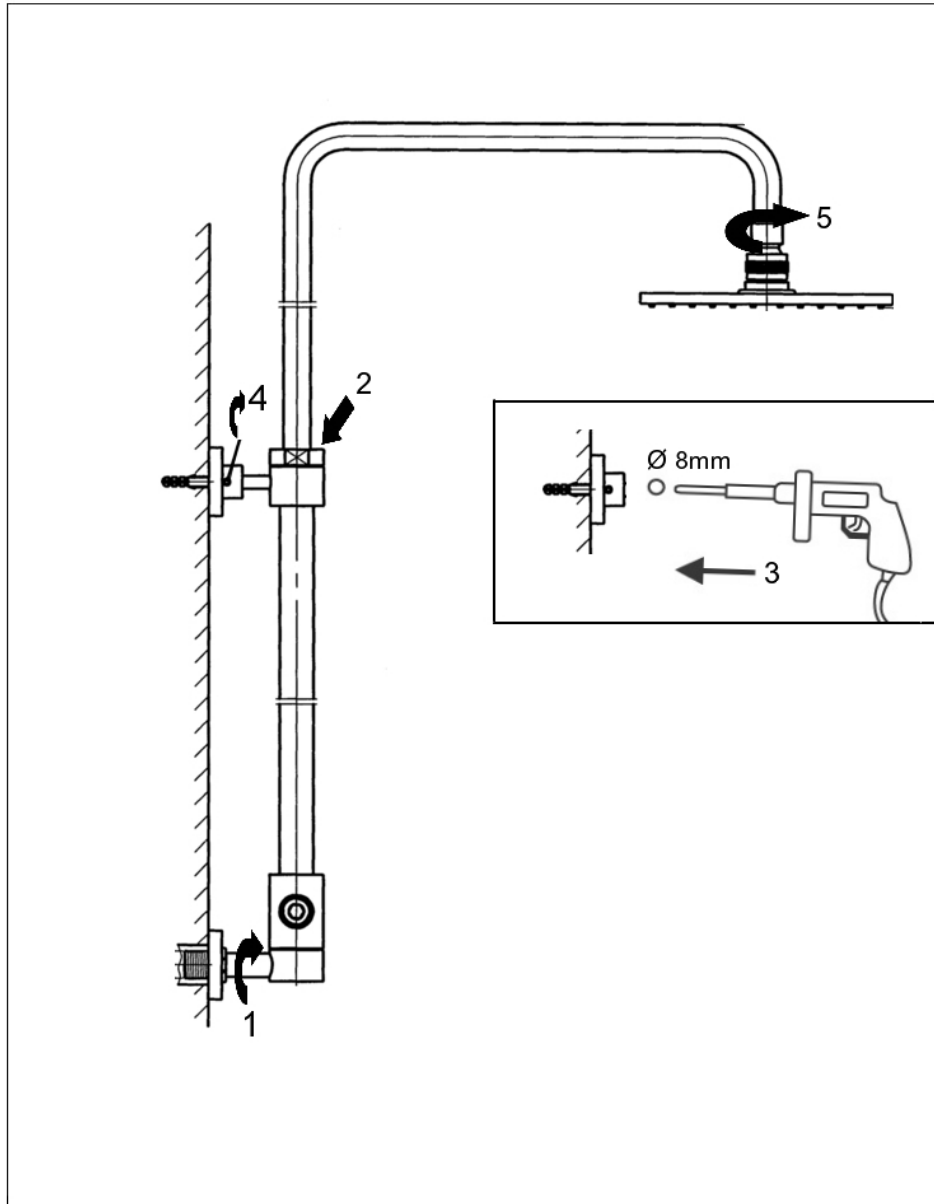

100 2780

STEINBERG

STEINBERG

Brausetset

Art.Nr. 100 2780

### Technische Zeichnung