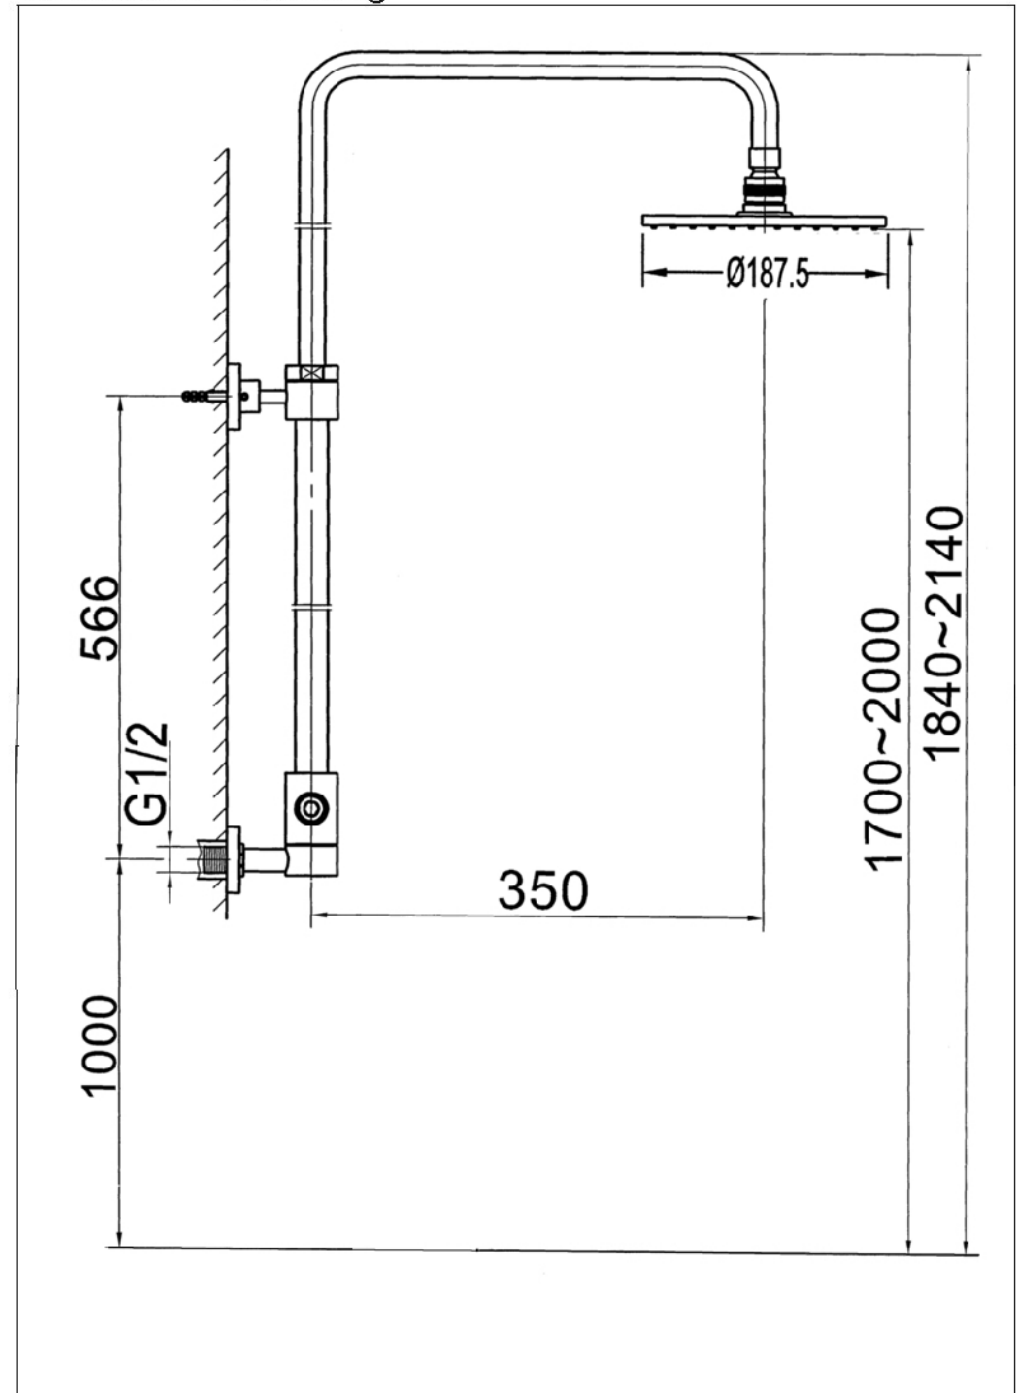

100 2780

STEINBERG

STEINBERG

Brausetset

Art.Nr. 100 2780

### Technische Zeichnung