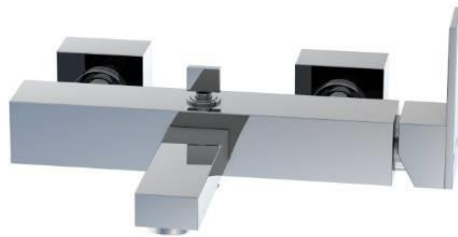

1	099 1110	Überwurfmutterkomponenten, Durchmesser = 26 mm connection parts components, diameter = 26 mm
2	099 9890	S-Anschluss ohne Rückflussverhinderer (Paar) S-connection without back flow preventer (pair)
3	160 9878	Rosette (Paar) rosette (pair)
4	099 9010	Kartusche Ø 35 mm cartridge Ø 35 mm
5	099 9909	Griff handle
6	099 4104	Chromkämpchen chrome cap
7		Madenschraube chrome cap
8	099 9120	Luftsprudler mit verchromter Hülse aerator with chrome sleeve
9	099 9089	Umsteller komplett diverter complete
10	099 9161	Rückflussverhinderer Ø 15mm back flow preventer Ø 15mm

160 1110

02.03.2022

STEINBERG

finest faucets and accessories

160 1110

Chrom

Schwarz