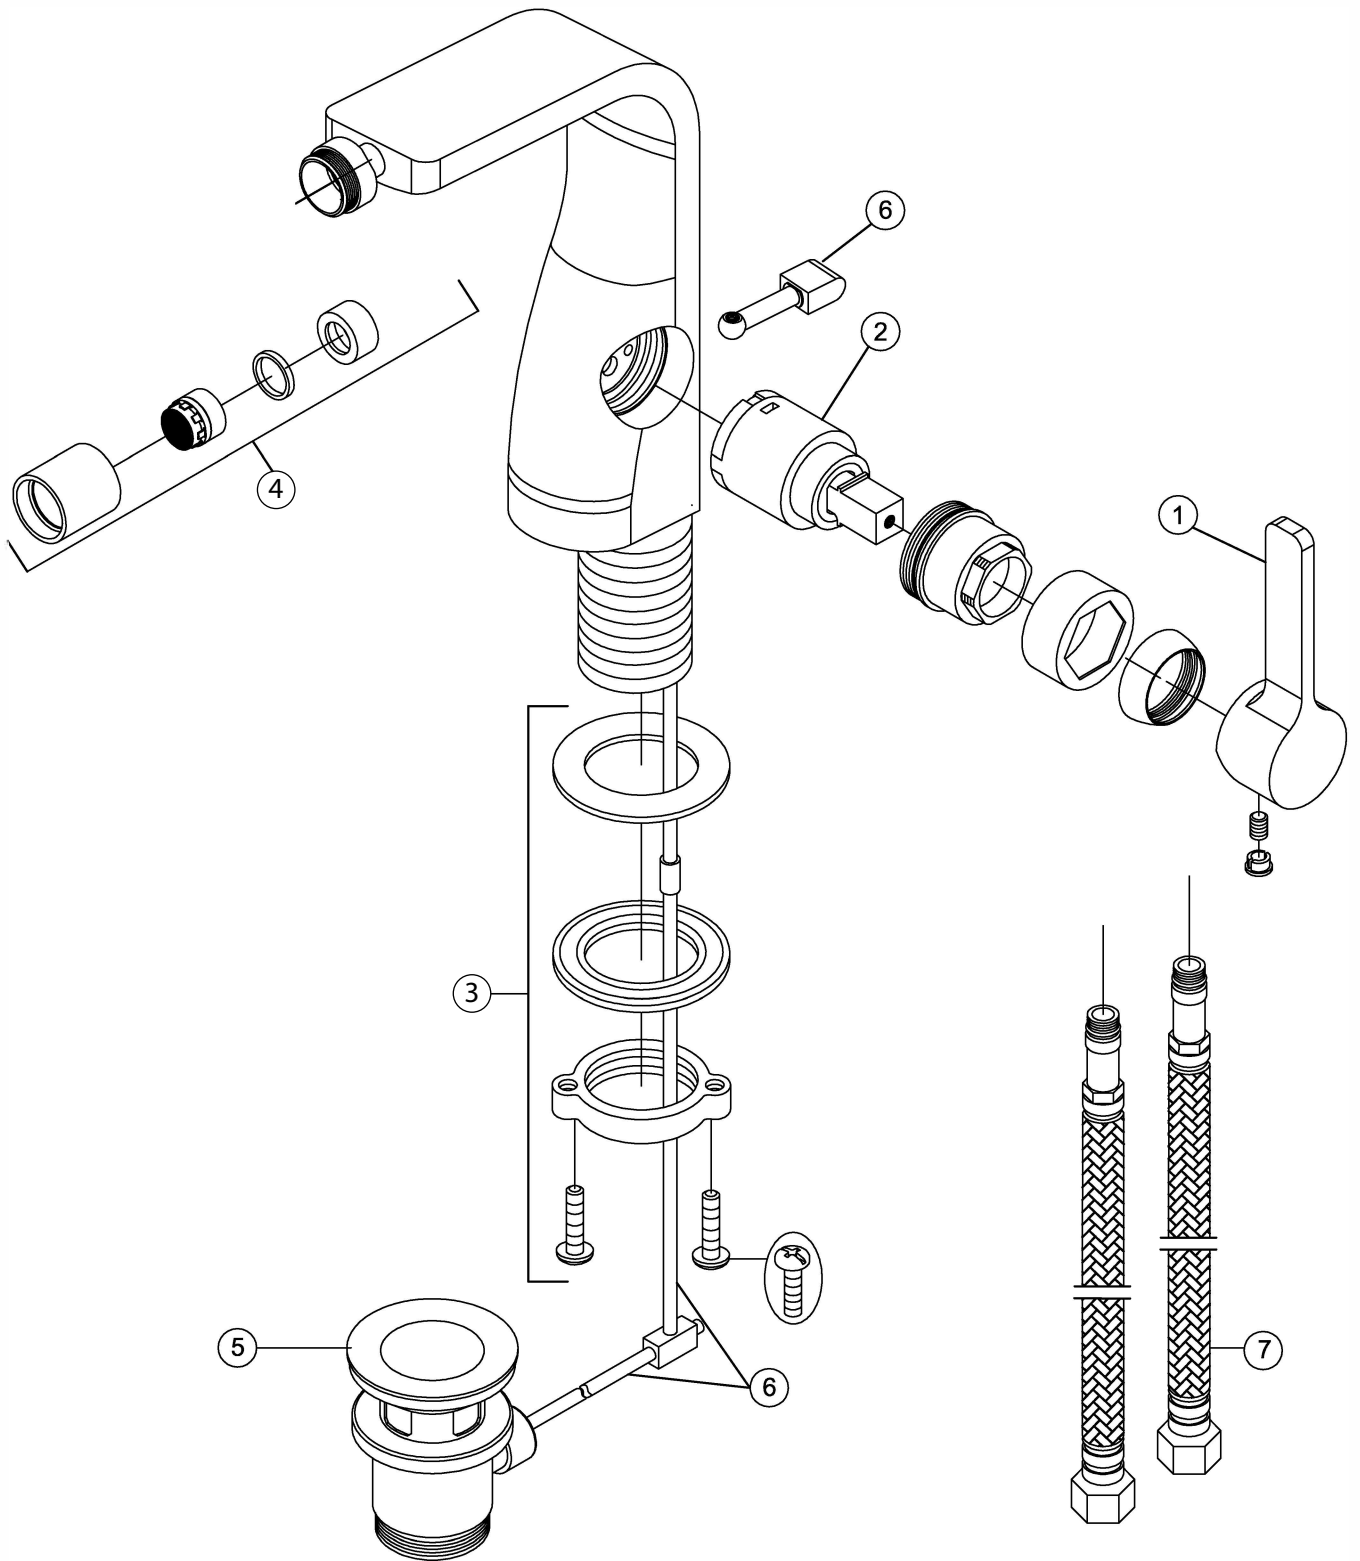

230 1300

STEINBERG

1	230 9940	Griff komplett handle complete	230 1300
2	099 9004	Keramik-Kartusche 0 25 mm ceramic cartridge 0 25 mm	
3	099 9805	Befestigungset fixing set	
4	230 9111	Luftsprudler mit verchromter Hülse aerator with chrome sleeve	20.10.2022
5	099 9300	Ablaufgarnitur 1 1/4" pop up waste 1 1/4"	
6	099 9851	Zugstangenset mit Kugelstange 200 mm pop-up rod and ball rod 200 mm	STEINBERG 
7	099 9200	Flexschläuche 3/8" x M 10 flexible connection hose ü 3/8" x M 10	

STEINBERG

Bidet-Einhebelmischbatterie

Art.Nr.230 1300

Installation

Technische Zeichnung

Explosionszeichnung