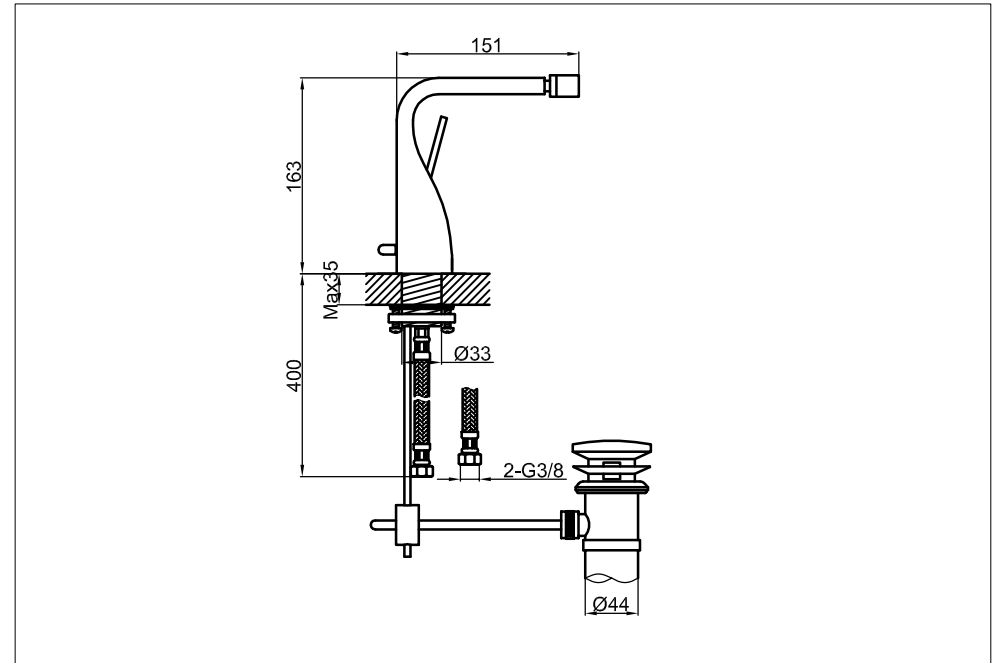

230 1300

STEINBERG

1	230 9940	Griff komplett handle complete	230 1300
2	099 9004	Keramik-Kartusche 0 25 mm ceramic cartridge 0 25 mm	
3	099 9805	Befestigungset fixing set	
4	230 9111	Luftsprudler mit verchromter Hülse aerator with chrome sleeve	20.10.2022
5	099 9300	Ablaufgarnitur 1 1/4" pop up waste 1 1/4"	
6	099 9851	Zugstangenset mit Kugelstange 200 mm pop-up rod and ball rod 200 mm	STEINBERG 
7	099 9200	Flexschläuche 3/8" x M 10 flexible connection hose ü 3/8" x M 10	

STEINBERG

Bidet-Einhebelmischbatterie

Art.Nr.230 1300

Installation

Technische Zeichnung

Explosionszeichnung