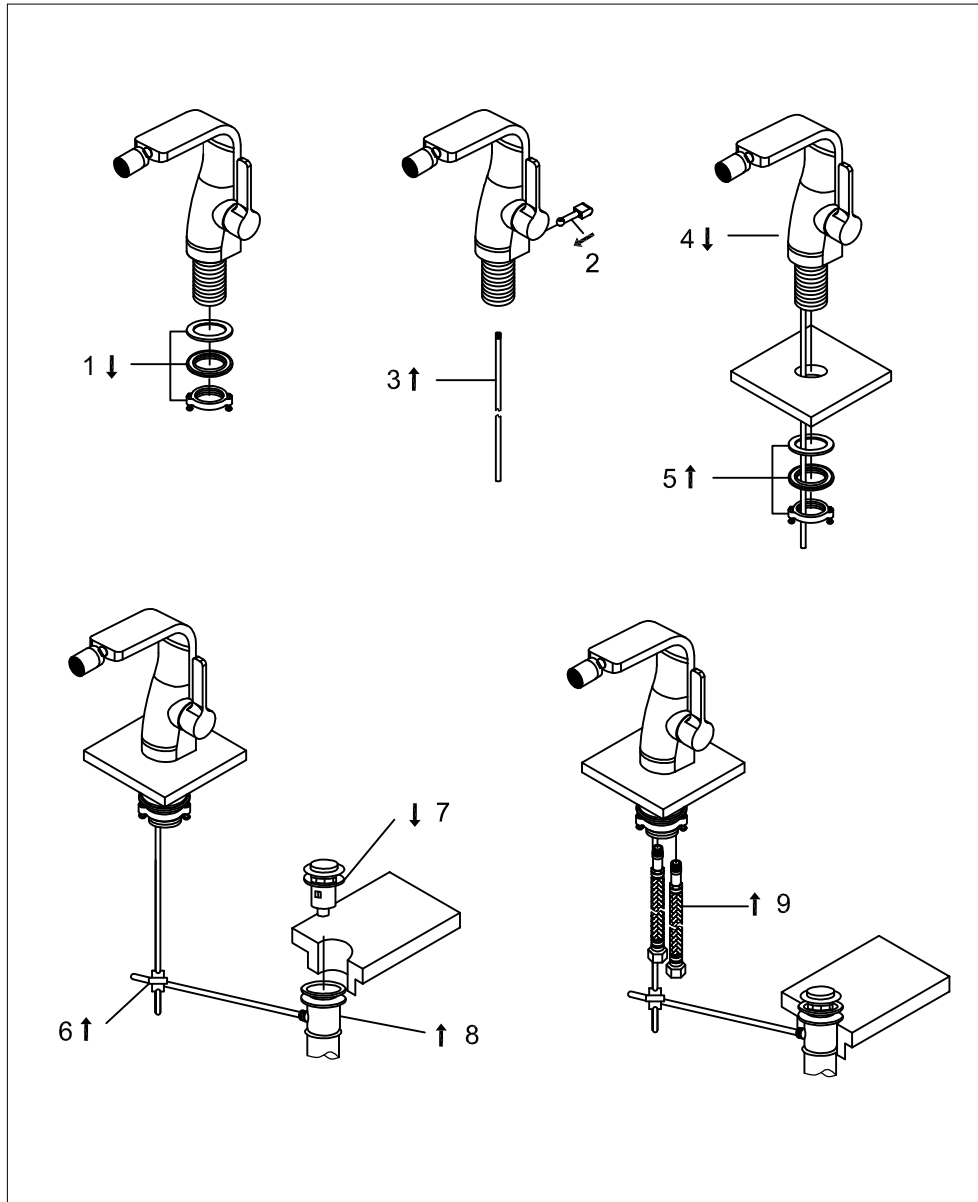

230 1300

STEINBERG

1	230 9940	Griff komplett handle complete	230 1300
2	099 9004	Keramik-Kartusche 0 25 mm ceramic cartridge 0 25 mm	
3	099 9805	Befestigungset fixing set	
4	230 9111	Luftsprudler mit verchromter Hülse aerator with chrome sleeve	20.10.2022
5	099 9300	Ablaufgarnitur 1 1/4" pop up waste 1 1/4"	
6	099 9851	Zugstangenset mit Kugelstange 200 mm pop-up rod and ball rod 200 mm	STEINBERG 
7	099 9200	Flexschläuche 3/8" x M 10 flexible connection hose ü 3/8" x M 10	

STEINBERG

Bidet-Einhebelmischbatterie

Art.Nr.230 1300

Installation

Technische Zeichnung

Explosionszeichnung