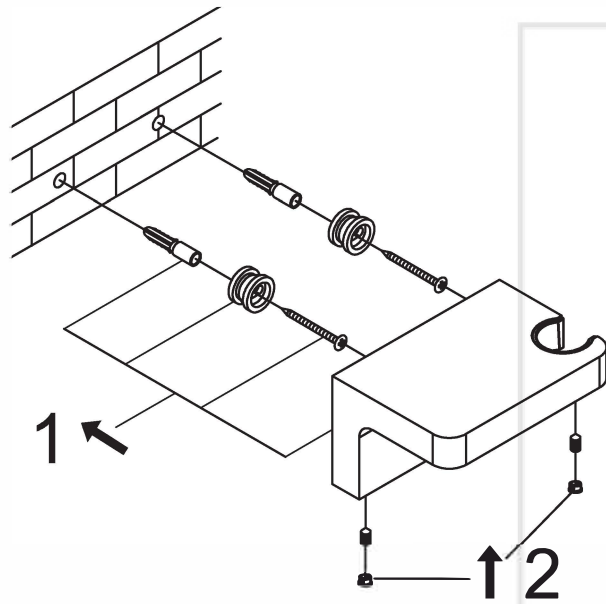

230 1650
STEINBERG

STEINBERG

Handbrausegarnitur

Art.Nr.230 1650

Installation

Technische Zeichnung