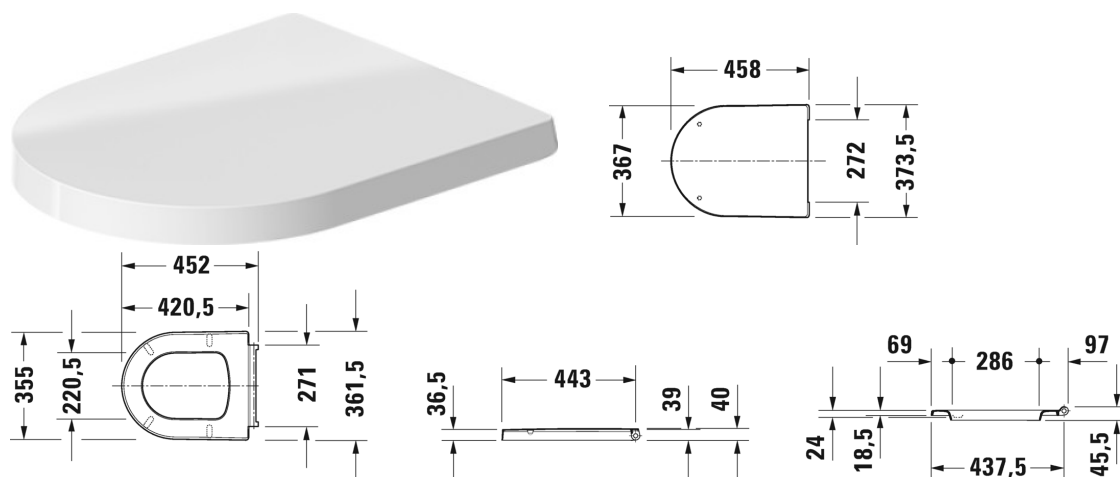

ME by Starck WC-Sitz # 002009..00 / 002009..00

WC-Sitz	Größe	Gewicht	Bestellnummer
abnehmbar, Scharniere Edelstahl, mit Absenkautomatik			
<b>Farben</b>			
00 Weiß 26 Weiß/Weiß Seidenmatt			
<b>Variante</b>			
Innenfarbe Weiß, Außenfarbe Weiß		2,100 Kilogramm	002009..00
Innenfarbe Weiß, Außenfarbe Weiß Seidenmatt		2,100 Kilogramm	002009..00
<b>Ausschreibungstext</b>			
DURAVIT ME by Starck WC-Sitz, Design by Philippe Starck, aus Kunststoff mit Deckel. Scharniere Edelstahl. Weiß. WC-Sitz mit Absenkautomatik, abnehmbar. Best.Nr. 0020090000.			

Alle Zeichnungen enthalten alle notwendigen Maße (mm), die den üblichen Toleranzen unterliegen. Exakte Maße können nur am Produkt abgenommen werden.