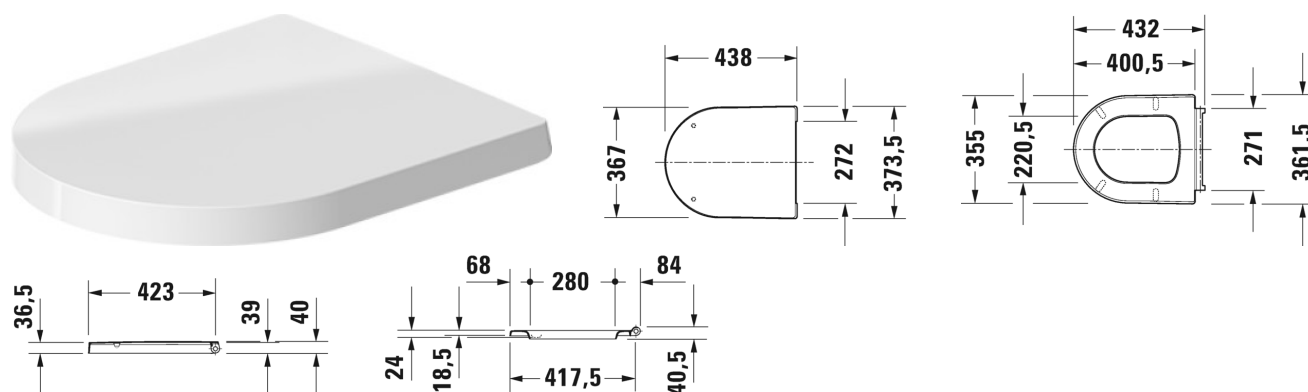

ME by Starck WC-Sitz # 002019..00 / 002019..00

WC-Sitz	Größe	Gewicht	Bestellnummer
abnehmbar, Scharniere Edelstahl, mit Absenkautomatik			
Farben			
00 Weiß 26 Weiß/Weiß Seidenmatt			
Variante			
Innenfarbe Weiß, Außenfarbe Weiß		2,000 Kilogramm	002019..00
Innenfarbe Weiß, Außenfarbe Weiß Seidenmatt		2,000 Kilogramm	002019..00
Ausschreibungstext			
DURAVIT ME by Starck WC-Sitz, Design by Philippe Starck, aus Kunststoff mit Deckel. Scharniere Edelstahl. Weiß. WC-Sitz mit Absenkautomatik, abnehmbar. Best.Nr. 0020190000.			

Alle Zeichnungen enthalten alle notwendigen Maße (mm), die den üblichen Toleranzen unterliegen. Exakte Maße können nur am Produkt abgenommen werden.