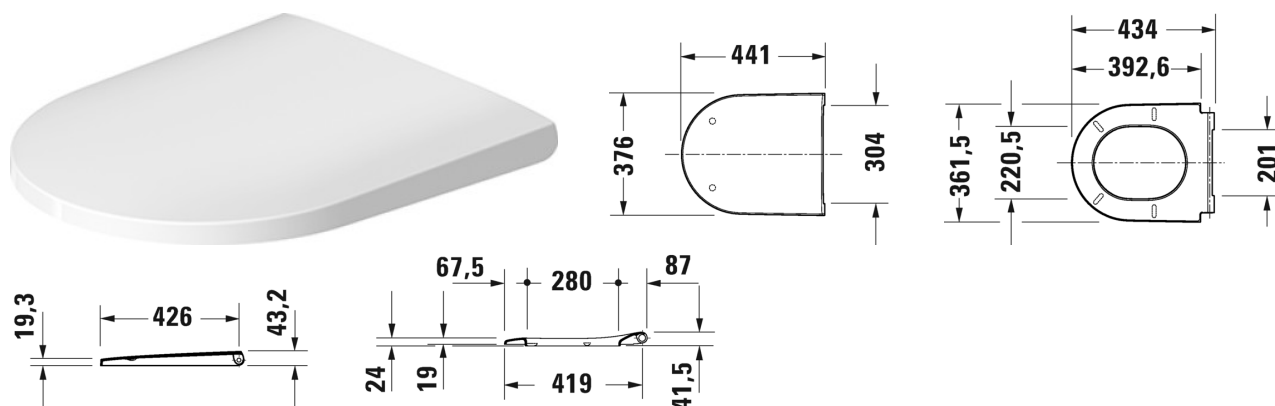

D-Neo WC-Sitz # 002169..00

WC-Sitz	Größe	Gewicht	Bestellnummer
abnehmbar, Scharniere Edelstahl, mit Absenkautomatik			
Farben			
Variante		2,400 Kilogramm	002169..00
Passende Produkte			
Wand-WC Duravit Rimless® rimless, Tiefspüler, Durafix inklusive, UWL Klasse 1, 370 x 540 mm	370 x 540 mm		257709
Wand-WC Duravit Rimless® rimless, Tiefspüler, UWL Klasse 1, 4,5 L, 370 x 540 mm	370 x 540 mm		257809
Stand-WC Kombination Duravit Rimless® rimless, für aufgesetzten Spülkasten (ohne Spülkasten), Tiefspüler, Befestigung inklusive, UWL Klasse 1, 4/2L, 370 x 650 mm	370 x 650 mm		200209
Stand-WC Duravit Rimless® back to wall, Befestigung inklusive, Tiefspüler, Abgang waagrecht, UWL Klasse 1, 4,5 L, 370 x 580 mm	370 x 580 mm		200309
Wand-WC Compact Duravit Rimless® rimless, Tiefspüler, UWL Klasse 1, 4,5 L, 370 x 480 mm	370 x 480 mm		258709
Wand-WC Compact Duravit Rimless® rimless, Tiefspüler, Durafix inklusive, UWL Klasse 1, 4,5 L, 370 x 480 mm	370 x 480 mm		258809
Ausschreibungstext			
DURAVIT D-Neo, Design by Bertrand Lejoly, WC-Sitz Weiß 376x441x43 mm, WC-Sitz und Deckel mit nur einem Handgriff abnehmbar: schnelle und einfache Reinigung von Keramik und Sitz, hochwertige Edelstahl-Scharniere: Rostfrei und robust auch bei hoher Belastung, mit Absenkautomatik für sanftes, geräuschloses Schließen von Sitz und Deckel, Abmessungen (BxTxHx) 376x441x43 mm, Best. Nr. 0021690000			

Alle Zeichnungen enthalten alle notwendigen Maße (mm), die den üblichen Toleranzen unterliegen. Exakte Maße können nur am Produkt

D-Neo WC-Sitz # 002169..00

abgenommen werden.